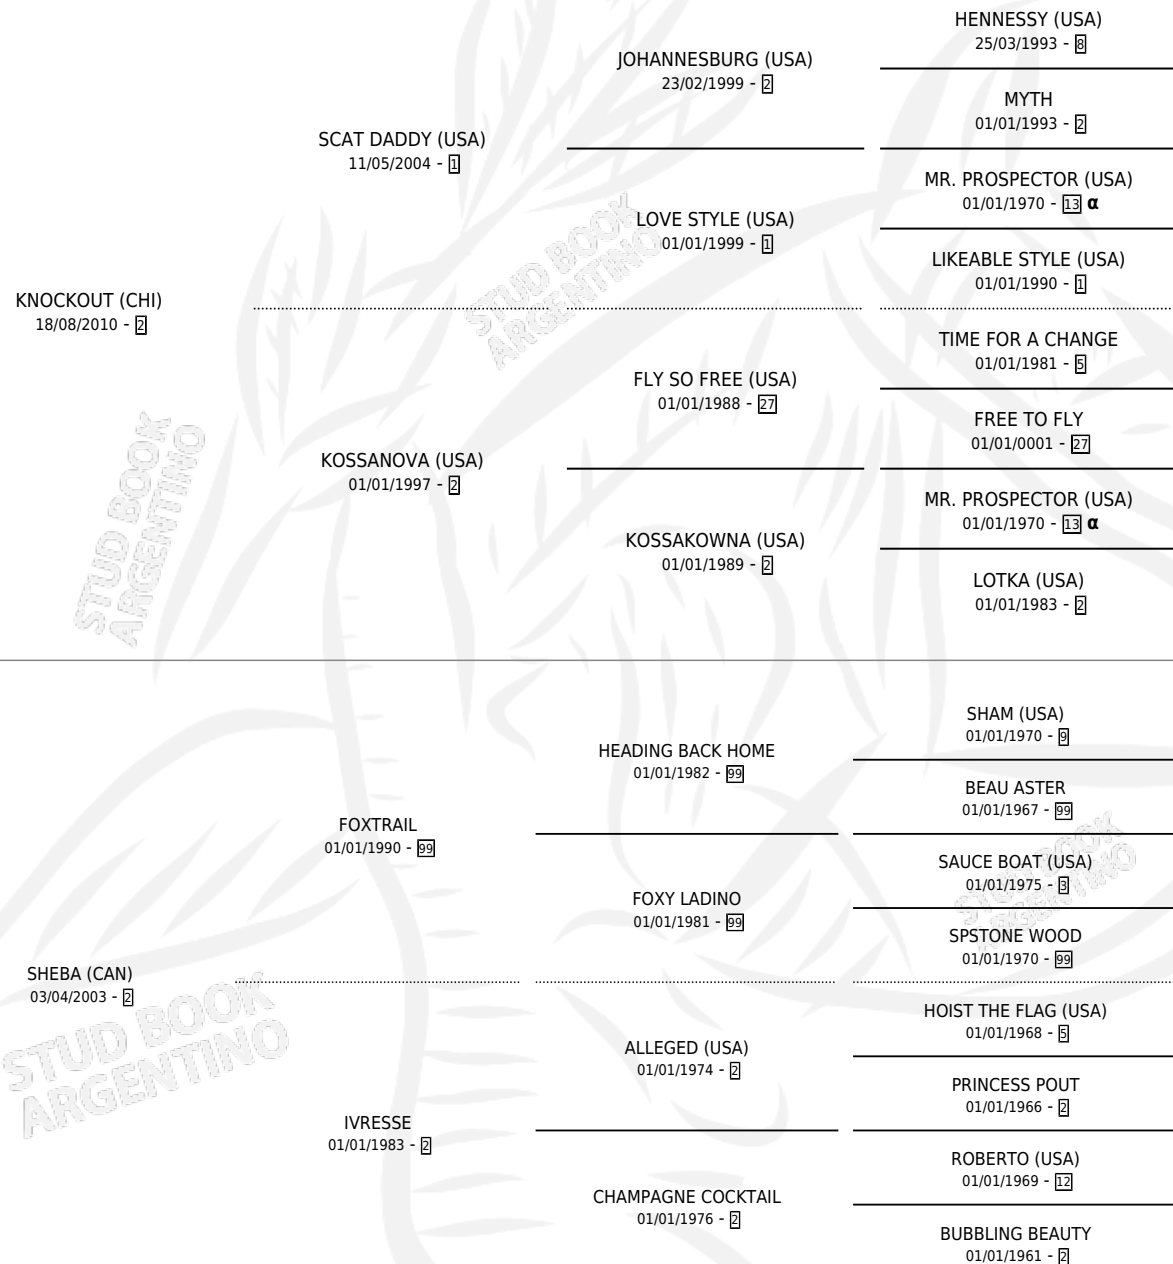

META CHAMPAN

por **KNOCKOUT (CHI)** y **SHEBA (CAN)** por **FOXTRAIL**

Argentina · Hembra · Zaino · SP · 16/10/2016
Familia 2-d · Volumen 42

ESTADO

TIPIFICACIÓN SANGUÍNEA	X
TIPIFICACIÓN POR ADN	✓
PASAPORTE	✓
IDENTIFICACIÓN POR MICROCHIP	✓
REPRODUCTOR	✓

Lugar de nacimiento: Don Arcangel

Criador: Don Arcangel

~

HIJOS

	MACHOS	HEMBRAS
1 NACIERON	0	1
1 CORRIERON	0	1
1 GANARON	0	1
0 GANADORES CL	0 GANADORES GR	0 GANADORES G1

PEDIGREE

INBREEDING : α