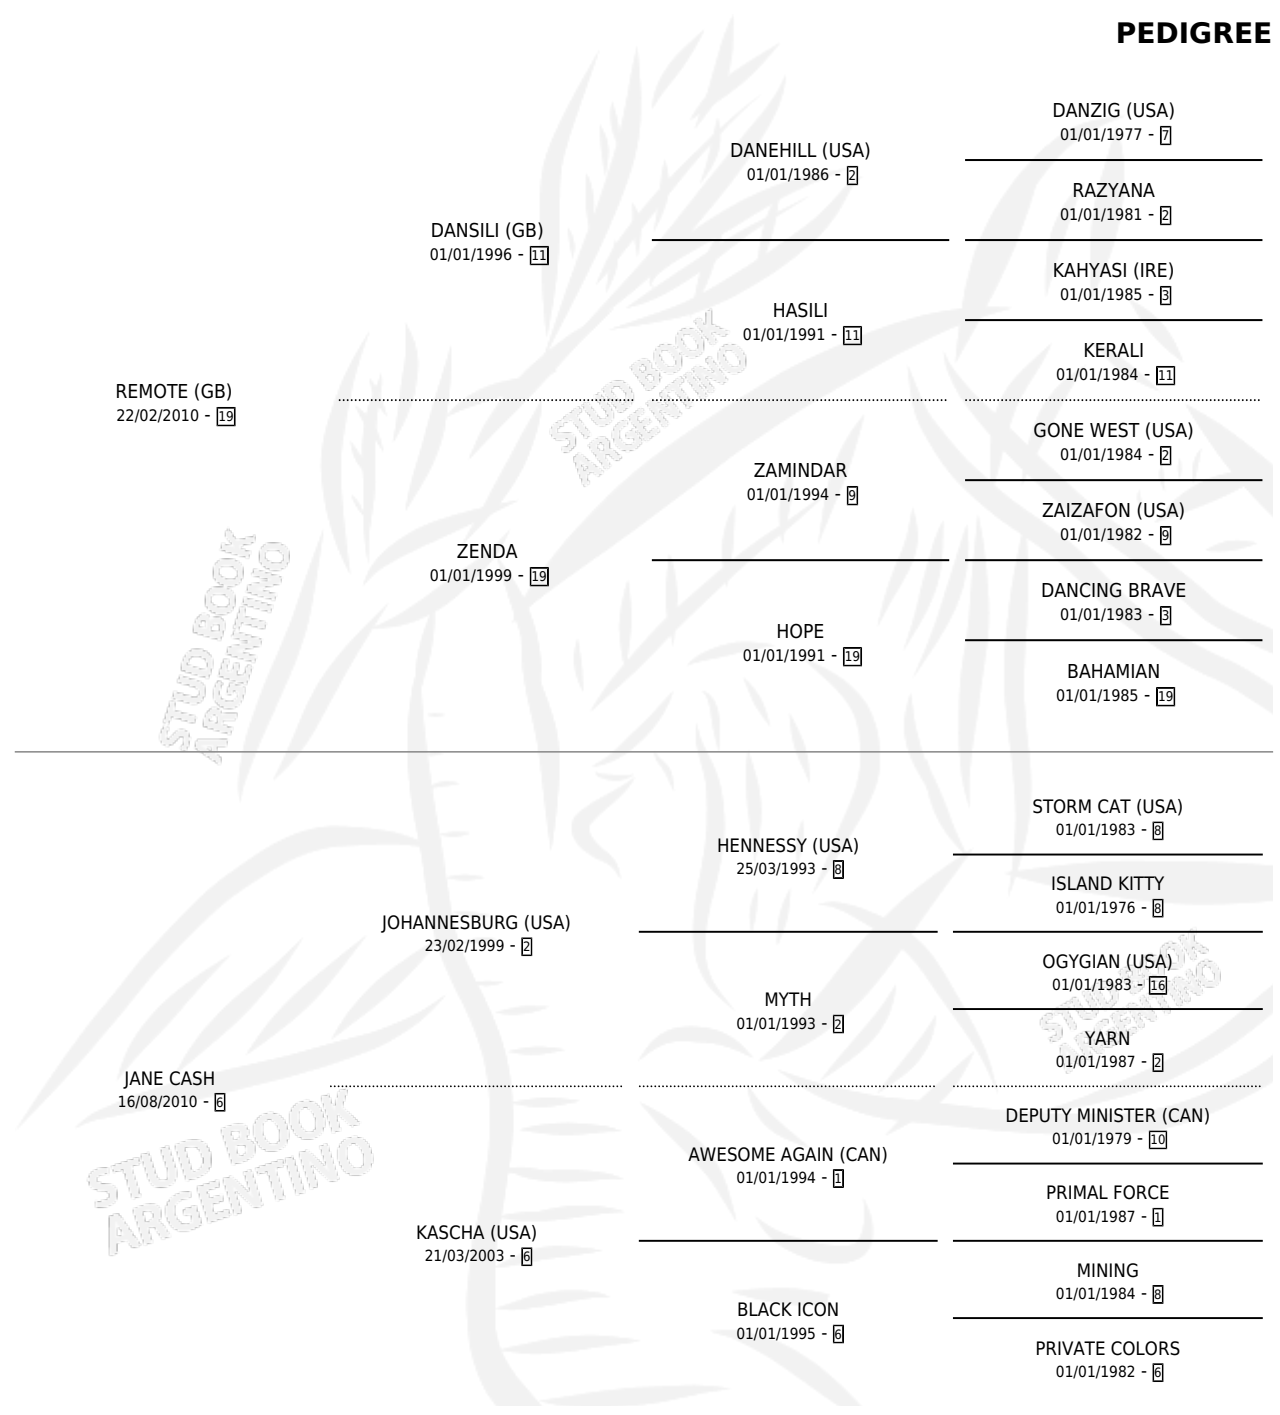

JANE RIMOUT

por REMOTE (GB) y JANE CASH por JOHANNESBURG (USA)

Argentina · Hembra · Zaino · SP · 14/09/2016
Familia 6-a · Volumen 42

ESTADO

TIPIFICACIÓN SANGUÍNEA	X
TIPIFICACIÓN POR ADN	✓
PASAPORTE	✓
IDENTIFICACIÓN POR MICROCHIP	✓
REPRODUCTOR	✓

Lugar de nacimiento: Firmamento
Criador: Firmamento

~

HIJOS

	MACHOS	HEMBRAS
1 NACIERON	0	1
SIN ACTUACIONES		

PEDIGREE

EXPORTACIÓN / IMPORTACIÓN

FECHA	MOVIMIENTO	PAÍS
16/03/2023	EXPORTADO	URUGUAY

~