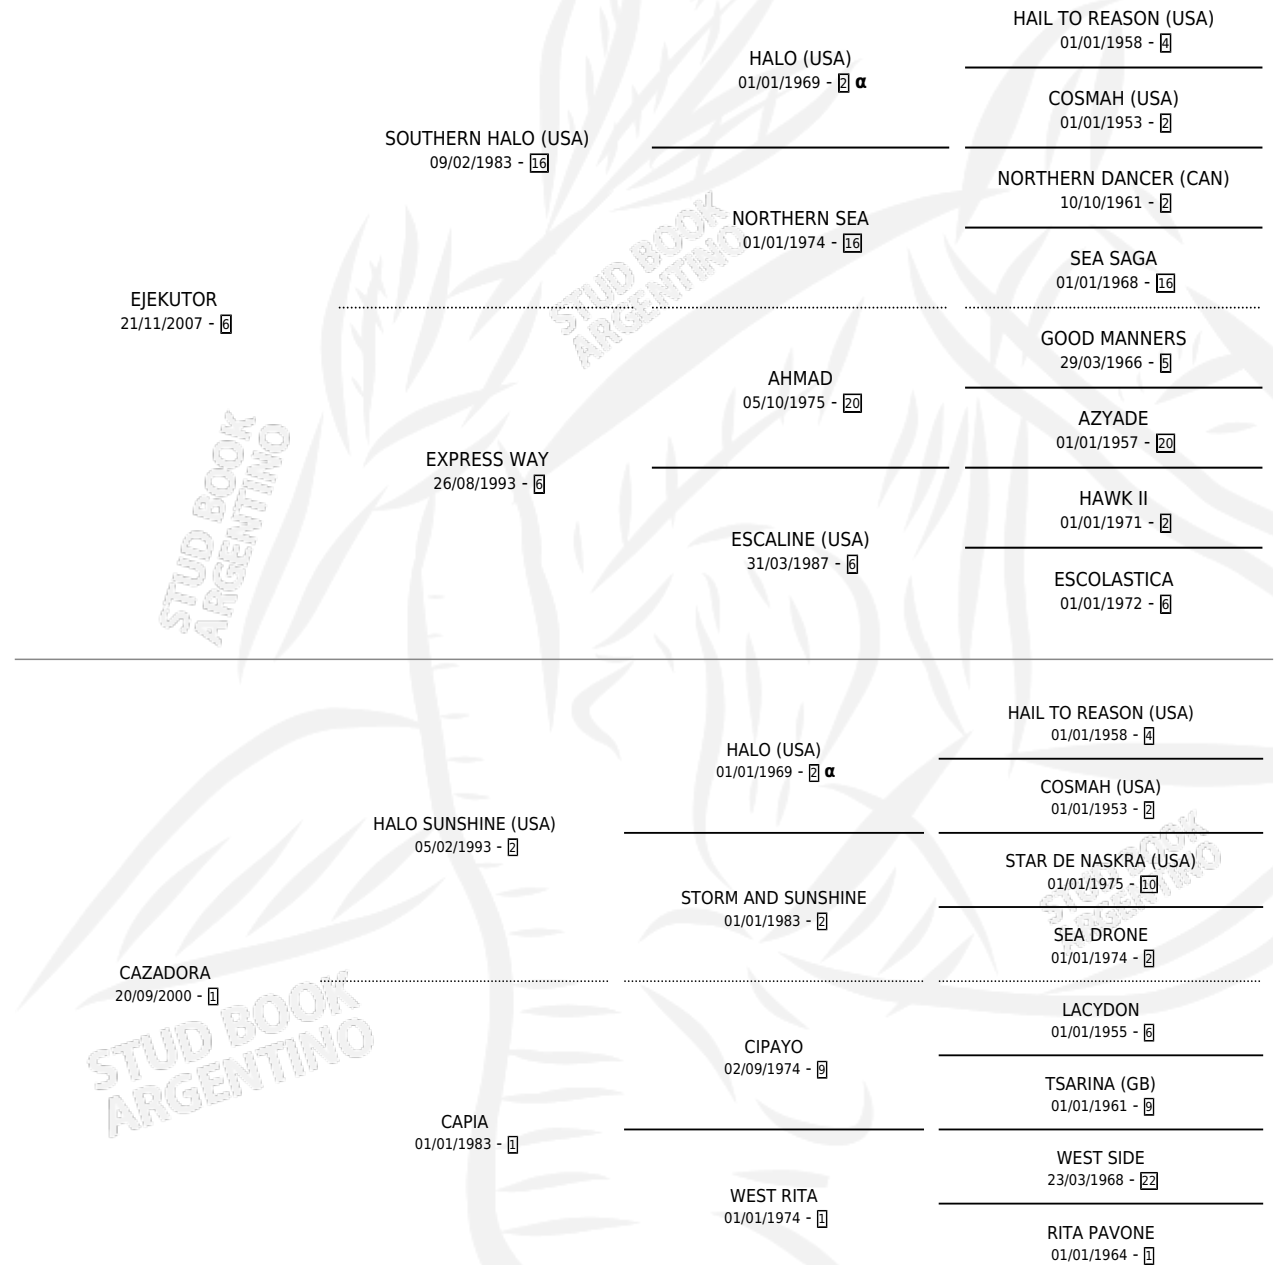

CAZADERO

por EJEKUTOR y CAZADORA por HALO SUNSHINE (USA)

Argentina · Macho · Zaino · SP · 21/09/2016
Familia 1-j · Volumen 42

ESTADO

TIPIFICACIÓN SANGUÍNEA	X
TIPIFICACIÓN POR ADN	✓
PASAPORTE	✓
IDENTIFICACIÓN POR MICROCHIP	✓
REPRODUCTOR	X

Lugar de nacimiento: Avourneen

Criador: Avourneen

PEDIGREE

INBREEDING : α

CAMPAÑA

Solo carreras oficiales de Argentina

POR EDAD

EDAD	CC	1°	2°	3°	4°	5°	NP	CLC	CLG	CLCG1	CLGG1	IMPORTE	GANANCIA / CC
3 AÑOS	2	1	0	0	0	0	1	0	0	0	0	\$100,000	\$50,000
4 AÑOS	6	0	0	0	0	2	4	0	0	0	0	\$15,750	\$2,625
5 AÑOS	2	0	0	0	0	0	2	0	0	0	0	\$0	\$0
TOTALES	10	1	0	0	0	2	7	0	0	0	0	\$115,750	\$11,575
%		10.0%	0.0%	0.0%	0.0%	20.0%	70.0%	0.0%	0.0%	0.0%	0.0%		