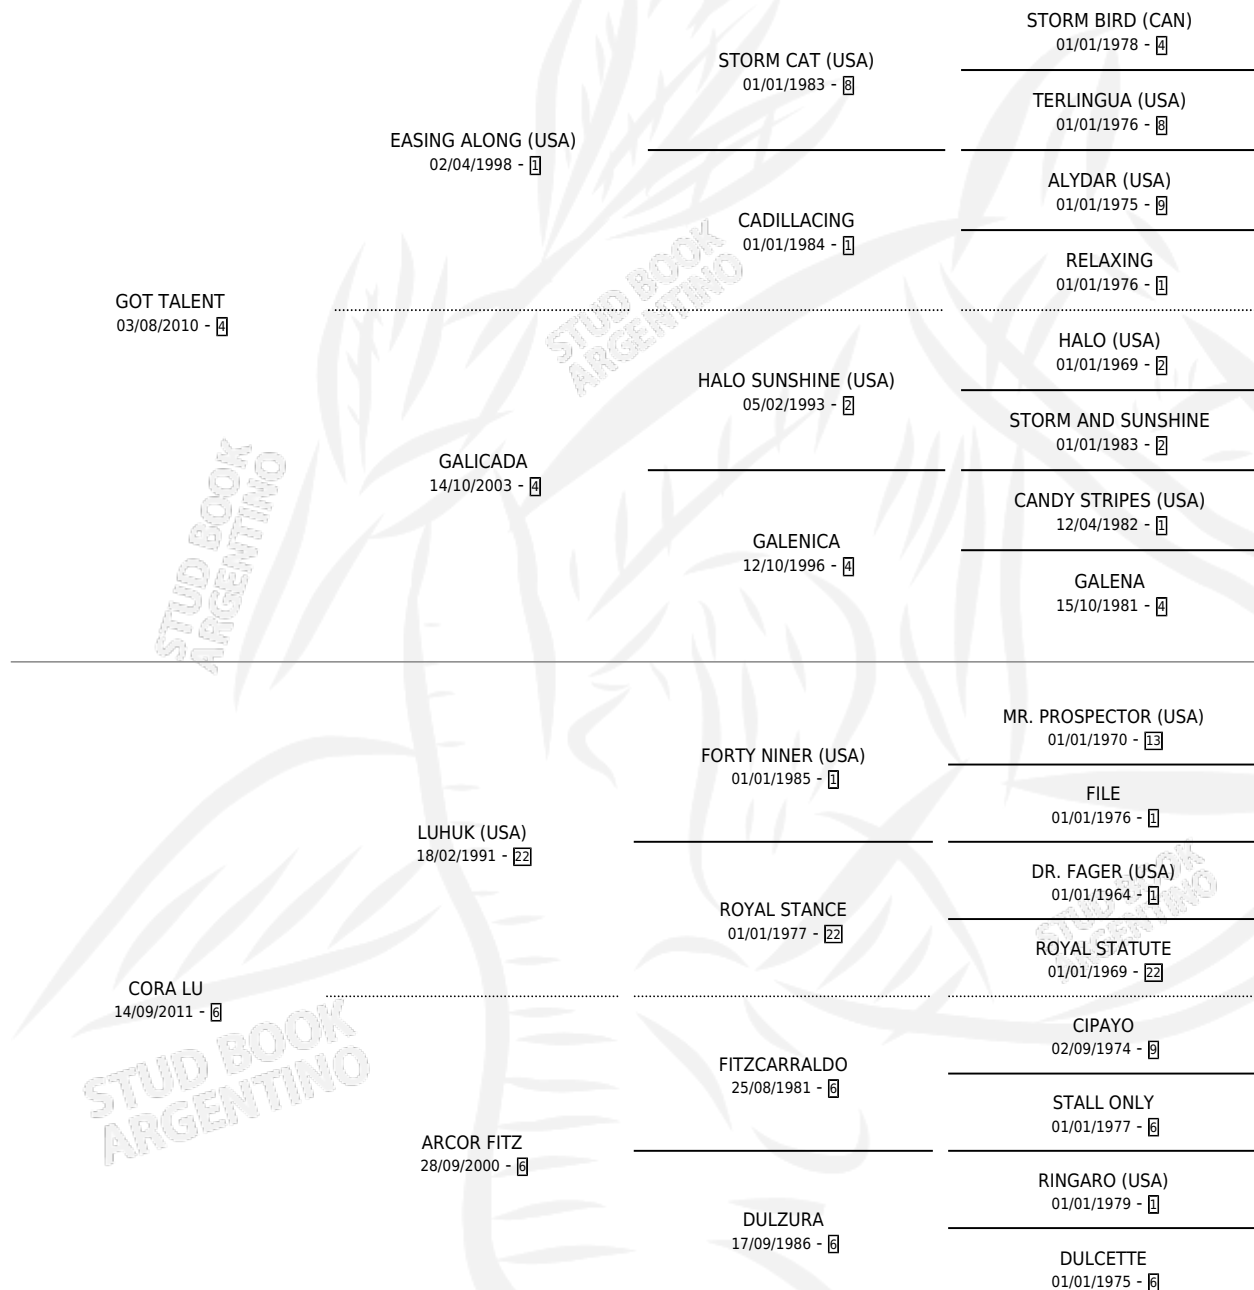

LU TALENT

por GOT TALENT y CORA LU por LUHUK (USA)

Argentina · Hembra · Tordillo · SP · 04/10/2016
Familia 6-a · Volumen 42

ESTADO

TIPIFICACIÓN SANGUÍNEA	X
TIPIFICACIÓN POR ADN	✓
PASAPORTE	✓
IDENTIFICACIÓN POR MICROCHIP	✓
REPRODUCTOR	X

Lugar de nacimiento: La Valkiria

Criador: Las Cuatro M

PEDIGREE

LU TALENT

Datos oficiales del Stud Book Argentino

Documento generado el 02/05/2026

studbook.org.ar