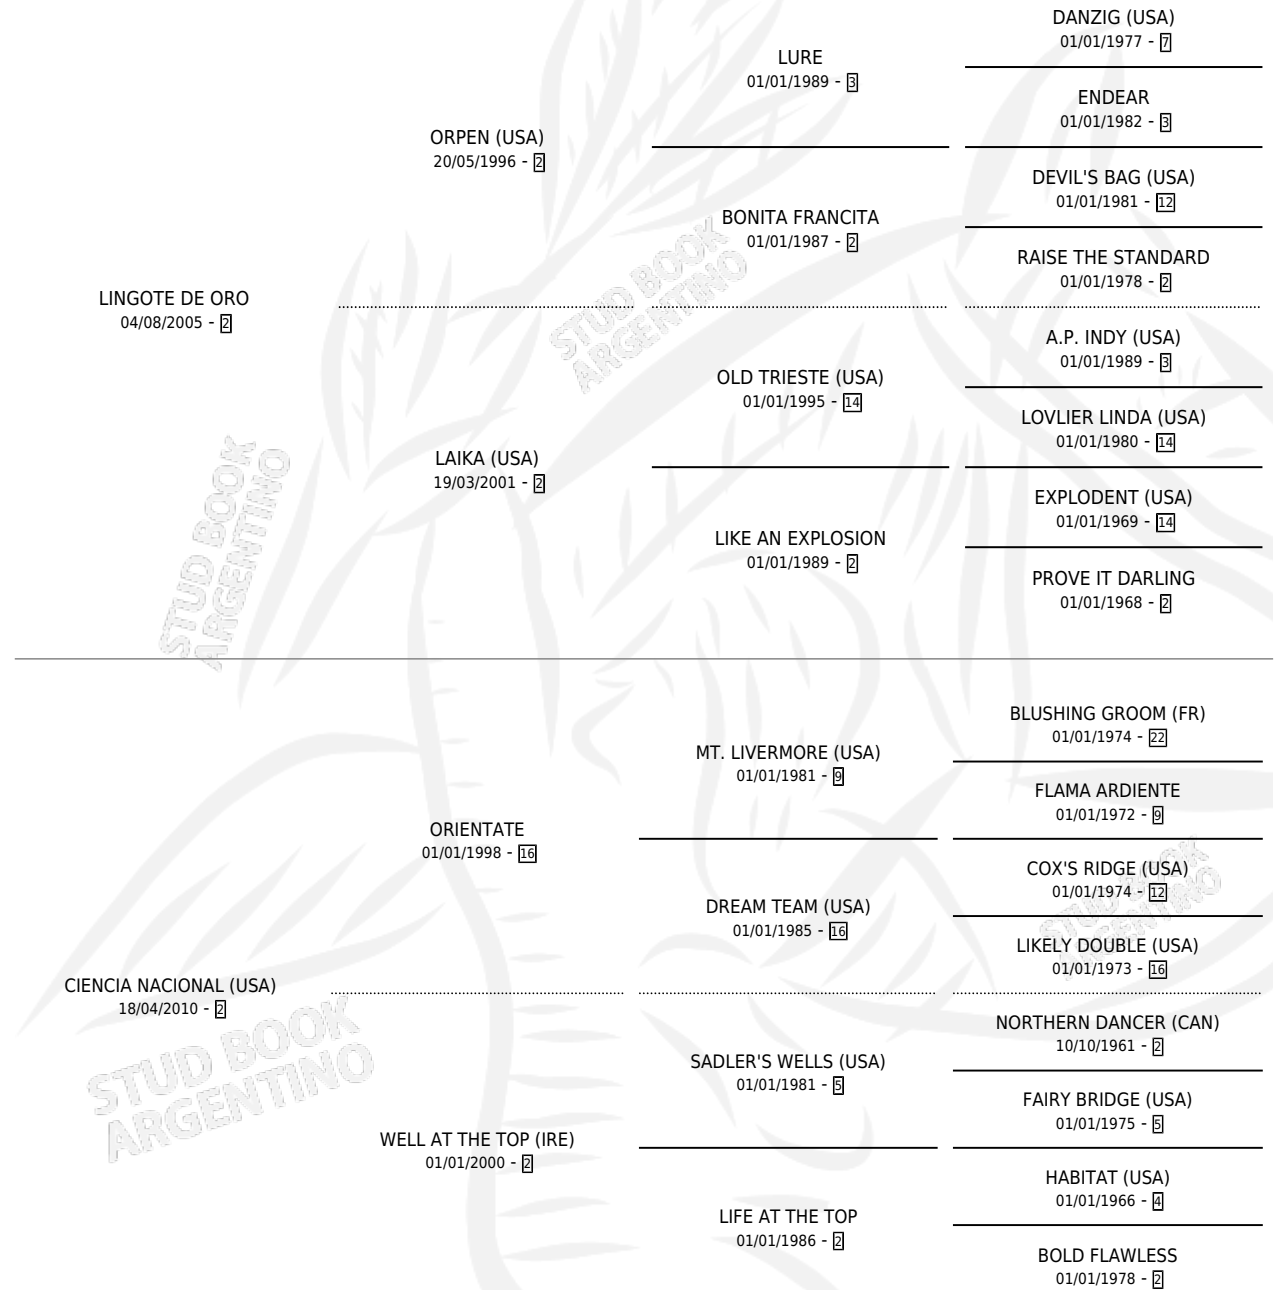

COLO D'ORO

por LINGOTE DE ORO y CIENCIA NACIONAL (USA) por ORIENTATE

Argentina · Hembra · Zaino · SP · 05/10/2016
Familia 2-d · Volumen 42

ESTADO

TIPIFICACIÓN SANGUÍNEA	X
TIPIFICACIÓN POR ADN	✓
PASAPORTE	✓
IDENTIFICACIÓN POR MICROCHIP	✓
REPRODUCTOR	X

Lugar de nacimiento: Campo Del Cielo

Criador: Campo Del Cielo

PEDIGREE

COLO D'ORO

Datos oficiales del Stud Book Argentino

Documento generado el 11/06/2026

studbook.org.ar