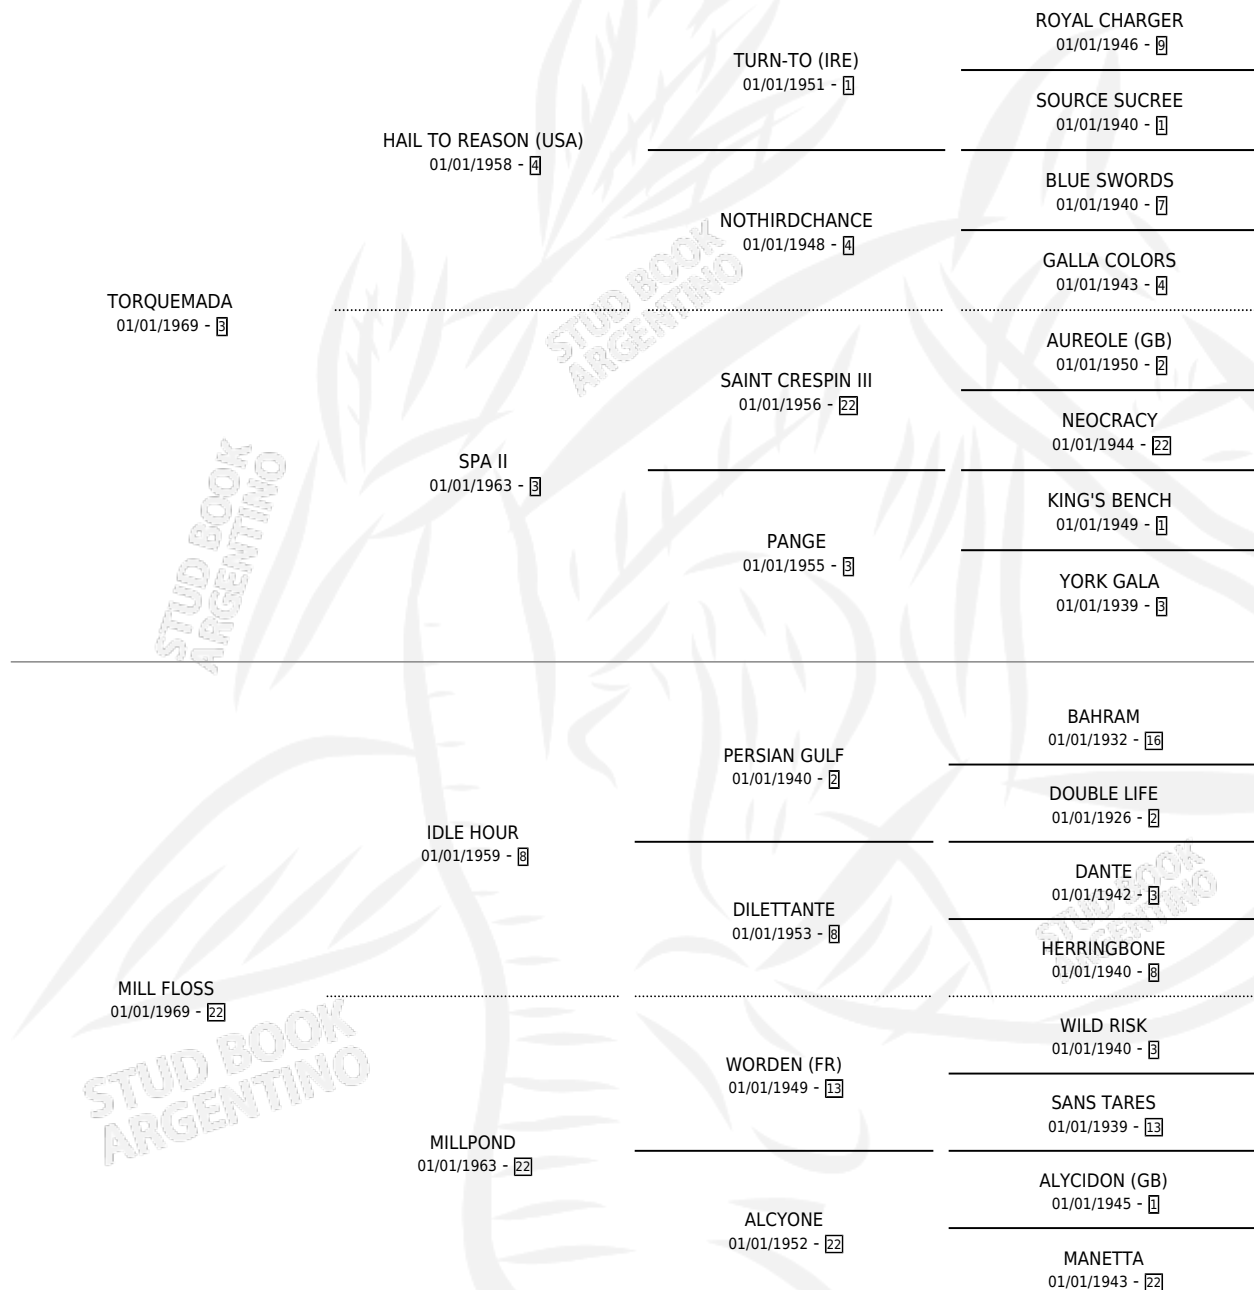

TALISMANA

por TORQUEMADA y MILL FLOSS por IDLE HOUR

Argentina · Hembra · Zaino Negro · SP · 01/01/1976
Familia 22-d · Volumen 29

ESTADO

TIPIFICACIÓN SANGUÍNEA	X
TIPIFICACIÓN POR ADN	X
PASAPORTE	X
IDENTIFICACIÓN POR MICROCHIP	X
REPRODUCTOR	✓

Lugar de nacimiento: Campo particular

Criador: Sin dato

~

HIJOS

	MACHOS	HEMBRAS
9 NACIERON	4	5
5 CORRIERON	3	2
2 GANARON	1	1
0 GANADORES CL	0 GANADORES GR	0 GANADORES G1

PEDIGREE

S

cimientos 8 / Efectividad 72.73%

PADRILLO	PRODUCTO	CRIADOR	1ER SERVICIO	ÚLTIMO SERVICIO
VEREMOS	Ø		30/11/1993	01/12/1993
VEREMOS	Ø		16/10/1992	20/10/1992
VEREMOS	VERLIS (M Z, 08/10/1992)	SIN DATO	03/10/1991	09/10/1991
VEREMOS	Ø		01/11/1990	05/11/1990
VEREMOS	LA VEREMOS (H Z, 25/10/1990)	SIN DATO	10/11/1989	15/11/1989
VEREMOS	VER MAN (M Z, 03/11/1989)	SIN DATO	31/10/1988	04/11/1988
VEREMOS	VERTALIS (H Z, 20/10/1988) •MURIÓ EL 04/12/1998•	SIN DATO	15/11/1987	17/11/1987
SEARCH TRADITION (USA)	SOY MARIASOL (H ZD, 20/10/1986)	SIN DATO	03/10/1985	19/11/1985
VEREMOS	VERYTAL (H Z, 07/11/1987)	SIN DATO		
LIGERO	CARAO (M Z, 23/09/1985) •MURIÓ EL 01/01/1995•	SIN DATO		
SEARCH TRADITION (USA)	ZEMBRO (M Z, 06/10/1984)	SIN DATO		