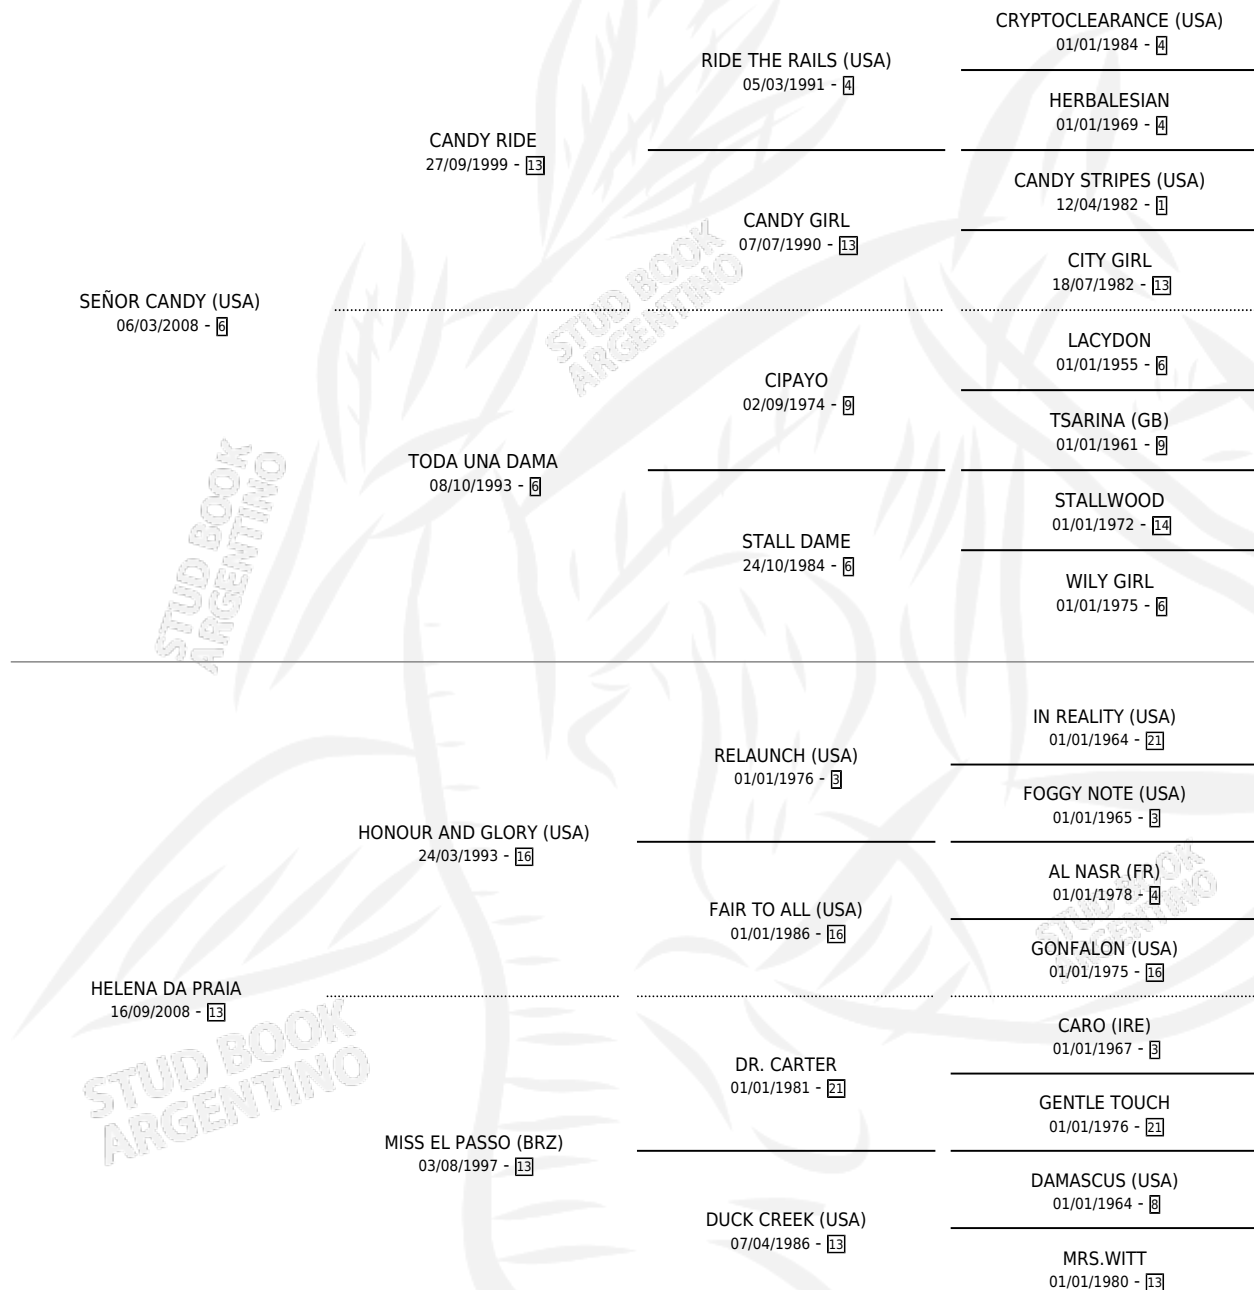

LA TROYANA

por SEÑOR CANDY (USA) y HELENA DA PRAIA por
HONOUR AND GLORY (USA)

Argentina · Hembra · Zaino · SP · 17/09/2016
Familia 13-c · Volumen 42

ESTADO

TIPIFICACIÓN SANGUÍNEA	X
TIPIFICACIÓN POR ADN	✓
PASAPORTE	✓
IDENTIFICACIÓN POR MICROCHIP	✓
REPRODUCTOR	✓

Lugar de nacimiento: Campo Del Cielo

Criador: Campo Del Cielo

~

HIJOS

	MACHOS	HEMBRAS
1 NACIERON	0	1
SIN ACTUACIONES		

PEDIGREE