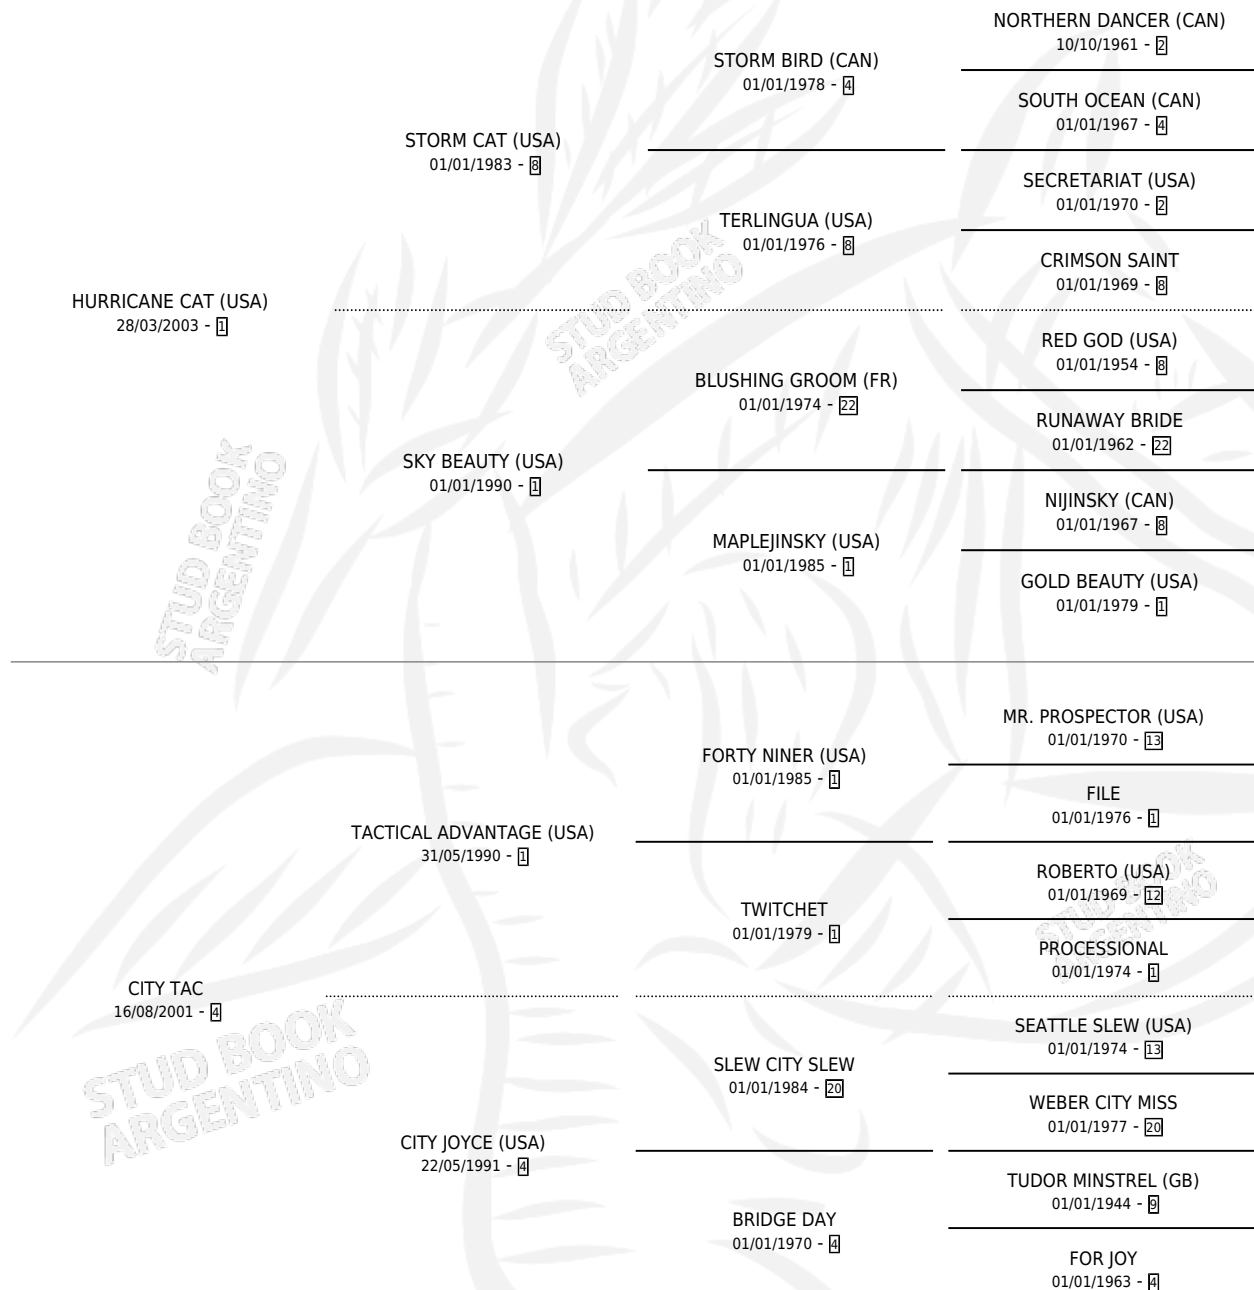

TAFINISTA

por **HURRICANE CAT (USA)** y **CITY TAC** por **TACTICAL ADVANTAGE (USA)**

Argentina · Hembra · Zaino · SP · 15/09/2016
Familia 4 · Volumen 42

ESTADO

TIPIFICACIÓN SANGUÍNEA	X
TIPIFICACIÓN POR ADN	✓
PASAPORTE	✓
IDENTIFICACIÓN POR MICROCHIP	✓
REPRODUCTOR	X

Lugar de nacimiento: Embrujo
Criador: Haras Embrujo S.A.

PEDIGREE

CAMPAÑA

Solo carreras oficiales de Argentina

POR EDAD

EDAD	CC	1°	2°	3°	4°	5°	NP	CLC	CLG	CLCG1	CLGG1	IMPORTE	GANANCIA / CC
2 AÑOS	1	0	0	0	0	0	1	0	0	0	0	\$0	\$0
3 AÑOS	1	0	0	0	0	0	1	0	0	0	0	\$0	\$0
TOTALES	2	0	0	0	0	0	2	0	0	0	0	\$0	\$0
%		0.0%	0.0%	0.0%	0.0%	0.0%	100%	0.0%	0.0%	0.0%	0.0%		