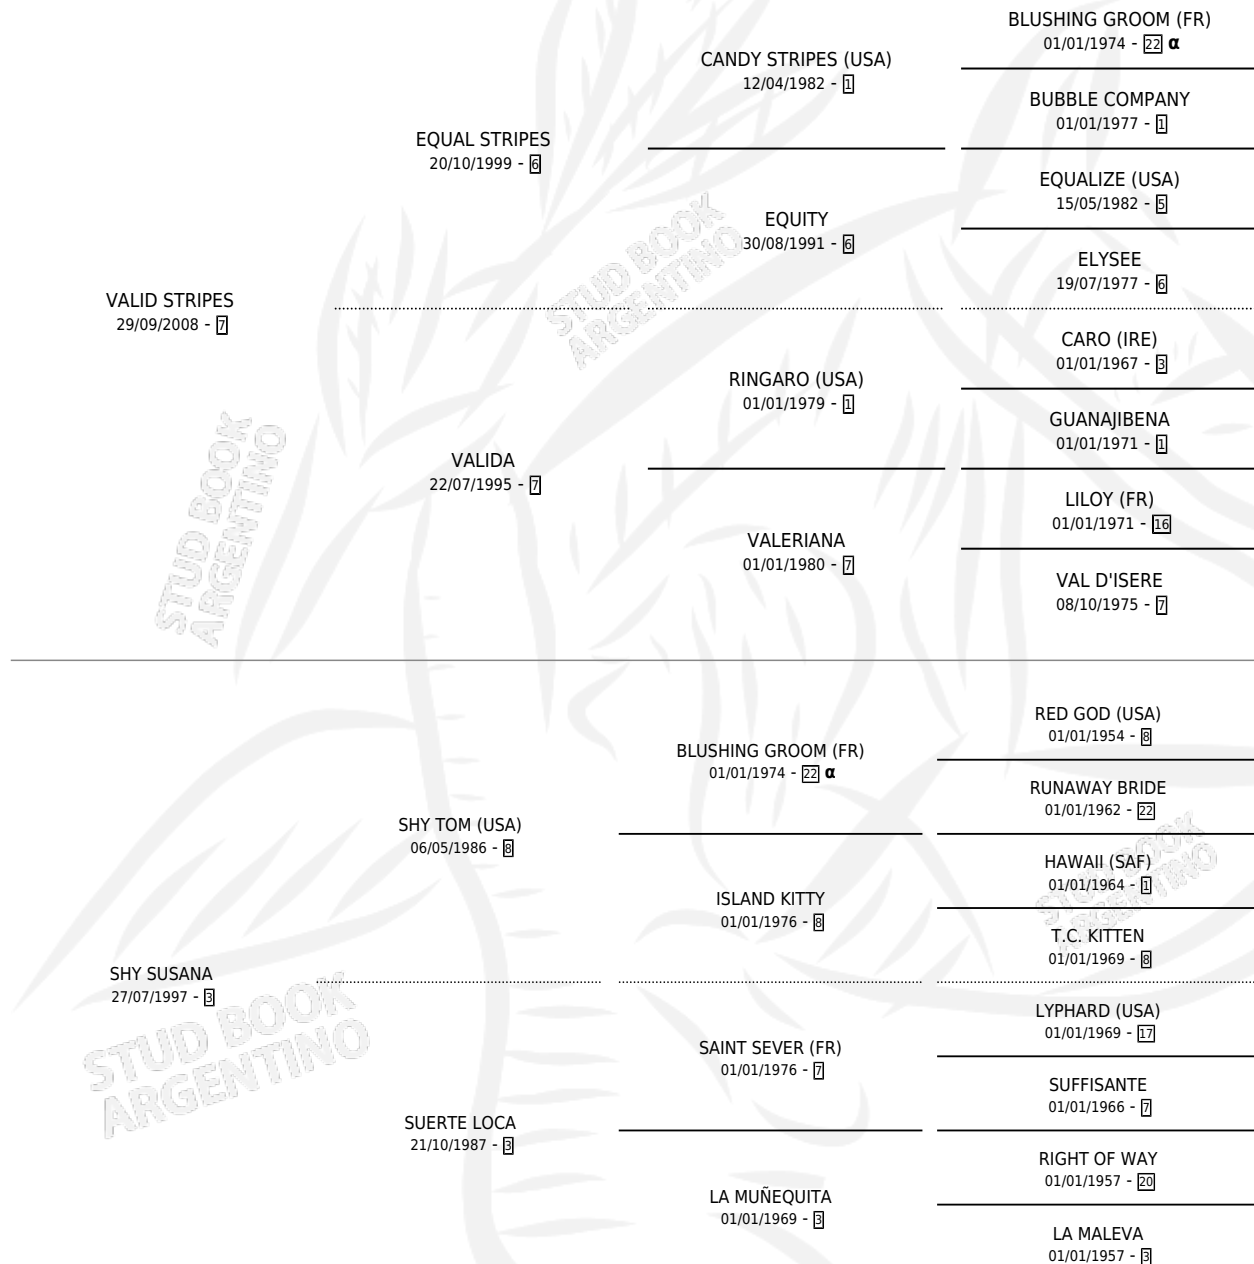

TEST DRIVE

por **VALID STRIPES** y **SHY SUSANA** por **SHY TOM (USA)**

Argentina · Macho · Alazan · SP · 26/09/2016
Familia 3-h · Volumen 42

ESTADO

TIPIFICACIÓN SANGUÍNEA	X
TIPIFICACIÓN POR ADN	✓
PASAPORTE	✓
IDENTIFICACIÓN POR MICROCHIP	✓
REPRODUCTOR	X

Lugar de nacimiento: Don Yayo

Criador: Don Yayo

PEDIGREE

INBREEDING : α

CAMPAÑA

Solo carreras oficiales de Argentina

POR EDAD

EDAD	CC	1°	2°	3°	4°	5°	NP	CLC	CLG	CLCG1	CLGG1	IMPORTE	GANANCIA / CC
4 AÑOS	2	0	0	0	0	0	2	0	0	0	0	\$0	\$0
TOTALES	2	0	0	0	0	0	2	0	0	0	0	\$0	\$0
%		0.0%	0.0%	0.0%	0.0%	0.0%	100%	0.0%	0.0%	0.0%	0.0%		