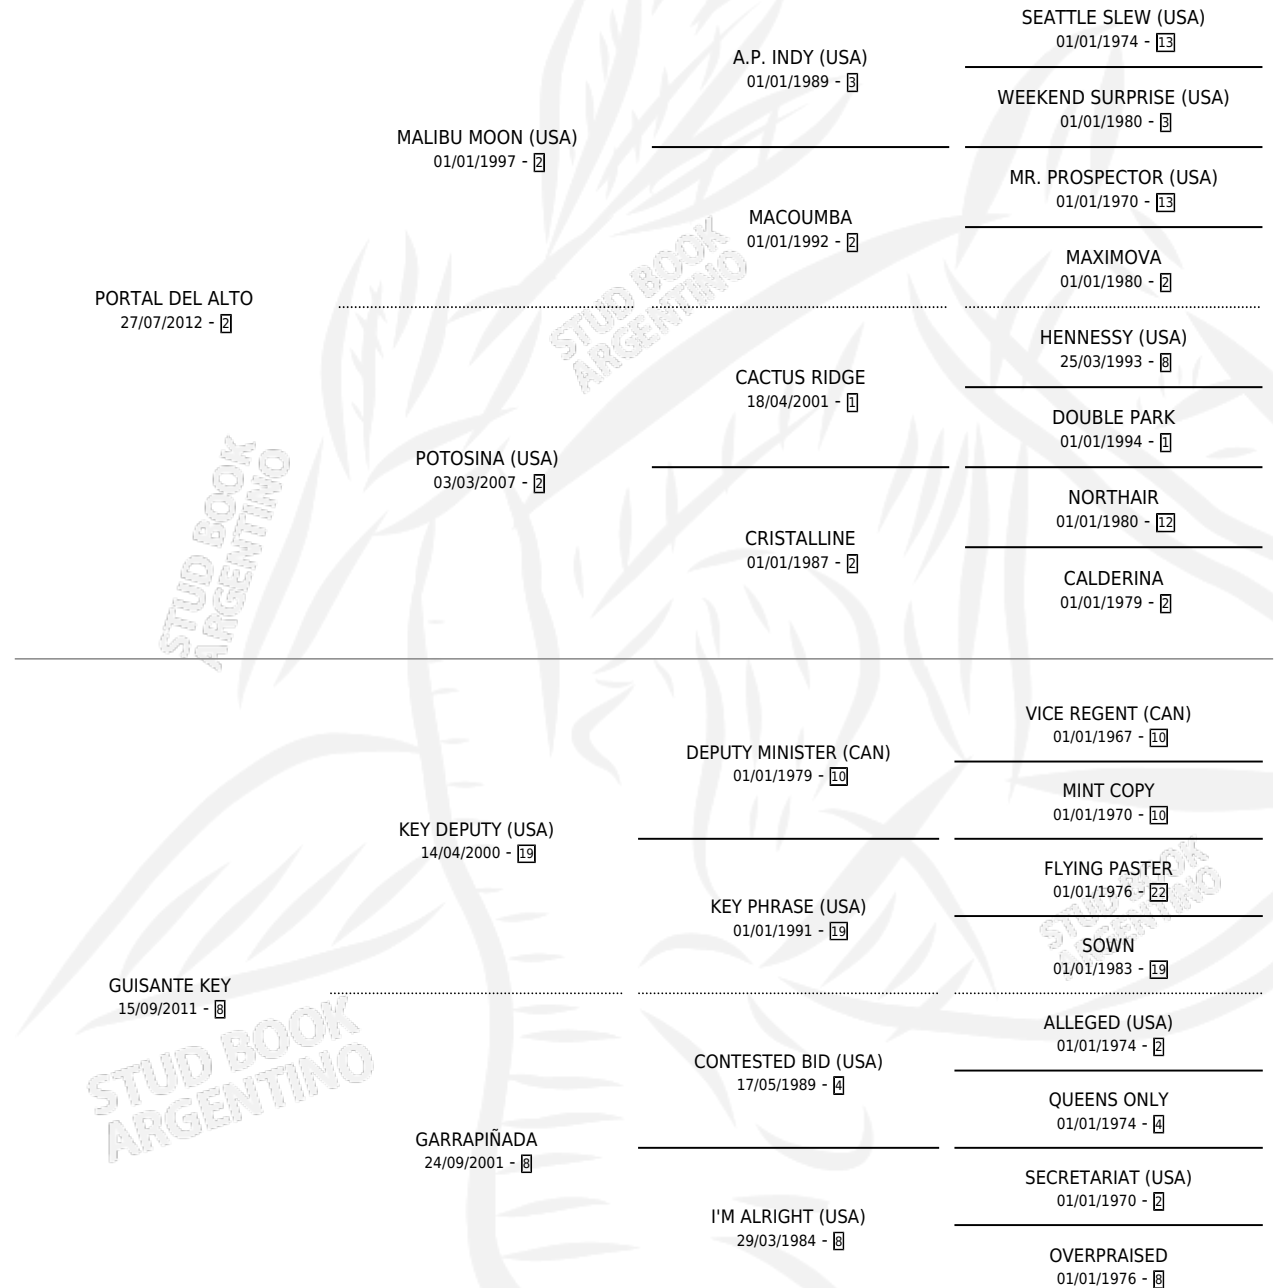

ALTA BETTY

por PORTAL DEL ALTO y GUISANTE KEY por KEY DEPUTY (USA)

Argentina · Hembra · Zaino · SP · 23/09/2016
Familia 8-c · Volumen 42

ESTADO

TIPIFICACIÓN SANGUÍNEA	X
TIPIFICACIÓN POR ADN	✓
PASAPORTE	✓
IDENTIFICACIÓN POR MICROCHIP	✓
REPRODUCTOR	X

Lugar de nacimiento: Rodeo Chico
Criador: Rigo Leonardo Andres

PEDIGREE