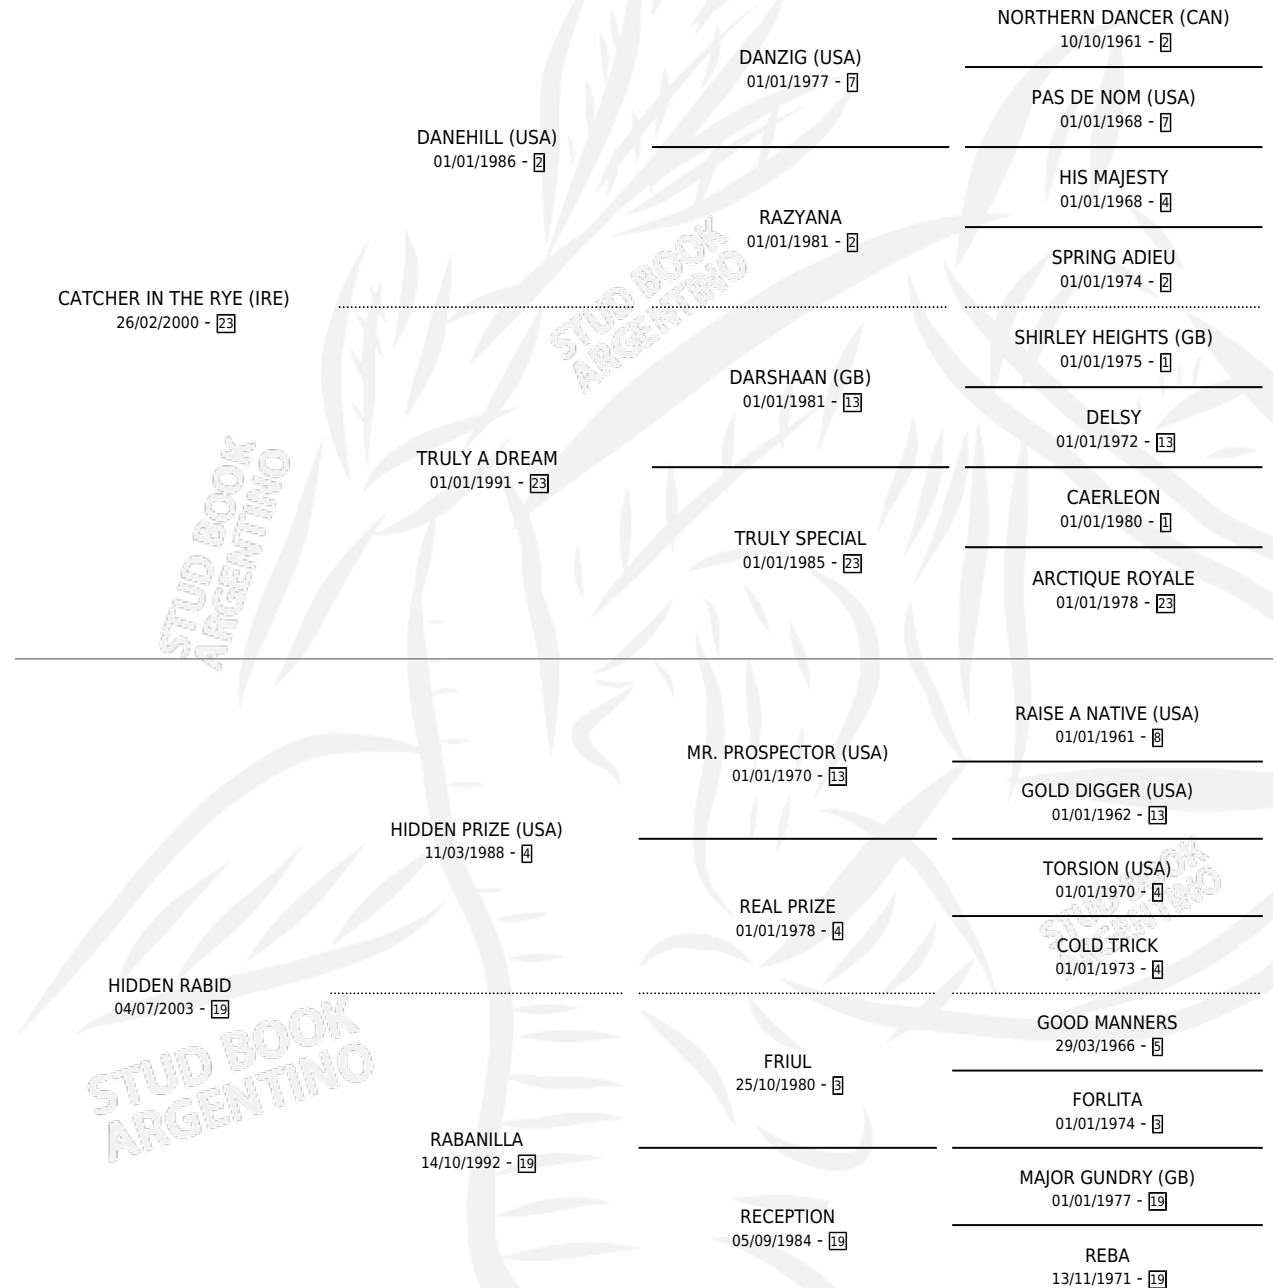

RABANILLA RYE

por **CATCHER IN THE RYE (IRE)** y **HIDDEN RABID** por **HIDDEN PRIZE (USA)**

Argentina · Hembra · Zaino · SP · 07/10/2016
Familia 19 · Volumen 42

ESTADO

TIPIFICACIÓN SANGUÍNEA	X
TIPIFICACIÓN POR ADN	✓
PASAPORTE	✓
IDENTIFICACIÓN POR MICROCHIP	✓
REPRODUCTOR	X

Lugar de nacimiento: La Biznaga
Criador: La Biznaga

PEDIGREE

EXPORTACIÓN / IMPORTACIÓN

FECHA	MOVIMIENTO	PAÍS
26/09/2018	EXPORTADO	CHILE

RABANILLA RYE

Datos oficiales del Stud Book Argentino

Documento generado el 02/05/2026