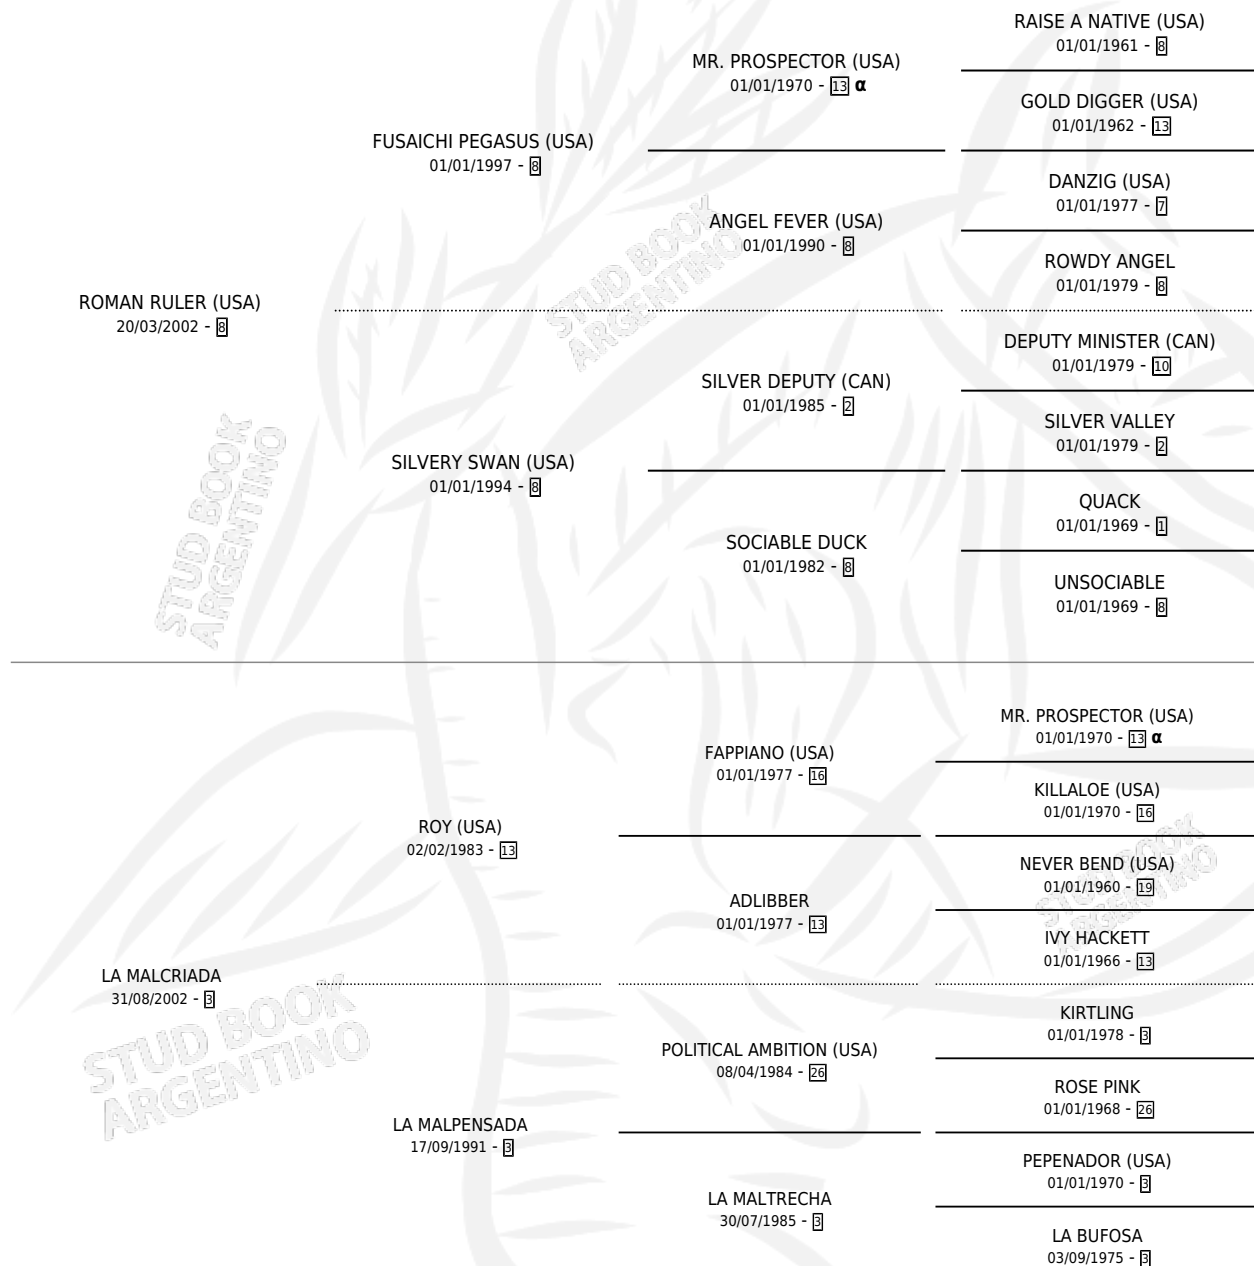

EL NENE MIMADO

por ROMAN RULER (USA) y LA MALCRIADA por ROY (USA)

Argentina · Macho · Zaino · SP · 13/09/2016
Familia 3-h · Volumen 42

ESTADO

TIPIFICACIÓN SANGUÍNEA	X
TIPIFICACIÓN POR ADN	✓
PASAPORTE	✓
IDENTIFICACIÓN POR MICROCHIP	✓
REPRODUCTOR	X

Lugar de nacimiento: Vacacion
Criador: Vacacion

PEDIGREE

INBREEDING : α