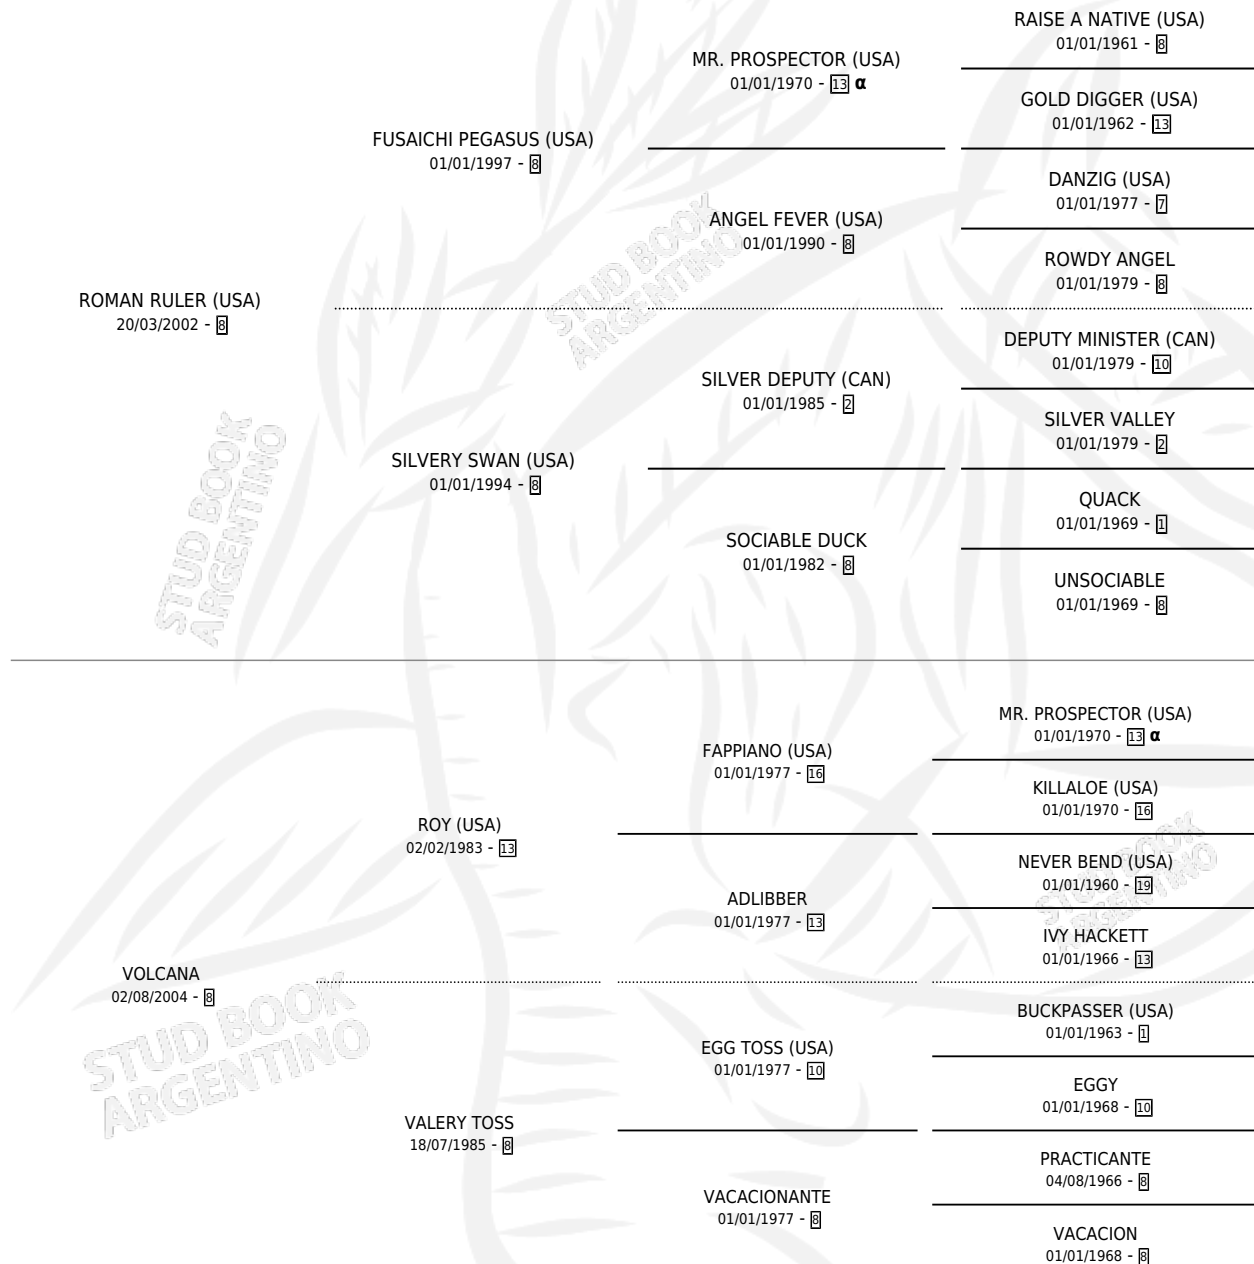

VER DE CERCA

por ROMAN RULER (USA) y VOLCANA por ROY (USA)

Argentina · Macho · Zaino · SP · 12/09/2016
Familia 8-j · Volumen 42

ESTADO

TIPIFICACIÓN SANGUÍNEA	X
TIPIFICACIÓN POR ADN	✓
PASAPORTE	✓
IDENTIFICACIÓN POR MICROCHIP	✓
REPRODUCTOR	X

Lugar de nacimiento: Vacacion

Criador: Vacacion

PEDIGREE

INBREEDING : α

CAMPAÑA

Solo carreras oficiales de Argentina

POR EDAD

EDAD	CC	1°	2°	3°	4°	5°	NP	CLC	CLG	CLCG1	CLGG1	IMPORTE	GANANCIA / CC
2 AÑOS	1	0	0	0	0	1	0	0	0	0	0	\$2,390	\$2,390
3 AÑOS	1	0	0	0	0	1	0	1	0	0	0	\$5,974	\$5,974
TOTALES	2	0	0	0	0	2	0	1	0	0	0	\$8,364	\$4,182
%		0.0%	0.0%	0.0%	0.0%	100%	0.0%	50.0%	0.0%	0.0%	0.0%		