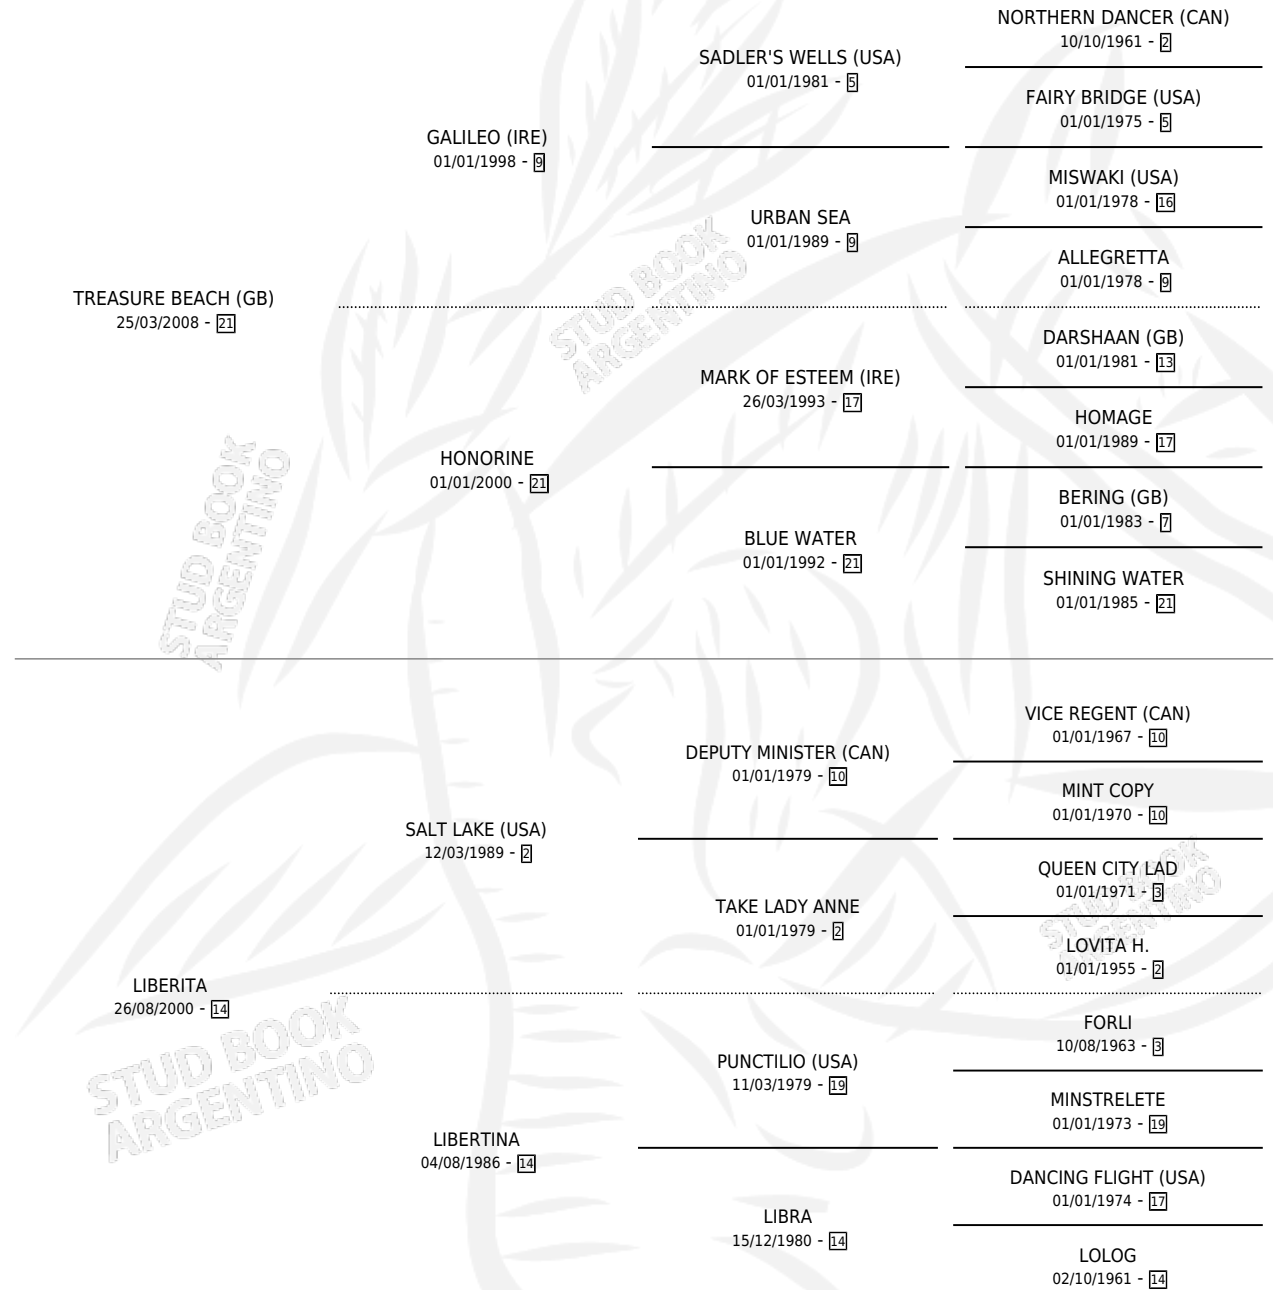

LEGEND BEACH

por **TREASURE BEACH (GB)** y **LIBERITA** por **SALT LAKE (USA)**

Argentina · Macho · Zaino · SP · 09/09/2016
Familia 14-e · Volumen 42

ESTADO

TIPIFICACIÓN SANGUÍNEA	X
TIPIFICACIÓN POR ADN	✓
PASAPORTE	✓
IDENTIFICACIÓN POR MICROCHIP	✓
REPRODUCTOR	X

Lugar de nacimiento: Vacacion
Criador: Vacacion

PEDIGREE

CAMPAÑA

Solo carreras oficiales de Argentina

POR EDAD

EDAD	CC	1°	2°	3°	4°	5°	NP	CLC	CLG	CLCG1	CLGG1	IMPORTE	GANANCIA / CC
2 AÑOS	2	0	0	0	0	0	2	0	0	0	0	\$0	\$0
3 AÑOS	1	0	0	0	0	0	1	0	0	0	0	\$0	\$0
TOTALES	3	0	0	0	0	0	3	0	0	0	0	\$0	\$0
%		0.0%	0.0%	0.0%	0.0%	0.0%	100%	0.0%	0.0%	0.0%	0.0%		