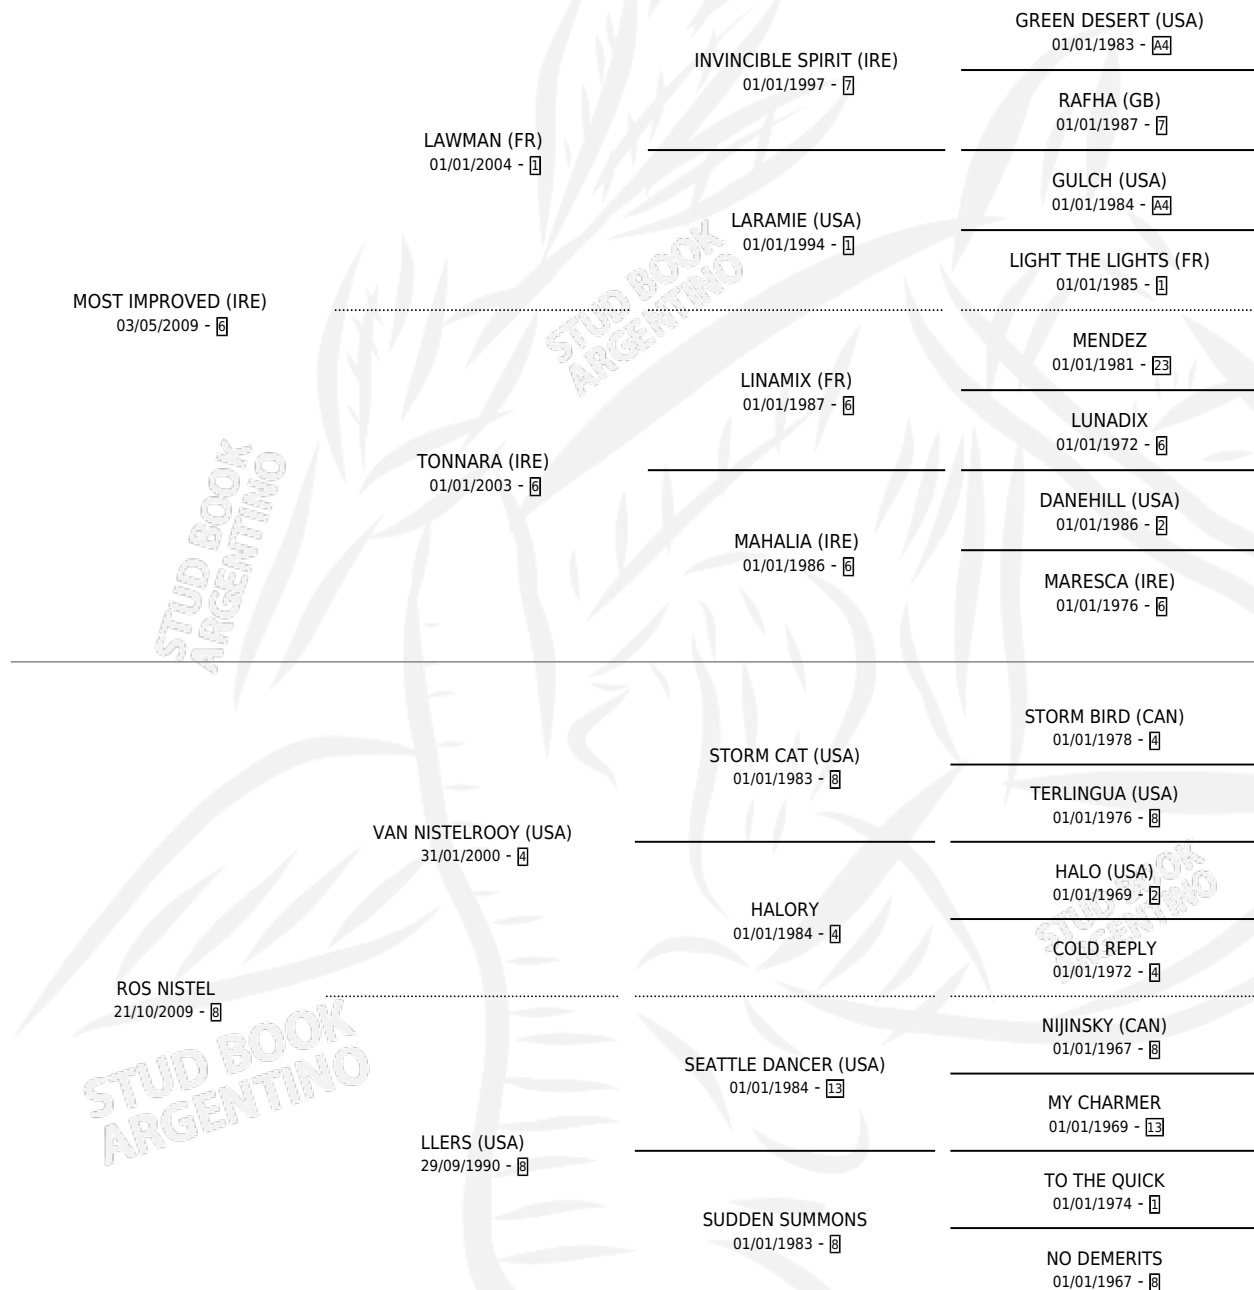

ROMANCE ESCONDIDO

por **MOST IMPROVED (IRE)** y **ROS NISTEL** por **VAN NISTELROOY (USA)**

Argentina · Macho · Zaino · SP · 09/09/2016
Familia 8-h · Volumen 42

ESTADO

TIPIFICACIÓN SANGUÍNEA	X
TIPIFICACIÓN POR ADN	✓
PASAPORTE	✓
IDENTIFICACIÓN POR MICROCHIP	✓
REPRODUCTOR	X

Lugar de nacimiento: Vacacion

Criador: Vacacion

PEDIGREE