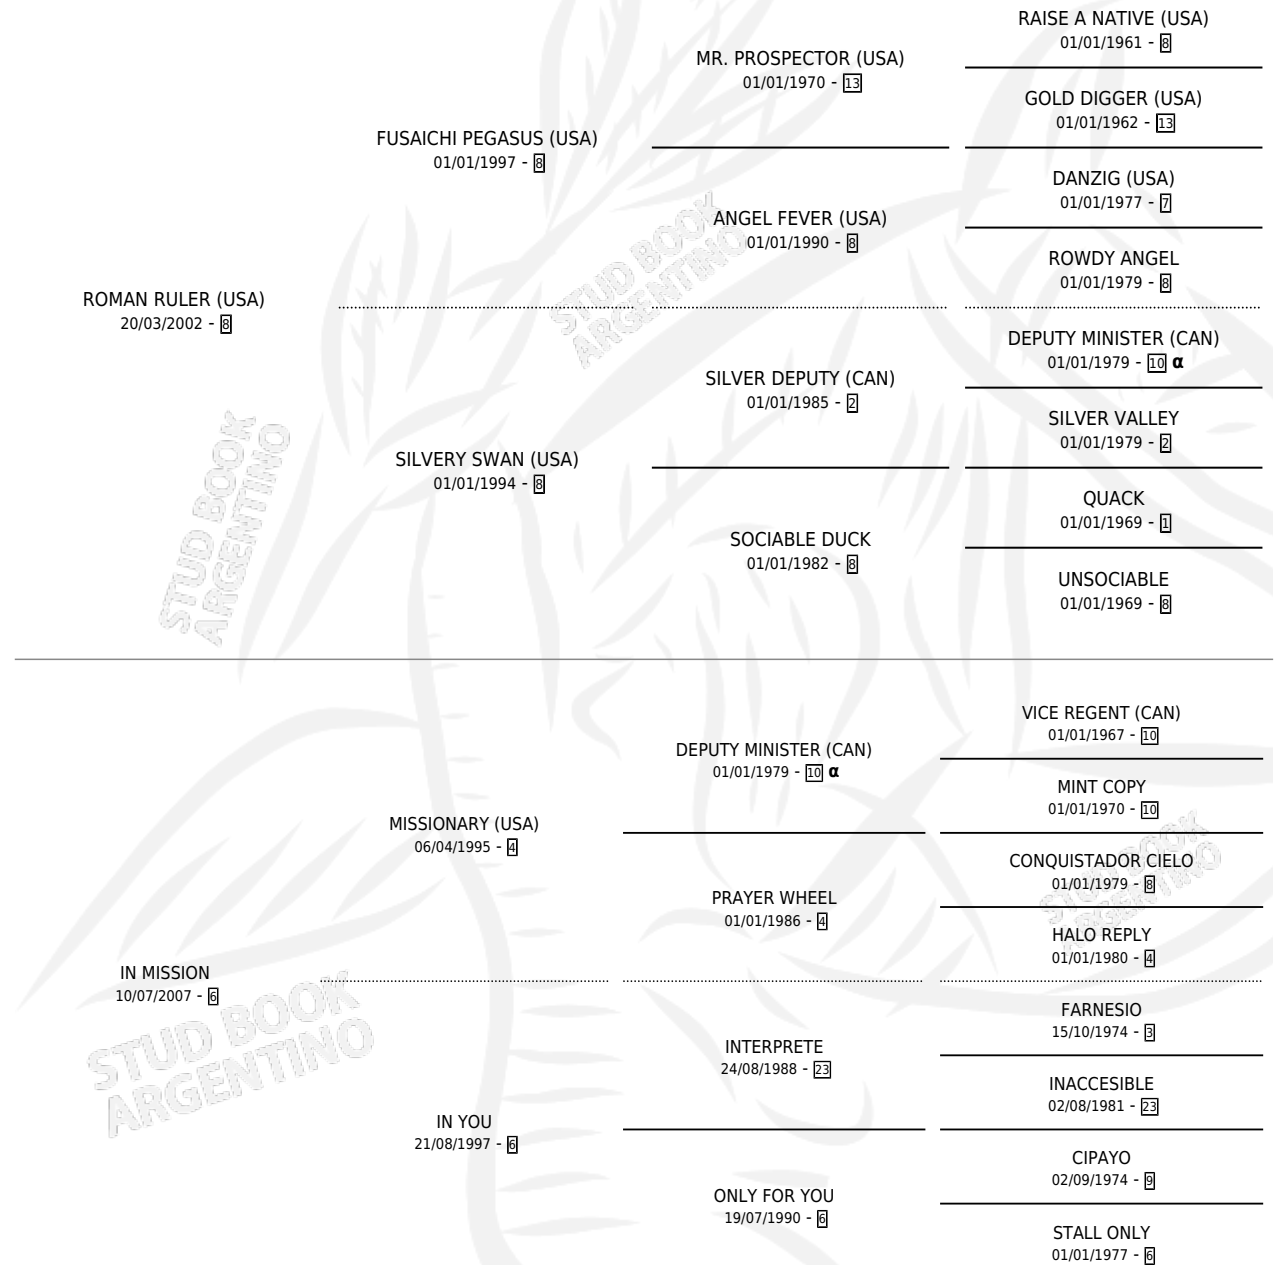

IMPREVISORA

por ROMAN RULER (USA) y IN MISSION por MISSIONARY (USA)

Argentina · Hembra · Zaino · SP · 09/09/2016
Familia 6-e · Volumen 42

ESTADO

TIPIFICACIÓN SANGUÍNEA	X
TIPIFICACIÓN POR ADN	✓
PASAPORTE	✓
IDENTIFICACIÓN POR MICROCHIP	✓
REPRODUCTOR	✓

Lugar de nacimiento: Vacacion
Criador: Vacacion

~

HIJOS

	MACHOS	HEMBRAS
2 NACIERON	0	2
SIN ACTUACIONES		

PEDIGREE

INBREEDING : α

CAMPAÑA

Solo carreras oficiales de Argentina