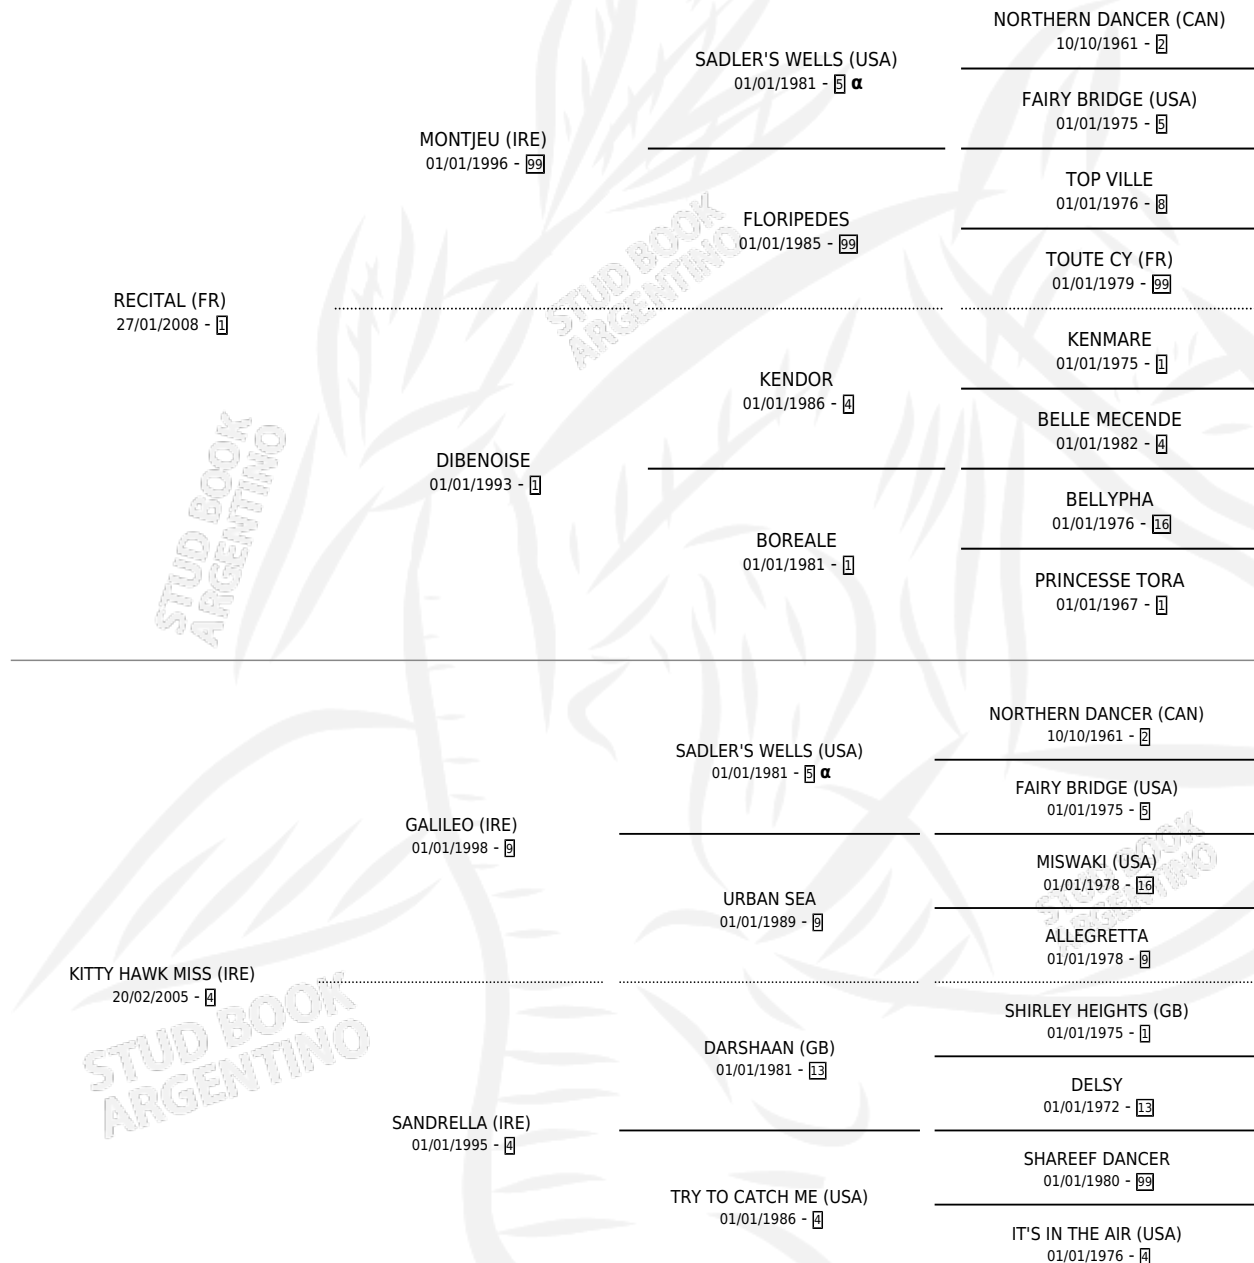

RECIT HAWK

por **RECITAL (FR)** y **KITTY HAWK MISS (IRE)** por **GALILEO (IRE)**

Argentina · Hembra · Zaino · SP · 07/10/2016
Familia 4-k · Volumen 42

ESTADO

TIPIFICACIÓN SANGUÍNEA	X
TIPIFICACIÓN POR ADN	✓
PASAPORTE	✓
IDENTIFICACIÓN POR MICROCHIP	✓
REPRODUCTOR	X

Lugar de nacimiento: La Pesadilla
Criador: La Pesadilla

PEDIGREE

INBREEDING : α

CAMPAÑA

Solo carreras oficiales de Argentina

POR EDAD

EDAD	CC	1°	2°	3°	4°	5°	NP	CLC	CLG	CLCG1	CLGG1	IMPORTE	GANANCIA / CC
3 AÑOS	1	0	0	0	0	0	1	0	0	0	0	\$0	\$0
4 AÑOS	1	0	0	0	0	0	1	0	0	0	0	\$0	\$0
TOTALES	2	0	0	0	0	0	2	0	0	0	0	\$0	\$0
%		0.0%	0.0%	0.0%	0.0%	0.0%	100%	0.0%	0.0%	0.0%	0.0%		