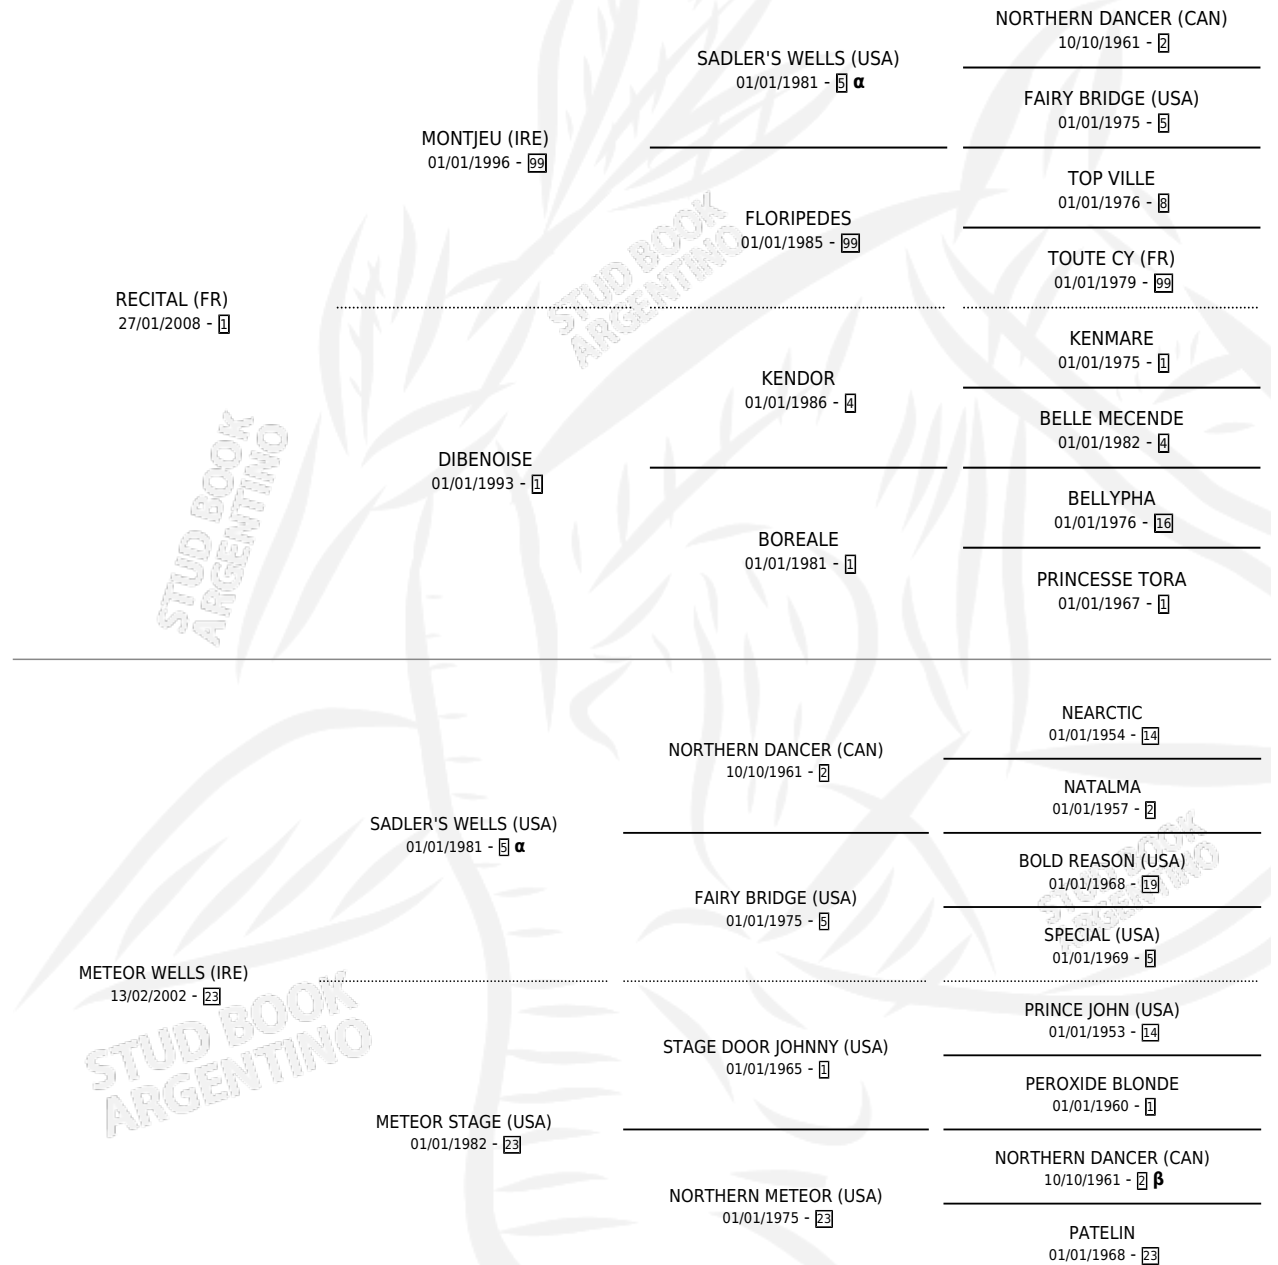

RECIT WELLS

por **RECITAL (FR)** y **METEOR WELLS (IRE)** por **SADLER'S WELLS (USA)**

Argentina · Hembra · Zaino · SP · 11/10/2016
Familia 23-b · Volumen 42

ESTADO

TIPIFICACIÓN SANGUÍNEA	X
TIPIFICACIÓN POR ADN	✓
PASAPORTE	✓
IDENTIFICACIÓN POR MICROCHIP	✓
REPRODUCTOR	X

Lugar de nacimiento: La Pesadilla
Criador: La Pesadilla

PEDIGREE

INBREEDING : **α,β**

RECIT WELLS

Datos oficiales del Stud Book Argentino

Documento generado el 09/05/2026

studbook.org.ar