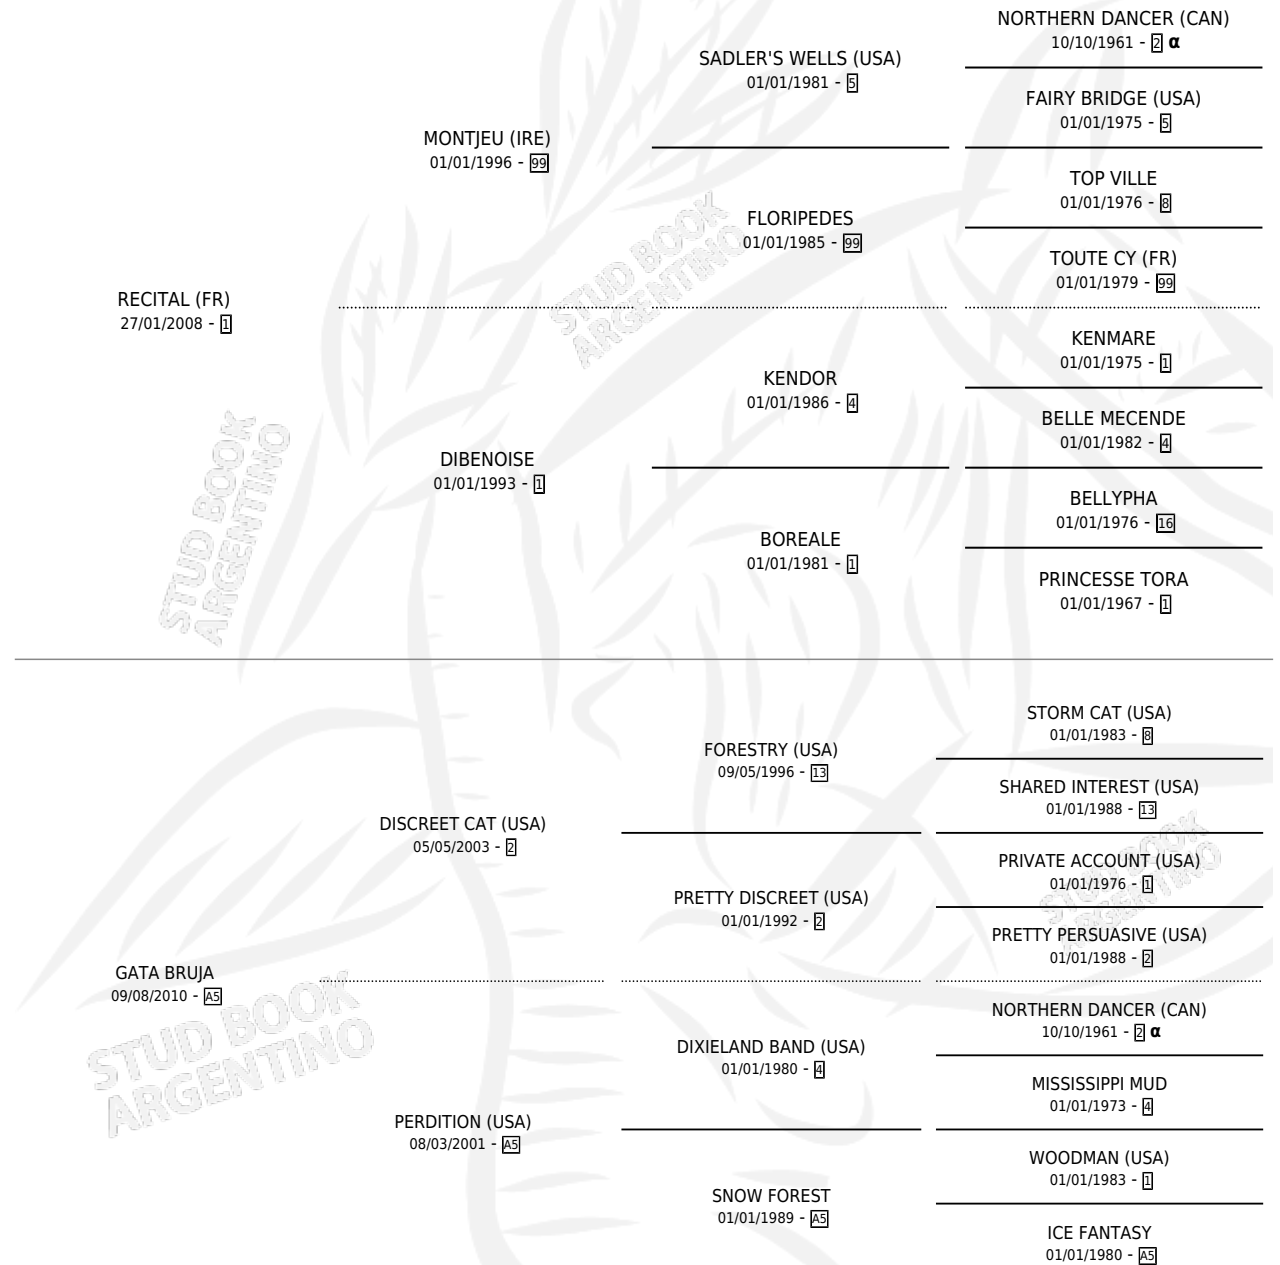

RECIT BRUJA

por **RECITAL (FR)** y **GATA BRUJA** por **DISCREET CAT (USA)**

Argentina · Hembra · Zaino · SP · 14/10/2016
Familia A5 · Volumen 42

ESTADO

TIPIFICACIÓN SANGUÍNEA	X
TIPIFICACIÓN POR ADN	X
PASAPORTE	X
IDENTIFICACIÓN POR MICROCHIP	X
REPRODUCTOR	X

Lugar de nacimiento: La Pesadilla
Criador: La Pesadilla

PEDIGREE

INBREEDING : α

RECIT BRUJA

Datos oficiales del Stud Book Argentino

Documento generado el 06/05/2026

studbook.org.ar