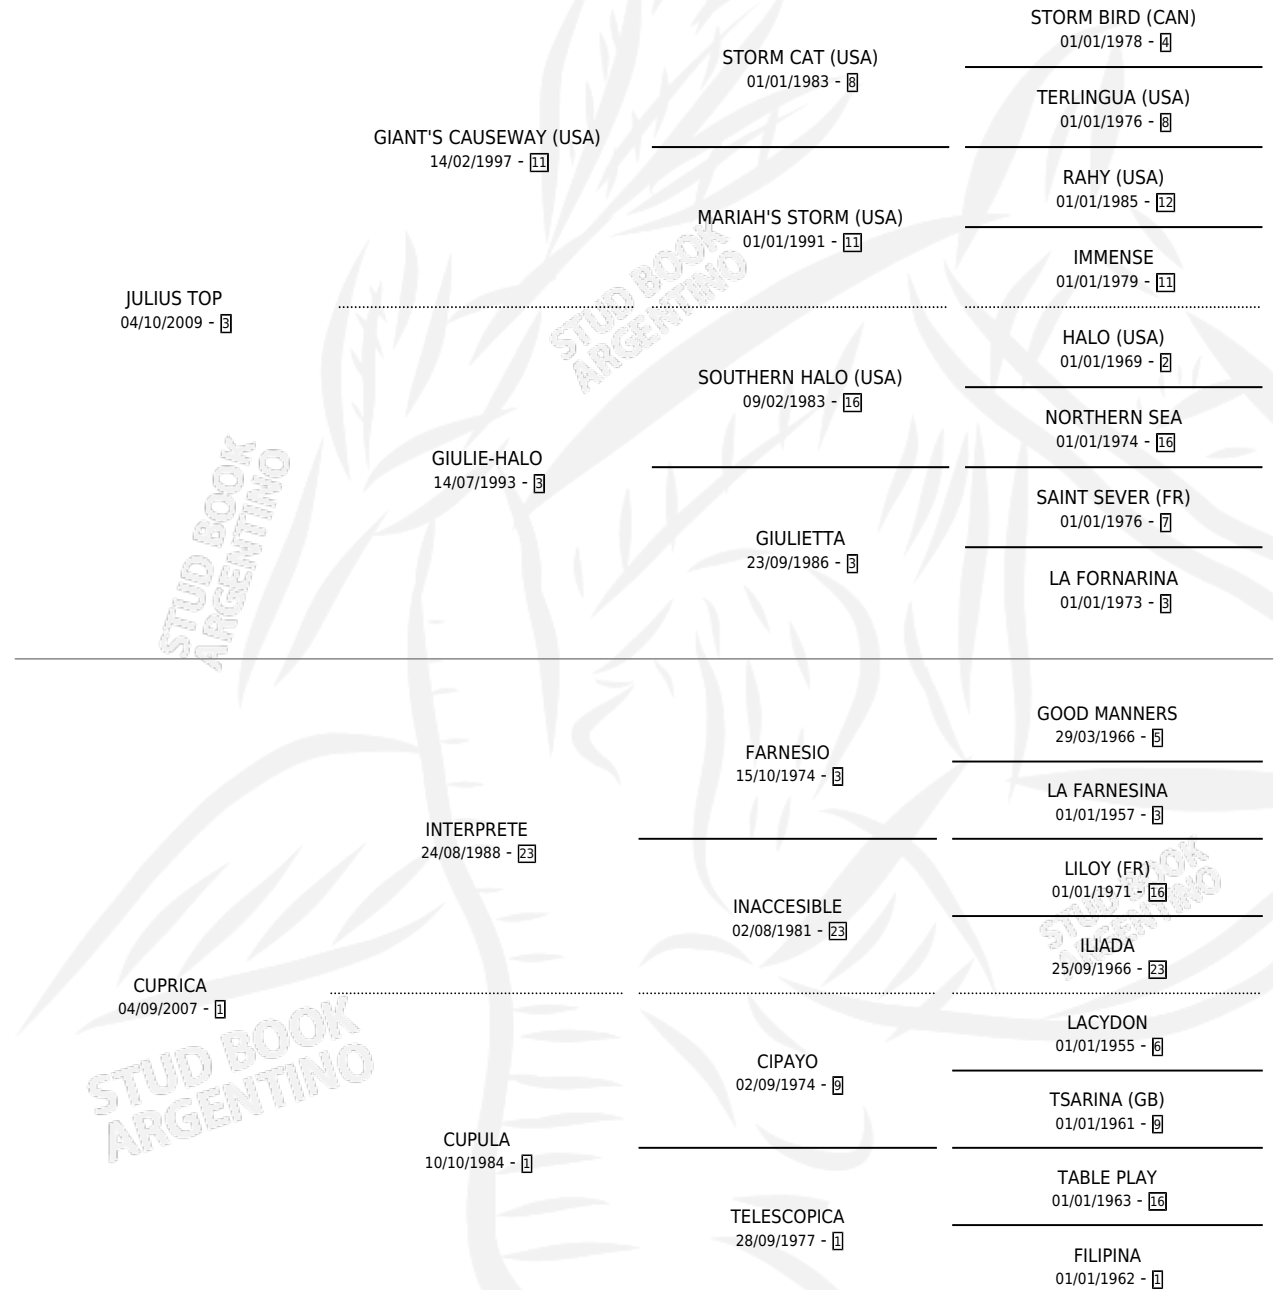

CUPRI TOP

por JULIUS TOP y CUPRICA por INTERPRETE

Argentina · Hembra · Zaino · SP · 25/08/2016
Familia 1-s · Volumen 42

ESTADO

TIPIFICACIÓN SANGUÍNEA	X
TIPIFICACIÓN POR ADN	✓
PASAPORTE	✓
IDENTIFICACIÓN POR MICROCHIP	✓
REPRODUCTOR	X

Lugar de nacimiento: La Pesadilla

Criador: La Pesadilla

PEDIGREE

CUPRI TOP

Datos oficiales del Stud Book Argentino

Documento generado el 04/05/2026

studbook.org.ar