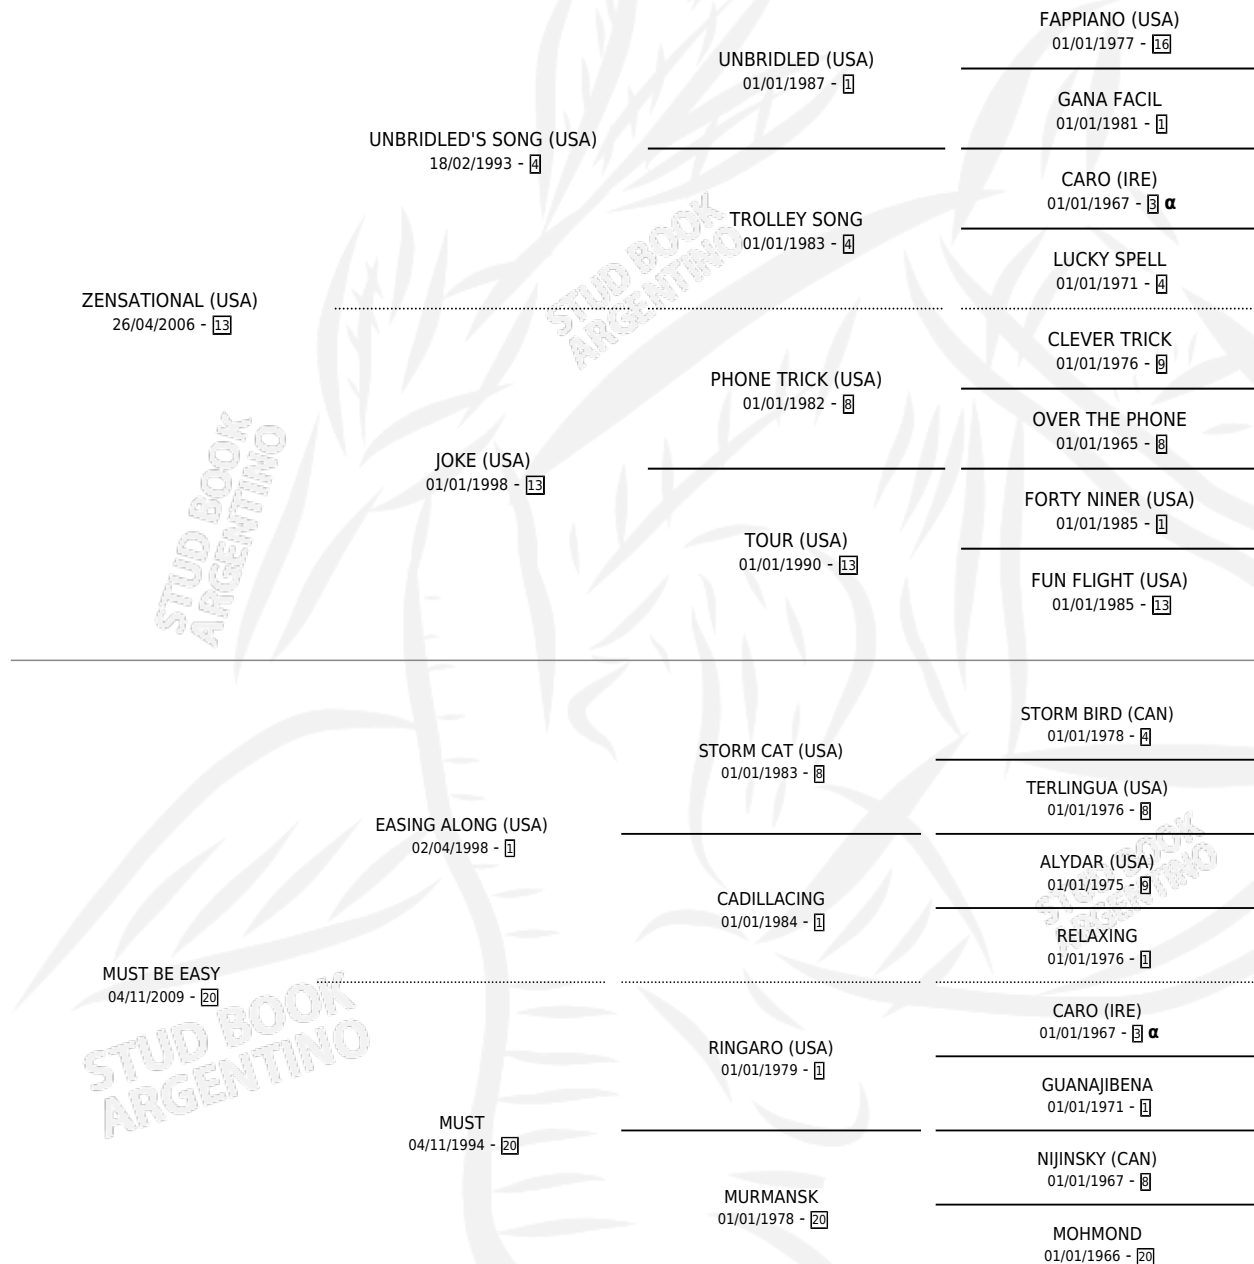

# EASY ZEN

por ZENSATIONAL (USA) y MUST BE EASY por EASING ALONG (USA)

Argentina · Hembra · Tordillo · SP · 28/09/2016  
Familia 20-a · Volumen 42

## ESTADO

TIPIFICACIÓN SANGUÍNEA	X
TIPIFICACIÓN POR ADN	✓
PASAPORTE	X
IDENTIFICACIÓN POR MICROCHIP	✓
REPRODUCTOR	X

**Lugar de nacimiento:** Principal  
**Criador:** Santa Sofia

## PEDIGREE

INBREEDING : α