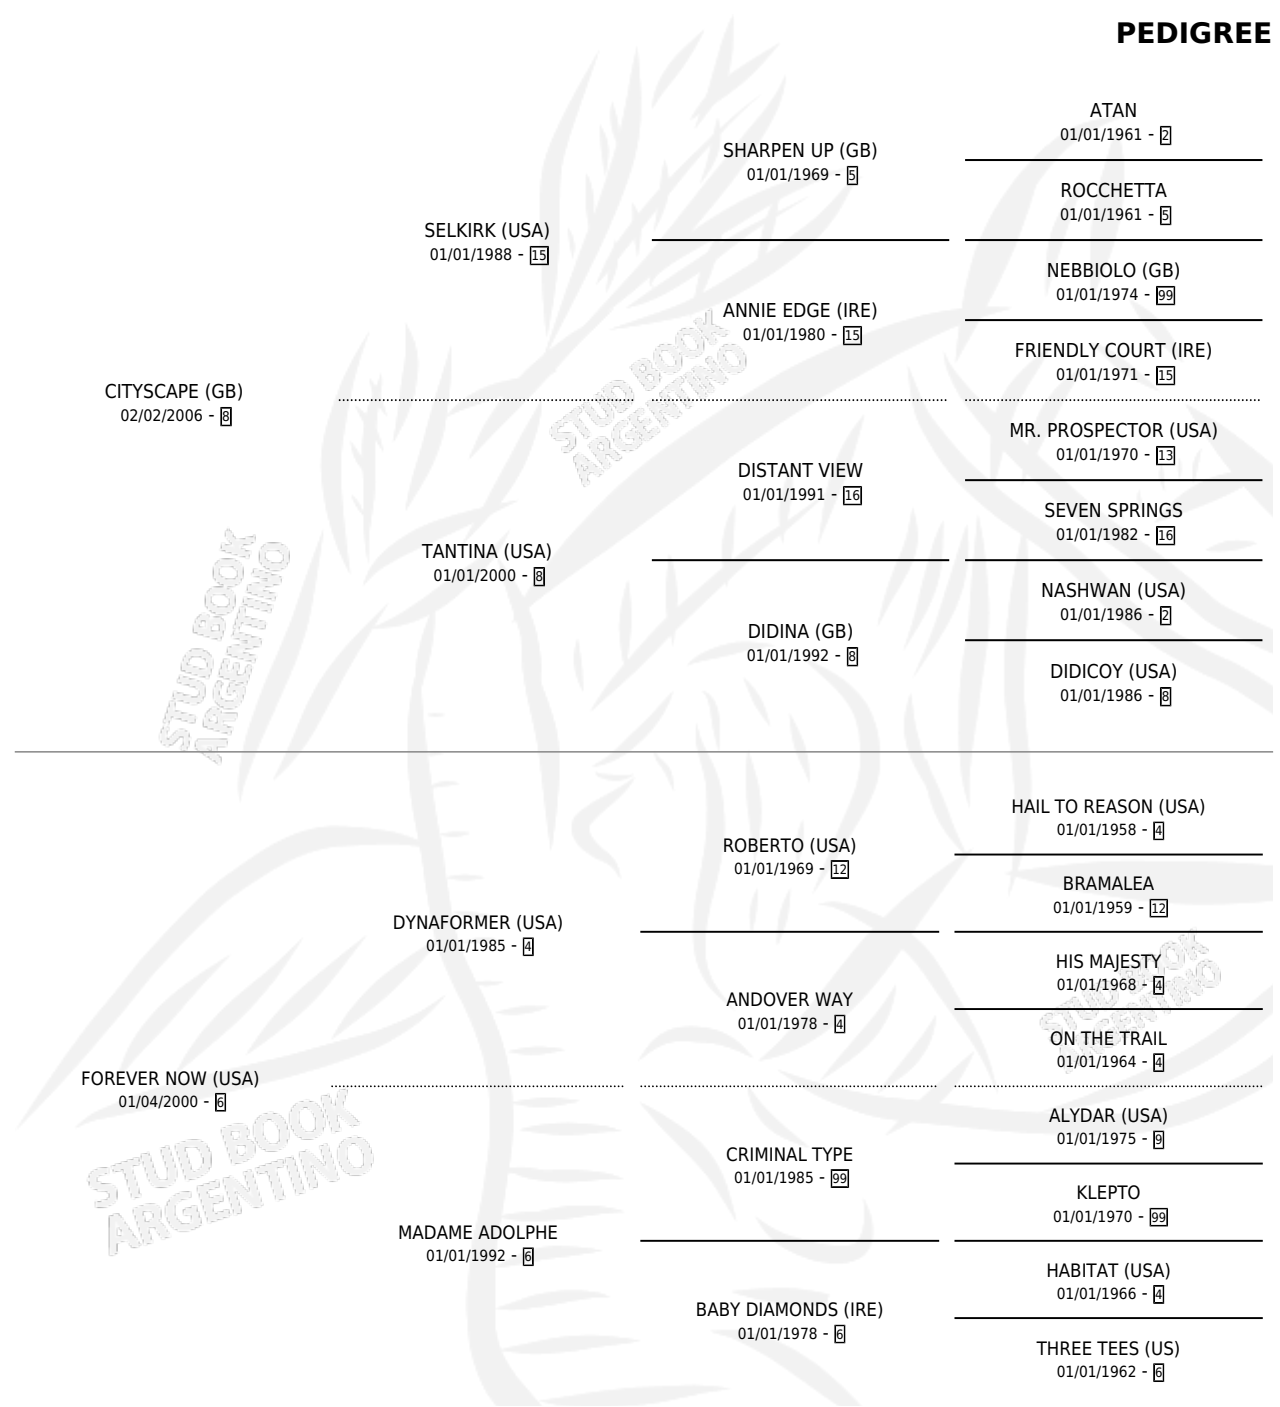

FOREVER CITY

por CITYSCAPE (GB) y FOREVER NOW (USA) por
DYNAFORMER (USA)

Argentina · Hembra · Alazan · SP · 20/09/2016
Familia 6-d · Volumen 42

ESTADO

TIPIFICACIÓN SANGUÍNEA	X
TIPIFICACIÓN POR ADN	X
PASAPORTE	X
IDENTIFICACIÓN POR MICROCHIP	X
REPRODUCTOR	X

Lugar de nacimiento: Campo particular

Criador: Sin dato

PEDIGREE

FOREVER CITY

Datos oficiales del Stud Book Argentino

Documento generado el 05/05/2026

studbook.org.ar