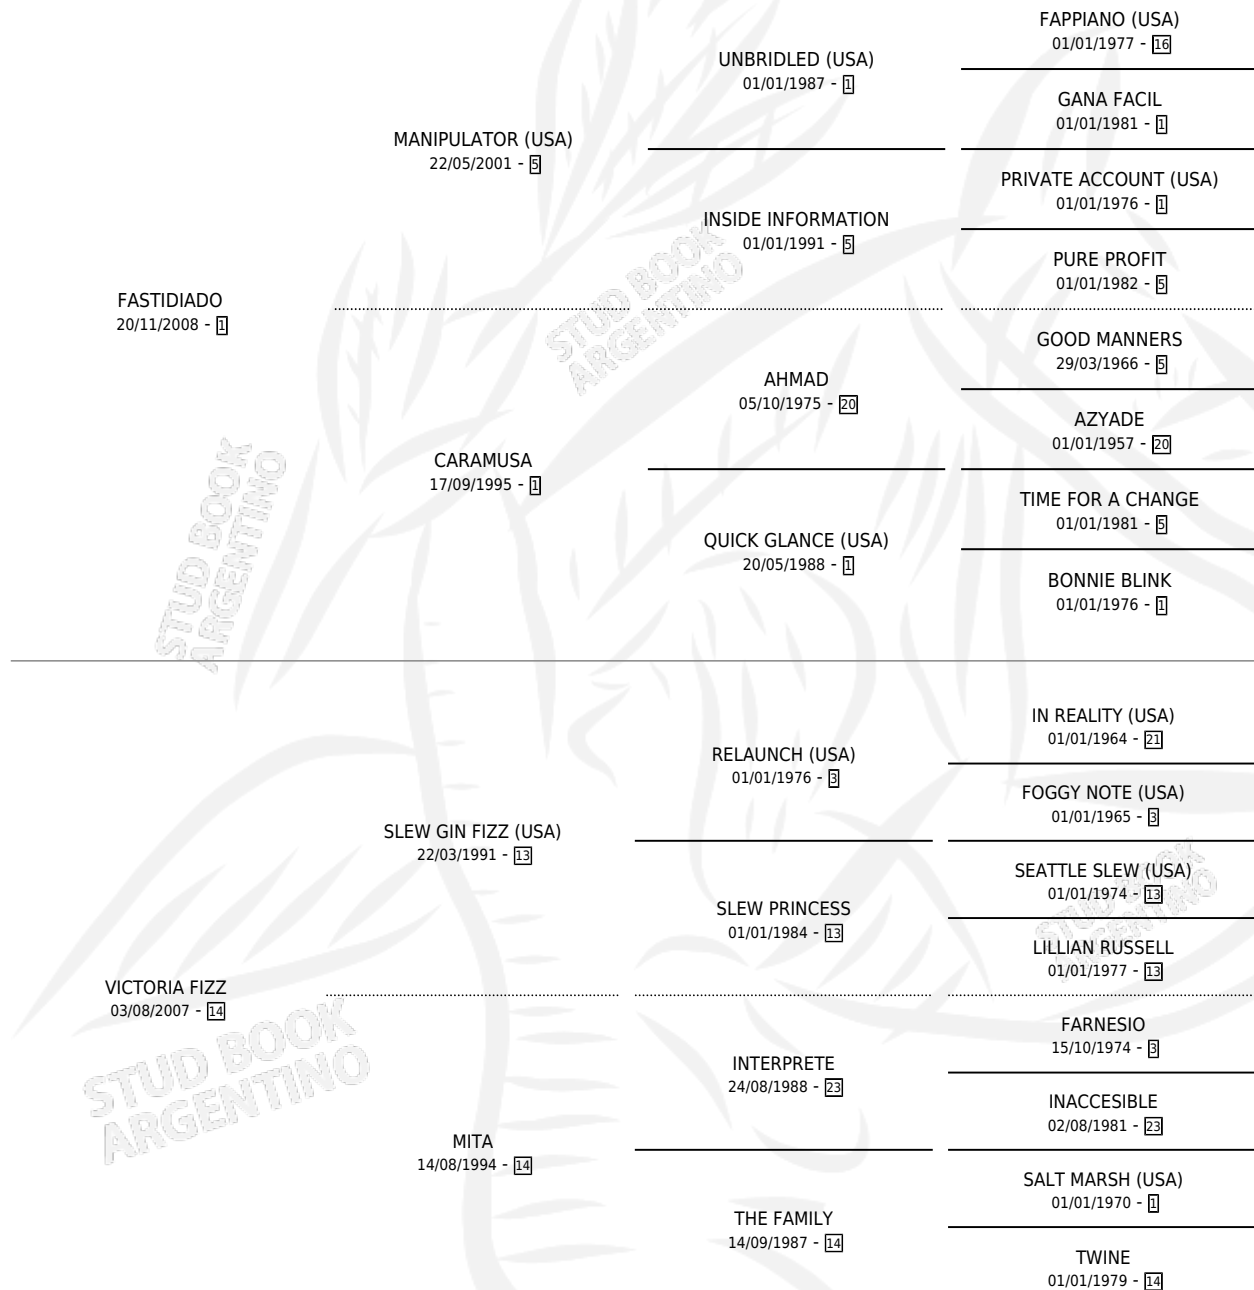

DON TULIO

por FASTIDIADO y VICTORIA FIZZ por SLEW GIN FIZZ (USA)

Argentina · Macho · Zaino o Tordillo · SP · 26/09/2016
Familia 14-c · Volumen 42

ESTADO

TIPIFICACIÓN SANGUÍNEA	X
TIPIFICACIÓN POR ADN	X
PASAPORTE	X
IDENTIFICACIÓN POR MICROCHIP	X
REPRODUCTOR	X

Lugar de nacimiento: Los Paraisos

Criador: Los Paraisos

PEDIGREE

DON TULIO

Datos oficiales del Stud Book Argentino

Documento generado el 04/05/2026

studbook.org.ar