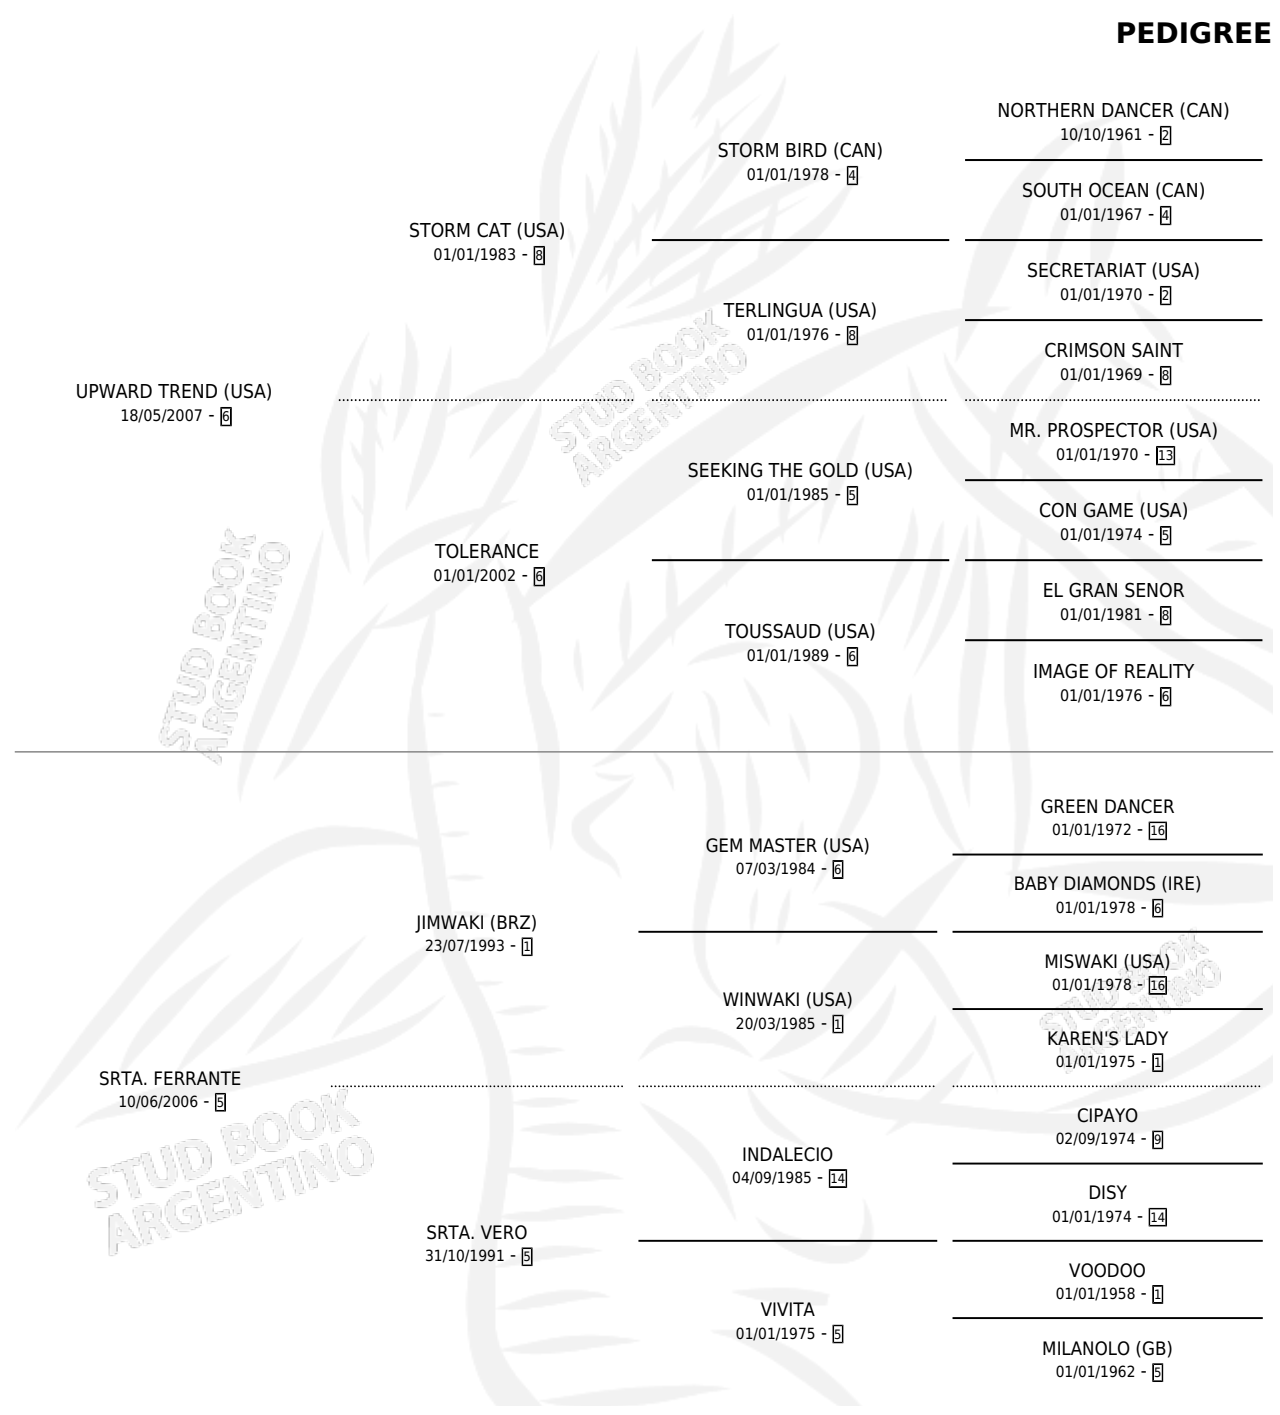

TAKK

por **UPWARD TREND (USA)** y **SRTA. FERRANTE** por **JIMWAKI (BRZ)**

Argentina · Macho · Zaino · SP · 26/09/2016
Familia 5-e · Volumen 42

ESTADO

TIPIFICACIÓN SANGUÍNEA	X
TIPIFICACIÓN POR ADN	✓
PASAPORTE	✓
IDENTIFICACIÓN POR MICROCHIP	✓
REPRODUCTOR	X

Lugar de nacimiento: Altos Del Salado
Criador: Altos Del Salado

PEDIGREE

CAMPAÑA

Solo carreras oficiales de Argentina

POR EDAD

EDAD	CC	1°	2°	3°	4°	5°	NP	CLC	CLG	CLCG1	CLGG1	IMPORTE	GANANCIA / CC
5 AÑOS	2	0	0	0	0	0	2	0	0	0	0	\$0	\$0
TOTALES	2	0	0	0	0	0	2	0	0	0	0	\$0	\$0
%		0.0%	0.0%	0.0%	0.0%	0.0%	100%	0.0%	0.0%	0.0%	0.0%		