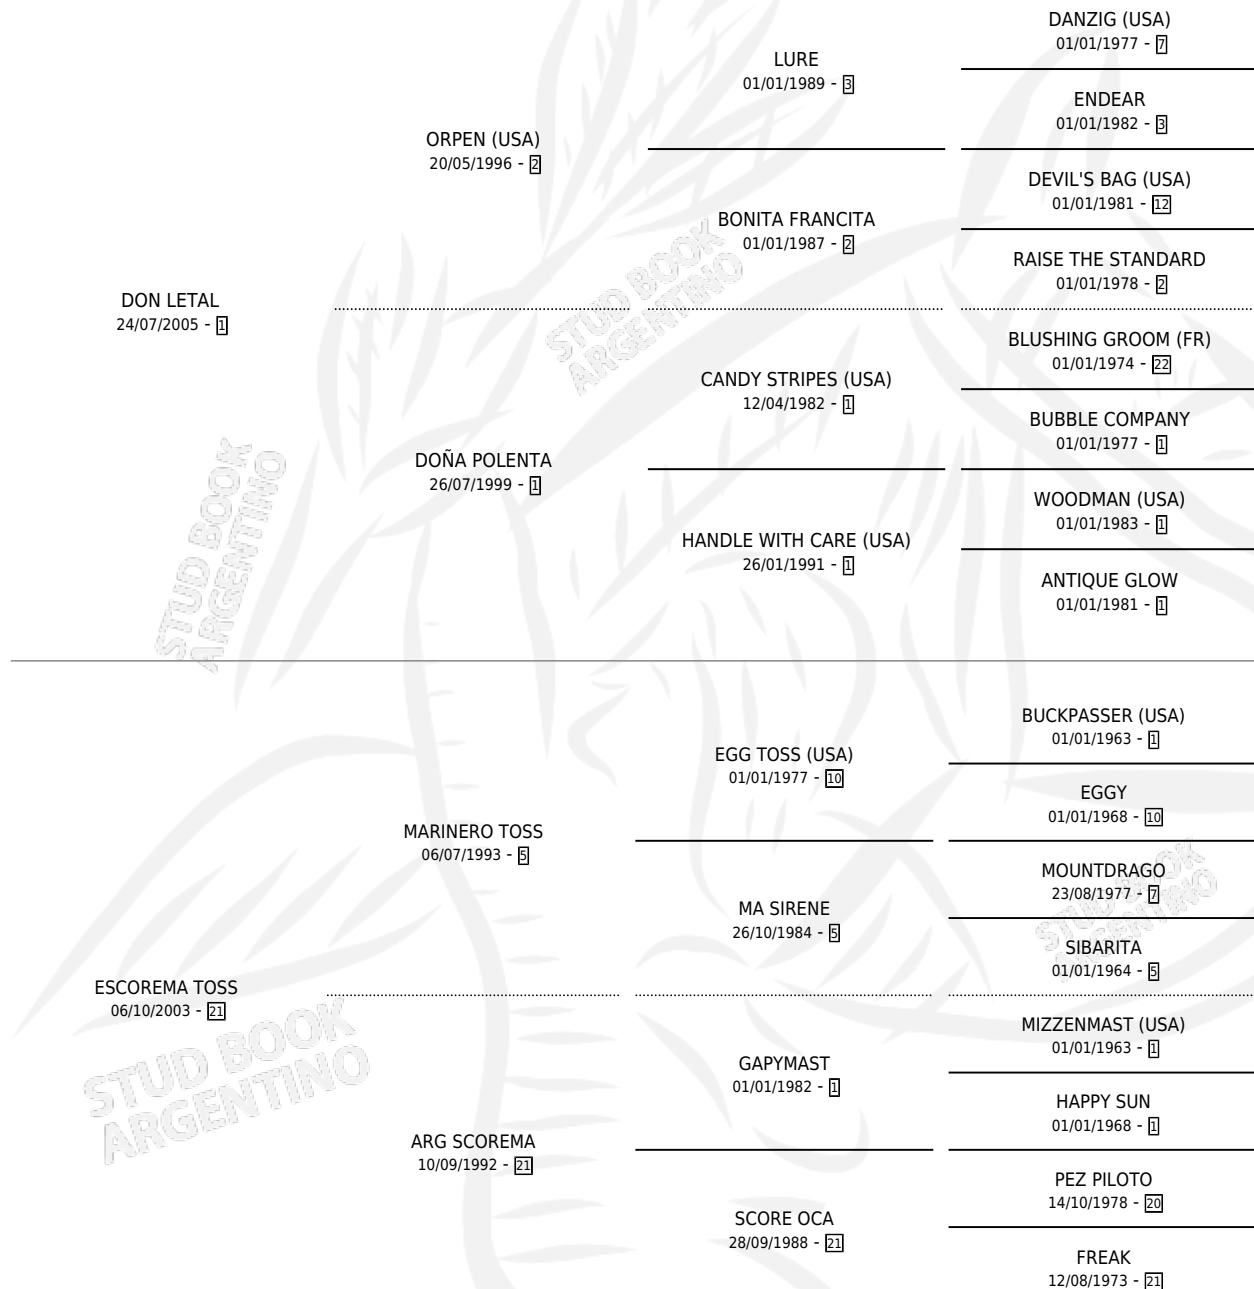

SCORA LETAL

por **DON LETAL** y **ESCOREMA TOSS** por **MARINERO TOSS**

Argentina · Hembra · Alazan · SP · 27/09/2016
Familia 21-a · Volumen 42

ESTADO

TIPIFICACIÓN SANGUÍNEA	X
TIPIFICACIÓN POR ADN	✓
PASAPORTE	✓
IDENTIFICACIÓN POR MICROCHIP	✓
REPRODUCTOR	✓

Lugar de nacimiento: A.r.g.

Criador: A.r.g.

~

HIJOS

	MACHOS	HEMBRAS
1 NACIERON	1	0
SIN ACTUACIONES		

PEDIGREE

S

mientos **1** / Efectividad **100%**

PADRILLO

PRODUCTO

CRIADOR

1ER SERVICIO

ÚLTIMO SERVICIO

TODO UN AMIGUITO

AMIGUITO ROBERTITO (M A, 30/08/2023)

A.R.G.