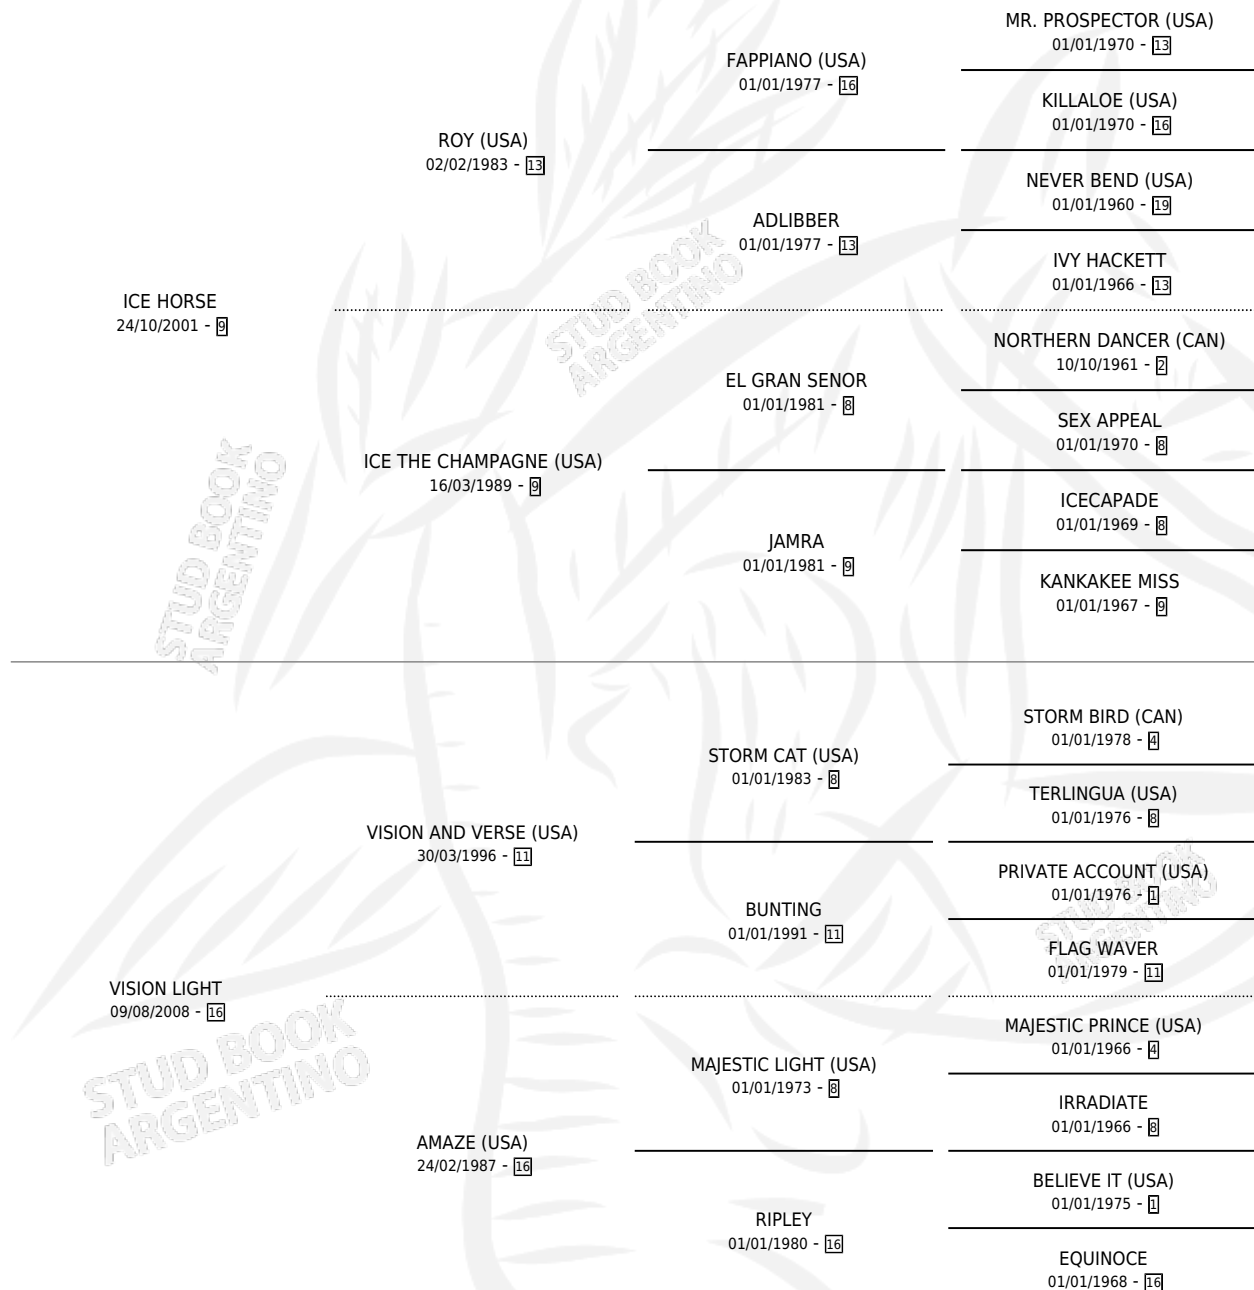

VISION LIT

por ICE HORSE y VISION LIGHT por VISION AND VERSE (USA)

Argentina · Macho · Zaino · SP · 07/10/2016
Familia 16-g · Volumen 42

ESTADO

TIPIFICACIÓN SANGUÍNEA	X
TIPIFICACIÓN POR ADN	✓
PASAPORTE	✓
IDENTIFICACIÓN POR MICROCHIP	✓
REPRODUCTOR	X

Lugar de nacimiento: A.r.g.

Criador: A.r.g.

PEDIGREE

VISION LIT

Datos oficiales del Stud Book Argentino

Documento generado el 05/05/2026

studbook.org.ar