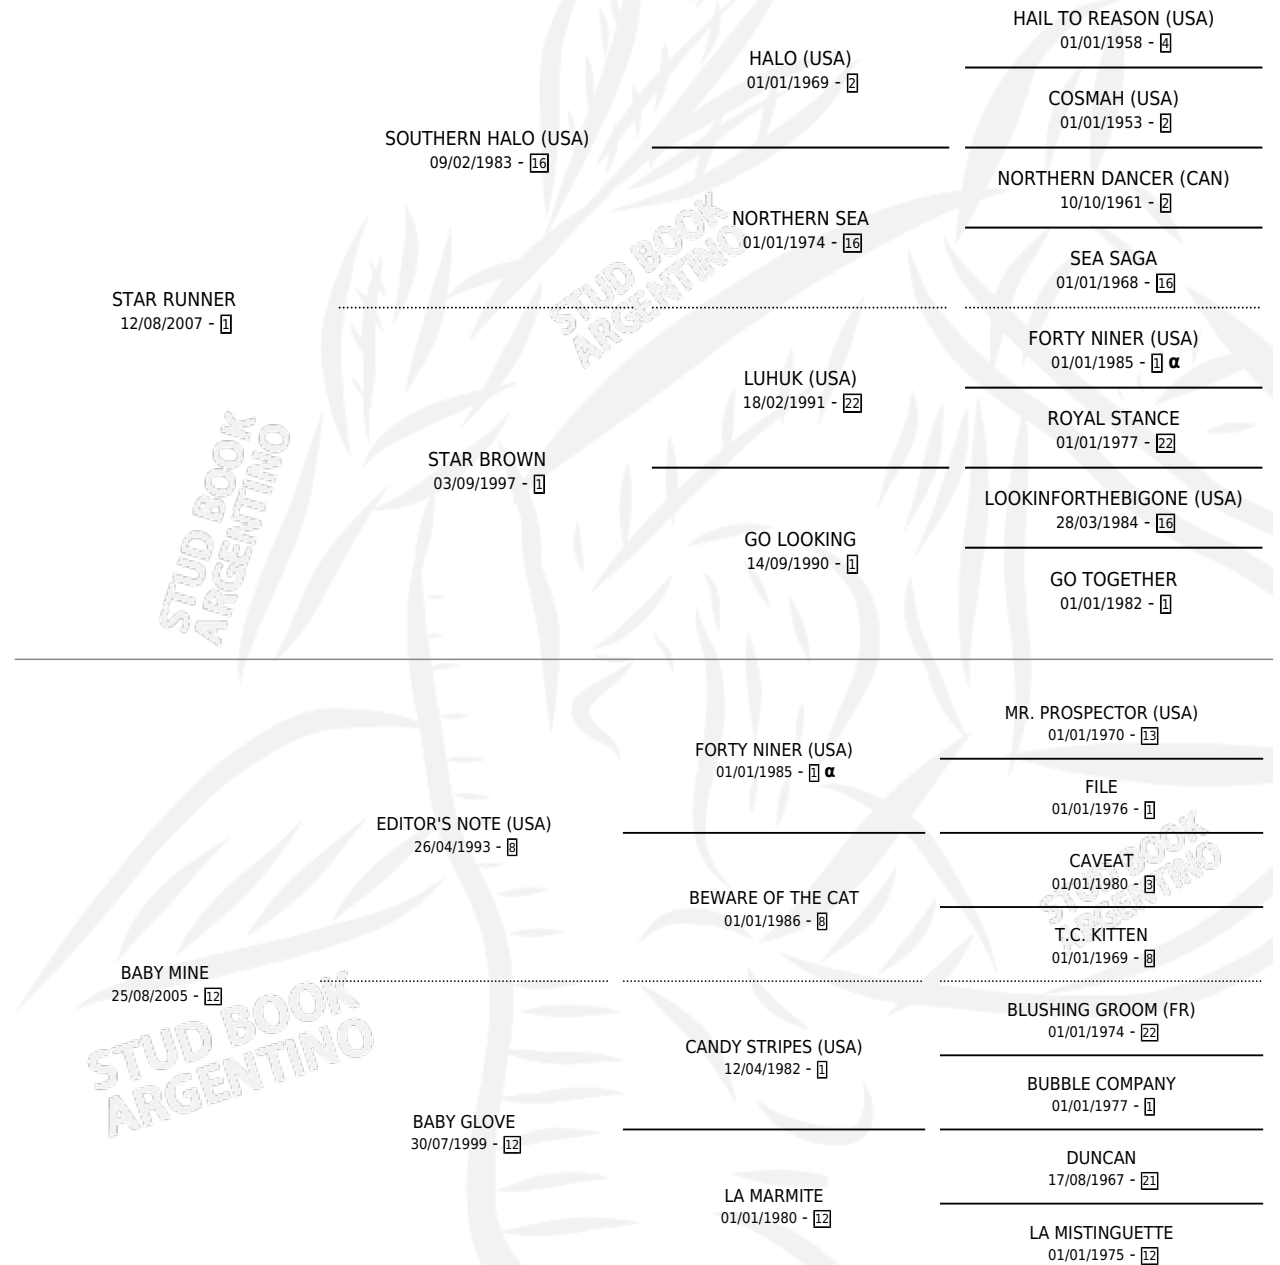

BABY RUNNER

por STAR RUNNER y BABY MINE por EDITOR'S NOTE
(USA)

Argentina · Macho · Alazan · SP · 10/10/2016
Familia 12-d · Volumen 42

ESTADO

TIPIFICACIÓN SANGUÍNEA	X
TIPIFICACIÓN POR ADN	✓
PASAPORTE	✓
IDENTIFICACIÓN POR MICROCHIP	✓
REPRODUCTOR	X

Lugar de nacimiento: Maria Alicia
Criador: Tazzioli Ricardo Fabian

PEDIGREE

INBREEDING : α

CAMPAÑA

Solo carreras oficiales de Argentina

POR EDAD

EDAD	CC	1°	2°	3°	4°	5°	NP	CLC	CLG	CLCG1	CLGG1	IMPORTE	GANANCIA / CC
3 AÑOS	4	1	0	0	1	0	2	0	0	0	0	\$107,320	\$26,830
5 AÑOS	2	0	0	0	0	0	2	0	0	0	0	\$0	\$0
TOTALES	6	1	0	0	1	0	4	0	0	0	0	\$107,320	\$17,887
%		16.7%	0.0%	0.0%	16.7%	0.0%	66.7%	0.0%	0.0%	0.0%	0.0%		

Ganador en La Punta - \$107,320, a los 3 años.

POR DISTANCIA

HIPODROMO	CC	1°	2°	3°	4°	5°	NP	CLC	CLG	CLCG1	CLGG1	IMPORTE
LA PUNTA	6	1	0	0	1	0	4	0	0	0	0	\$107,320
1200 MTS	2	0	0	0	0	0	2	0	0	0	0	\$0
1300 MTS	2	1	0	0	0	0	1	0	0	0	0	\$101,200
1000 MTS	1	0	0	0	1	0	0	0	0	0	0	\$6,120
800 MTS	1	0	0	0	0	0	1	0	0	0	0	\$0