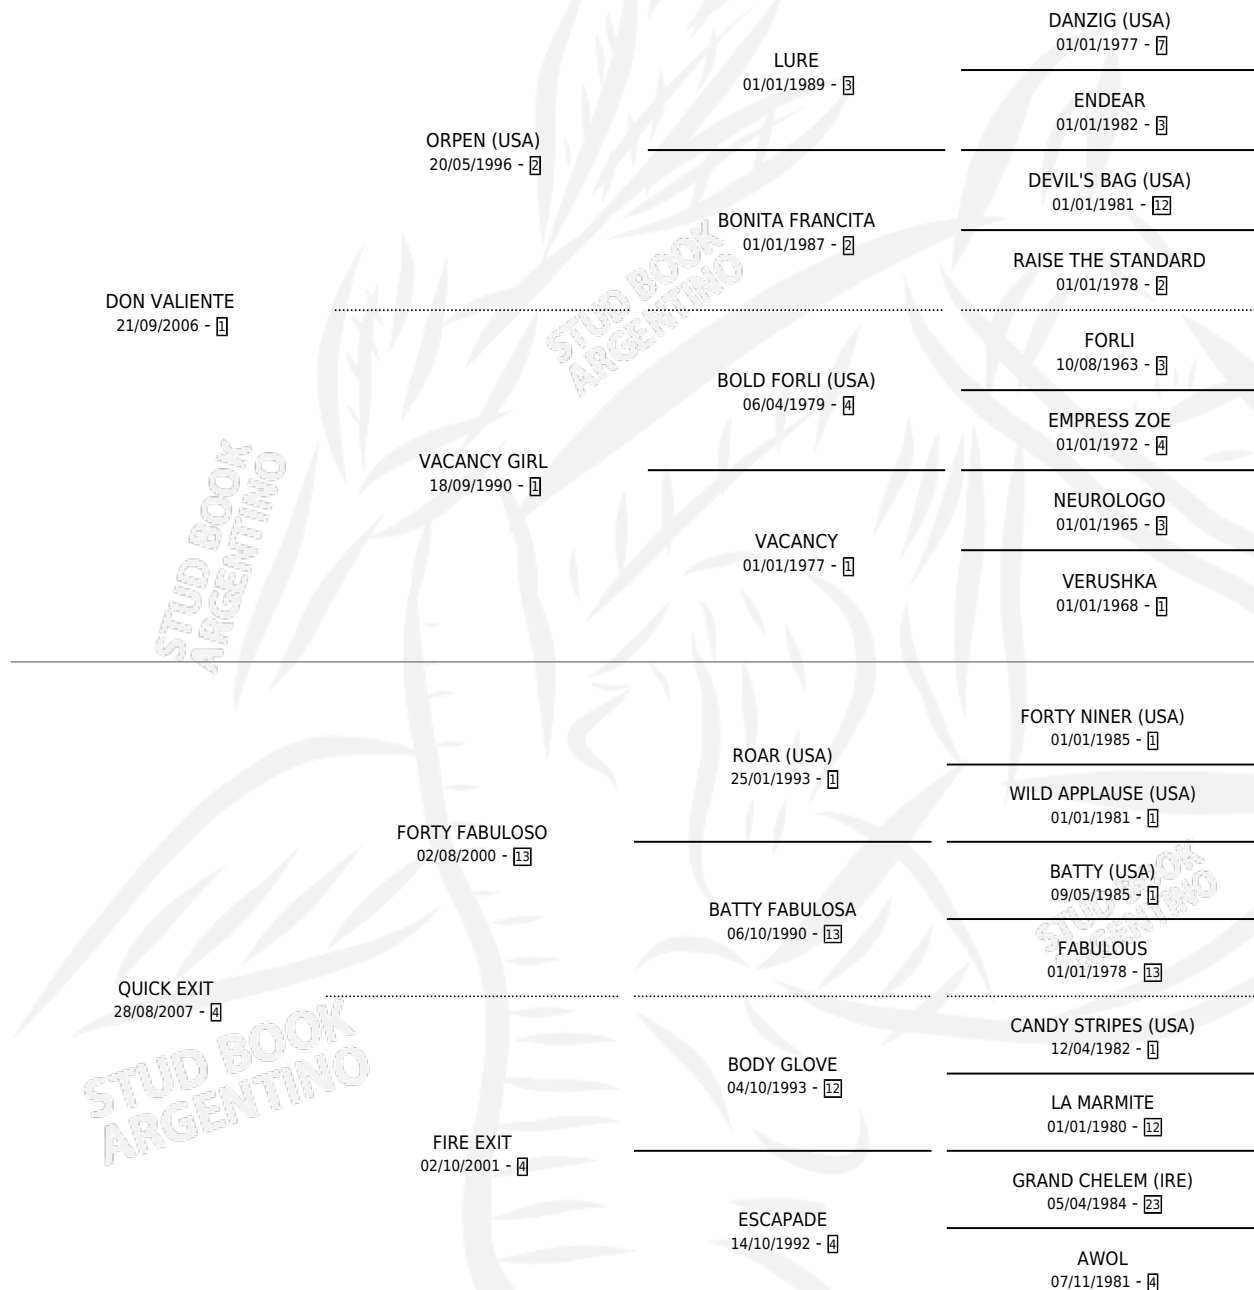

PUPILA VALIENTE

por DON VALIENTE y QUICK EXIT por FORTY FABULOSO

Argentina · Hembra · Alazan · SP · 18/10/2016
Familia 4-c · Volumen 42

ESTADO

TIPIFICACIÓN SANGUÍNEA	X
TIPIFICACIÓN POR ADN	✓
PASAPORTE	✓
IDENTIFICACIÓN POR MICROCHIP	✓
REPRODUCTOR	X

Lugar de nacimiento: Buen Ojo

Criador: Buen Ojo

PEDIGREE