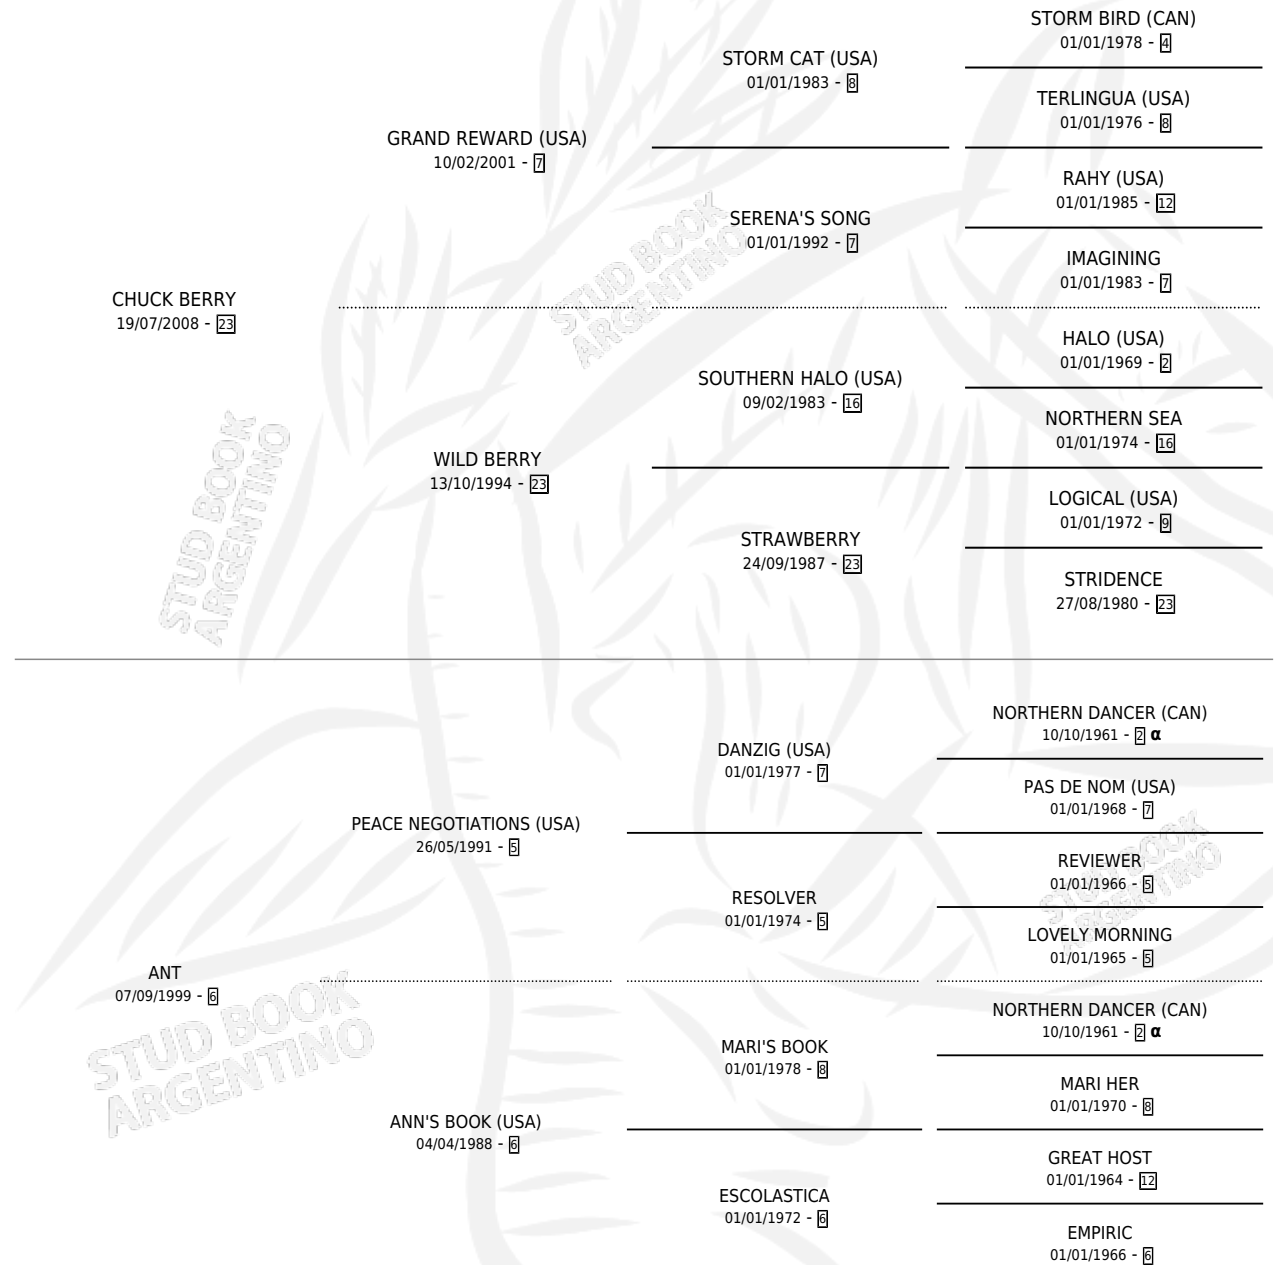

ESCOLTANDO A CHUCK

por **CHUCK BERRY** y **ANT** por **PEACE NEGOTIATIONS**
(USA)

Argentina · Macho · Zaino · SP · 20/10/2016
Familia 6-f · Volumen 42

ESTADO

TIPIFICACIÓN SANGUÍNEA	X
TIPIFICACIÓN POR ADN	✓
PASAPORTE	✓
IDENTIFICACIÓN POR MICROCHIP	✓
REPRODUCTOR	X

Lugar de nacimiento: La Catedral De Palermo

Criador: La Catedral De Palermo

PEDIGREE

INBREEDING : α

CAMPAÑA

Solo carreras oficiales de Argentina

POR EDAD

EDAD	CC	1°	2°	3°	4°	5°	NP	CLC	CLG	CLCG1	CLGG1	IMPORTE	GANANCIA / CC
3 AÑOS	1	0	0	0	1	0	0	0	0	0	0	\$7,200	\$7,200
4 AÑOS	6	0	0	0	0	2	4	0	0	0	0	\$8,700	\$1,450
5 AÑOS	1	0	0	0	0	0	1	0	0	0	0	\$0	\$0
TOTALES	8	0	0	0	1	2	5	0	0	0	0	\$15,900	\$1,988
%		0.0%	0.0%	0.0%	12.5%	25.0%	62.5%	0.0%	0.0%	0.0%	0.0%		