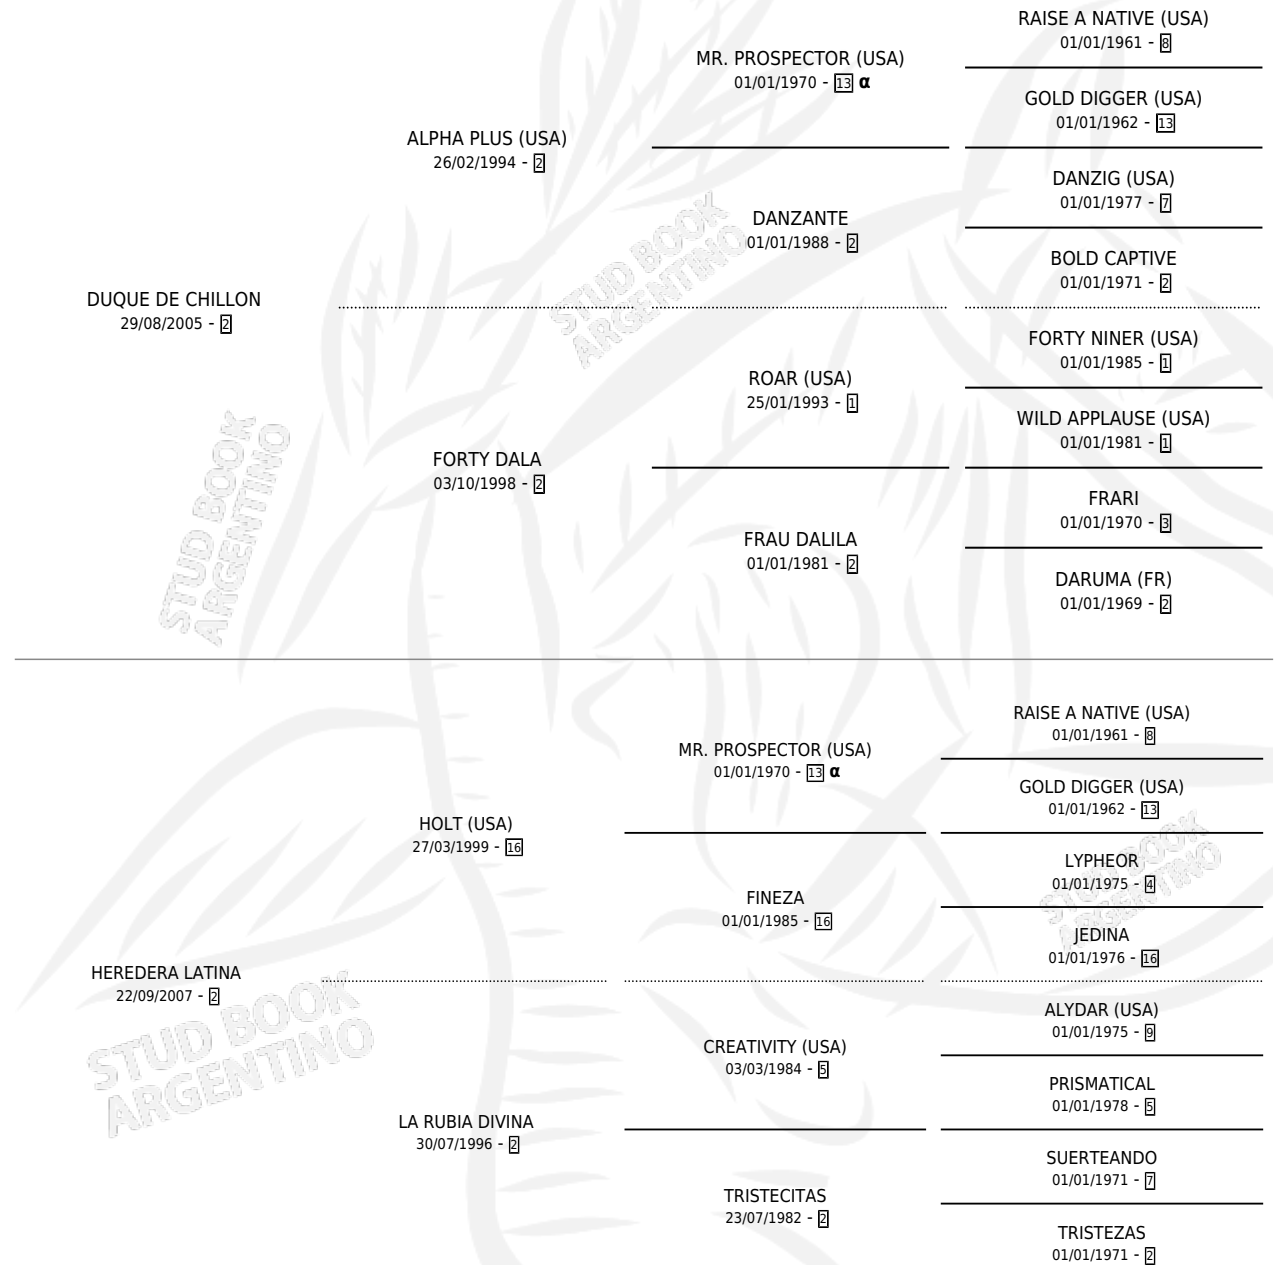

DUQUESA LATINA

por DUQUE DE CHILLON y HEREDERA LATINA por HOLT (USA)

Argentina · Hembra · Alazan · SP · 21/09/2016
Familia 2 · Volumen 42

ESTADO

TIPIFICACIÓN SANGUÍNEA	X
TIPIFICACIÓN POR ADN	X
PASAPORTE	X
IDENTIFICACIÓN POR MICROCHIP	X
REPRODUCTOR	X

Lugar de nacimiento: Tiancy
Criador: Rodriguez Luis Angel

PEDIGREE

INBREEDING : α

DUQUESA LATINA

Datos oficiales del Stud Book Argentino

Documento generado el 11/06/2026

studbook.org.ar