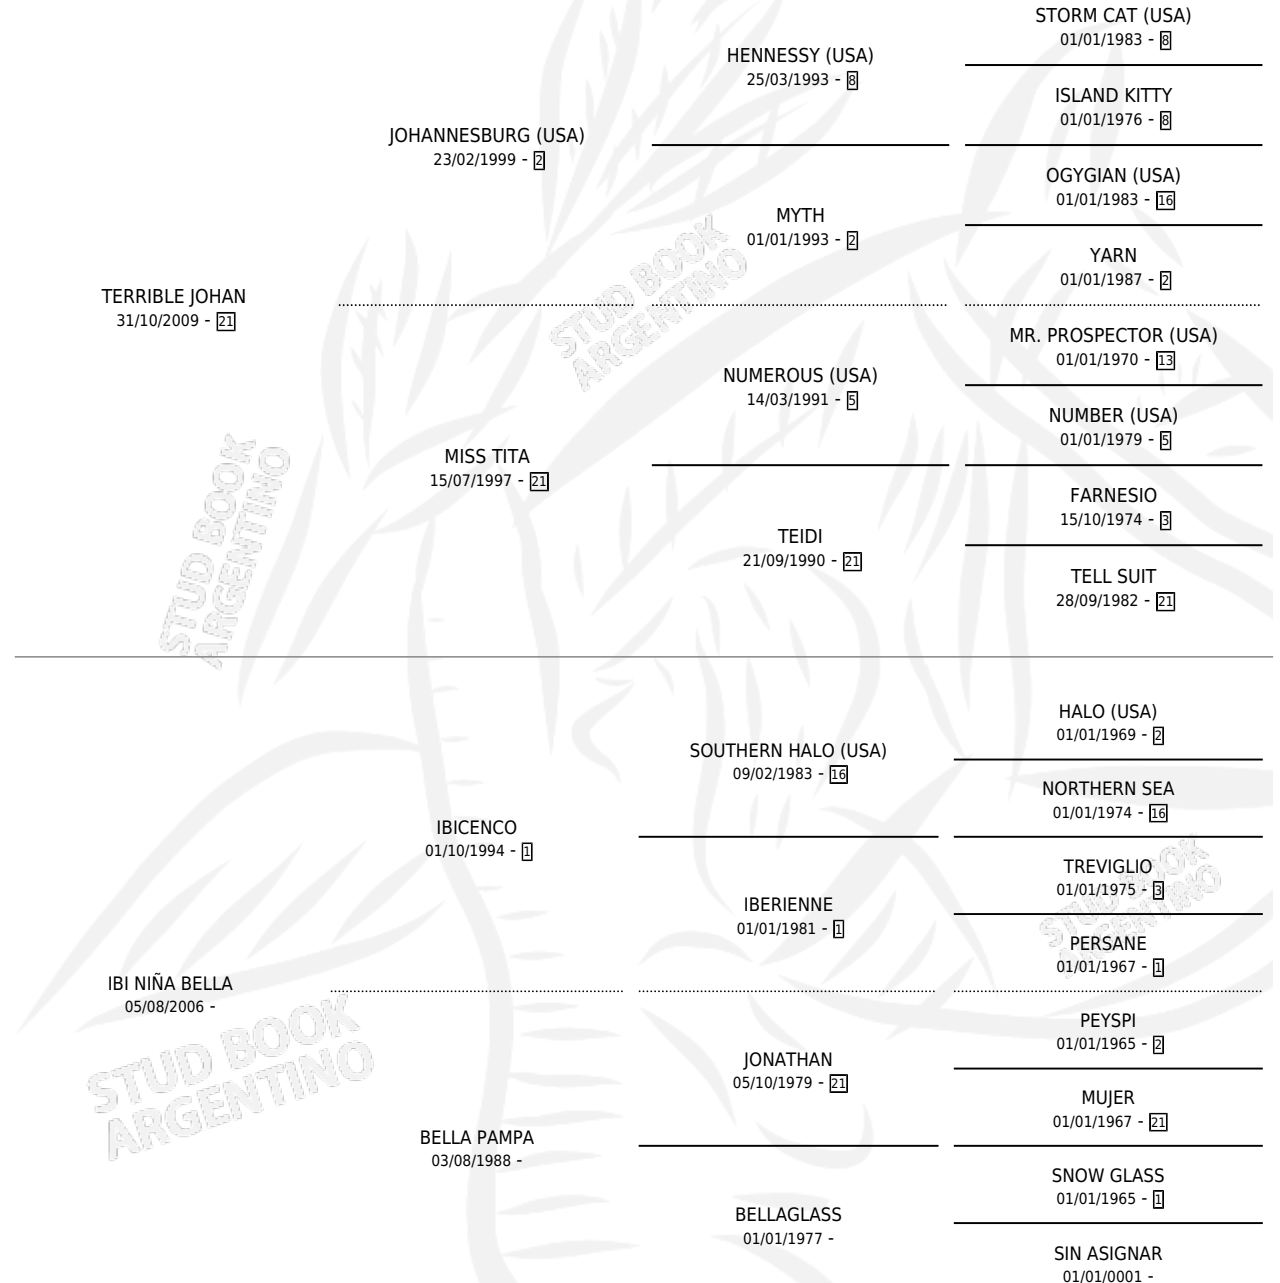

INDIA TERRIBLE

por TERRIBLE JOHAN y IBI NIÑA BELLA por IBICENCO

Argentina · Hembra · Zaino · SP · 24/09/2016
Familia · Volumen 42

ESTADO

TIPIFICACIÓN SANGUÍNEA	X
TIPIFICACIÓN POR ADN	✓
PASAPORTE	✓
IDENTIFICACIÓN POR MICROCHIP	✓
REPRODUCTOR	✓

Lugar de nacimiento: Campo particular
Criador: Meza Luis Alberto

~

HIJOS

	MACHOS	HEMBRAS
1 NACIERON	0	1
SIN ACTUACIONES		

PEDIGREE

CAMPAÑA

Solo carreras oficiales de Argentina

POR EDAD