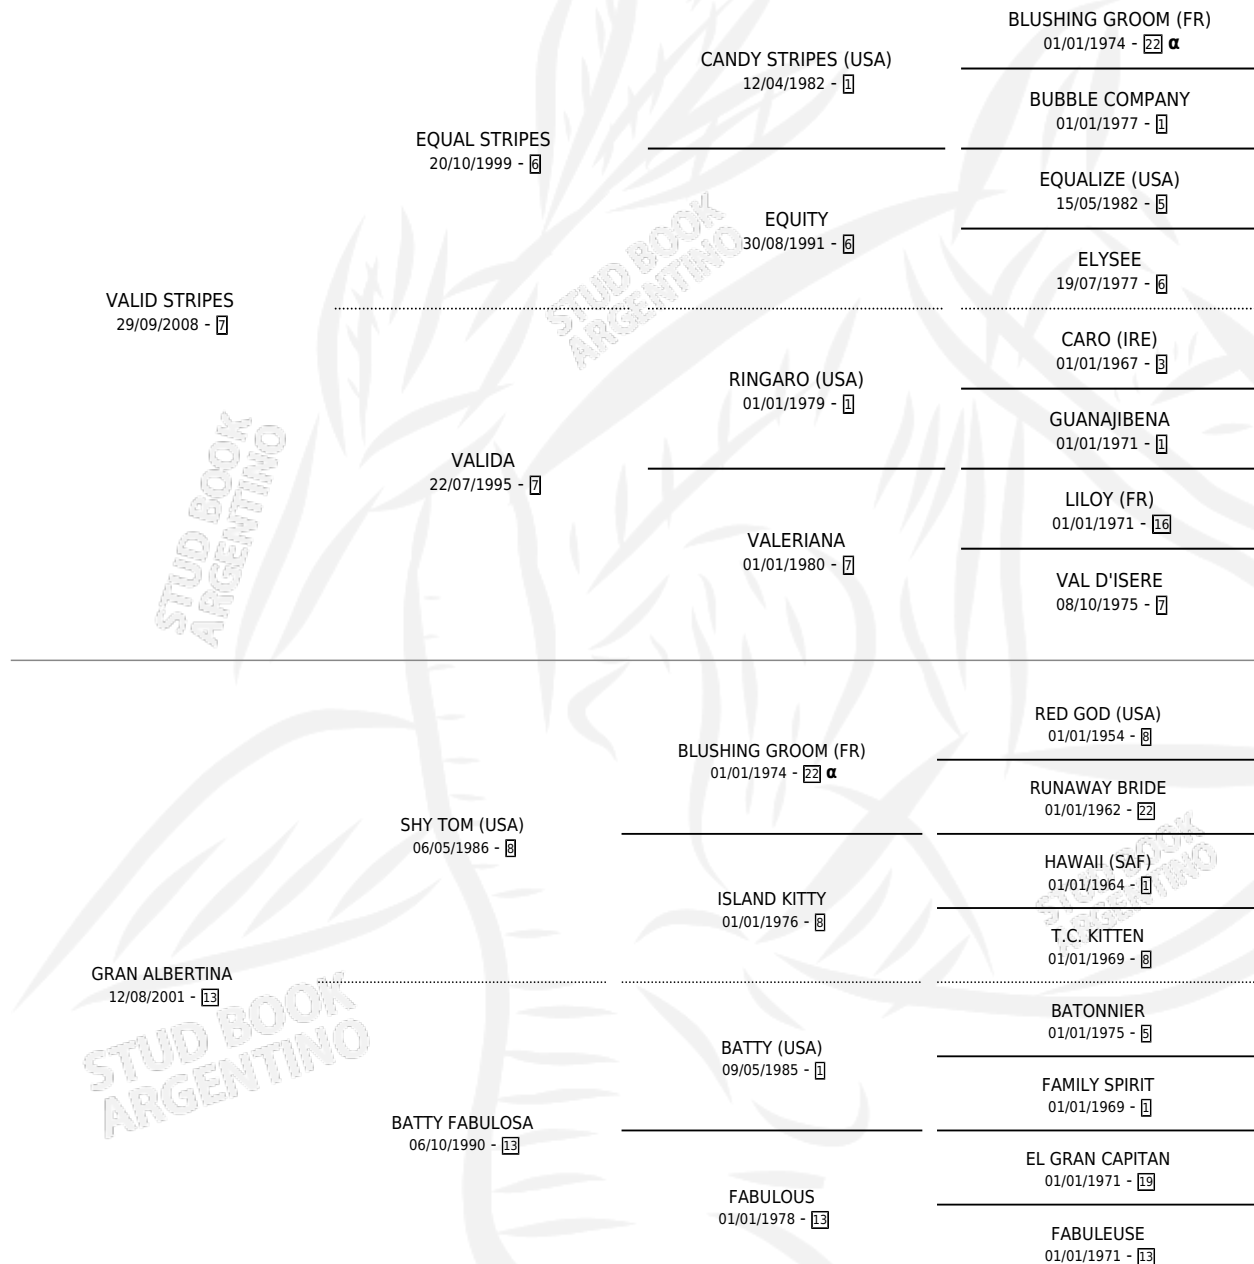

AWESOME NAP

por **VALID STRIPES** y **GRAN ALBERTINA** por **SHY TOM**
(USA)

Argentina · Hembra · Zaino · SP · 05/10/2016
Familia 13-c · Volumen 42

ESTADO

TIPIFICACIÓN SANGUÍNEA	X
TIPIFICACIÓN POR ADN	✓
PASAPORTE	✓
IDENTIFICACIÓN POR MICROCHIP	✓
REPRODUCTOR	X

Lugar de nacimiento: Campo particular
Criador: Blazeovich Juan Marcos

PEDIGREE

INBREEDING : α