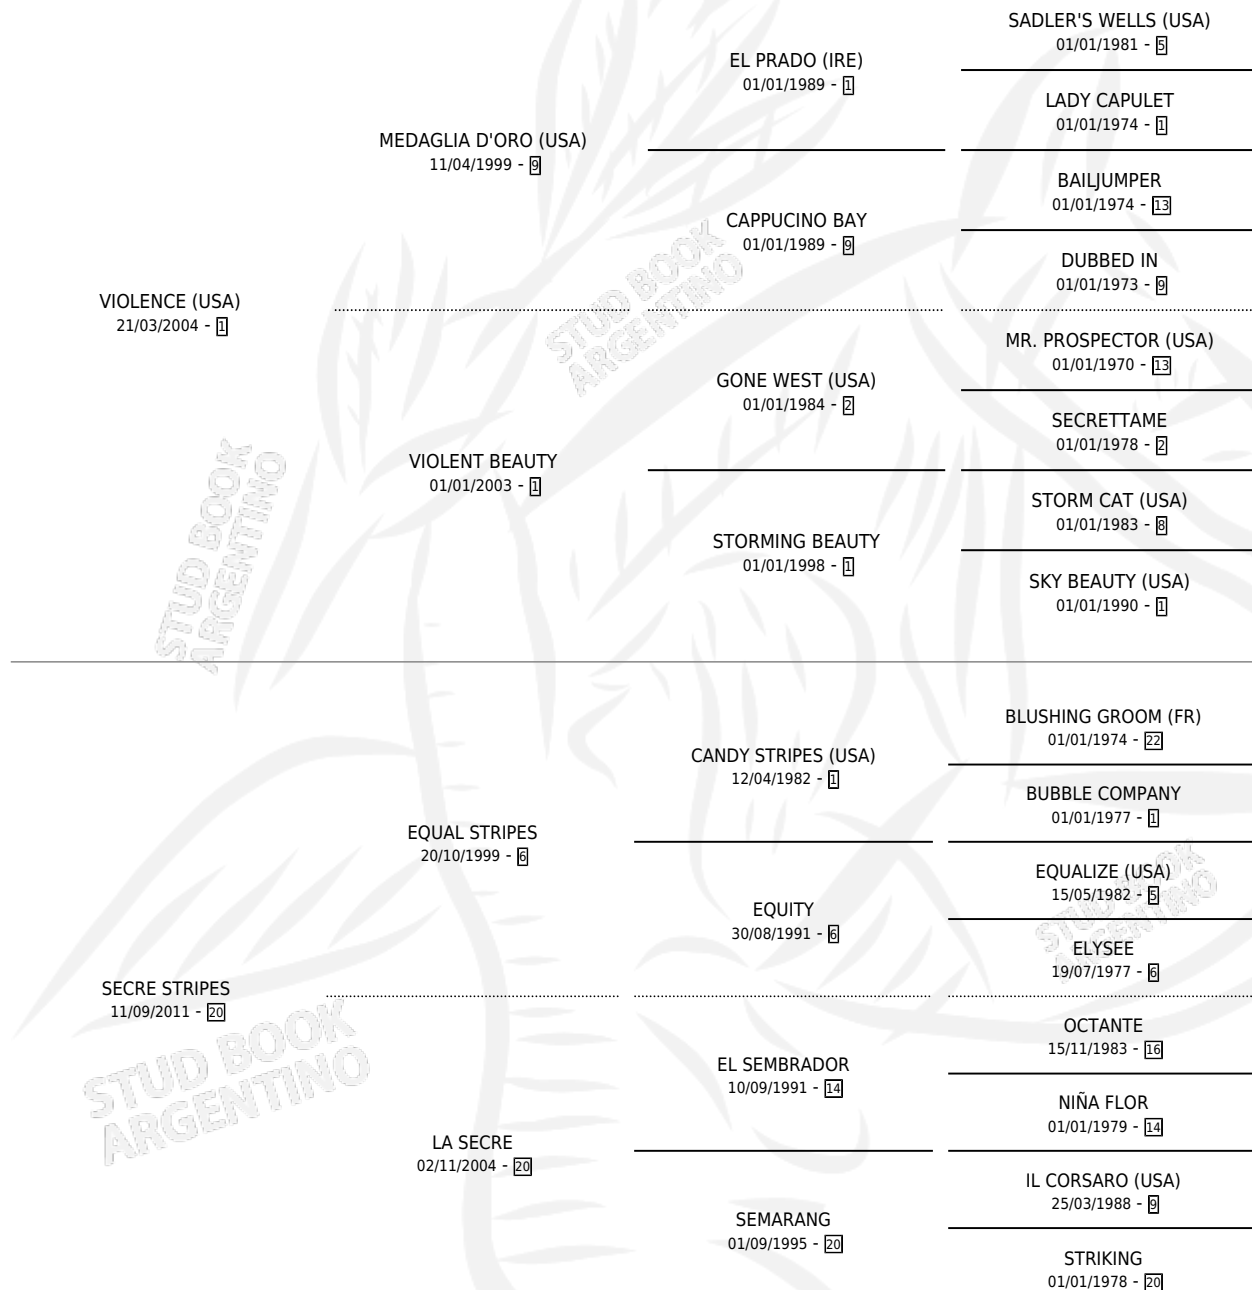

# VIOLENCE SECRET

por **VIOLENCE (USA)** y **SECRE STRIPES** por **EQUAL STRIPES**

Argentina · Hembra · Alazan · SP · 03/10/2016  
Familia 20-a · Volumen 42

## ESTADO

TIPIFICACIÓN SANGUÍNEA	X
TIPIFICACIÓN POR ADN	✓
PASAPORTE	✓
IDENTIFICACIÓN POR MICROCHIP	✓
REPRODUCTOR	✓

**Lugar de nacimiento:** El Coraje Baigorria  
**Criador:** El Coraje Baigorria

~

## HIJOS

	MACHOS	HEMBRAS
4 NACIERON	2	2
1 CORRIERON	1	0
1 GANARON	1	0

<b>0</b>	<b>0</b>	<b>0</b>
GANADORES <b>CL</b>	GANADORES <b>GR</b>	GANADORES <b>G1</b>

## PEDIGREE

S

mientos 4 / Efectividad 80.00%

PADRILLO	PRODUCTO	CRIADOR	1ER SERVICIO	ÚLTIMO SERVICIO
LEON AMERICANO	∅		05/10/2025	07/10/2025
HARLAN'S BLUE	SECRET BLUE (H A, 26/10/2023)	EL CORAJE BAIGORRIA	18/11/2022	18/11/2022
RELATOS SALVAJES	SECRET SALVAJE (H A, 27/10/2022)	EL CORAJE BAIGORRIA	09/11/2021	09/11/2021
GIANT STEPS	GIANT SECRETO (M Z, 18/10/2021)	EL CORAJE BAIGORRIA	07/11/2020	07/11/2020
HARLAN'S BLUE	SECRET BLUE (M A, 14/07/2020)	EL CORAJE BAIGORRIA	14/08/2019	14/08/2019