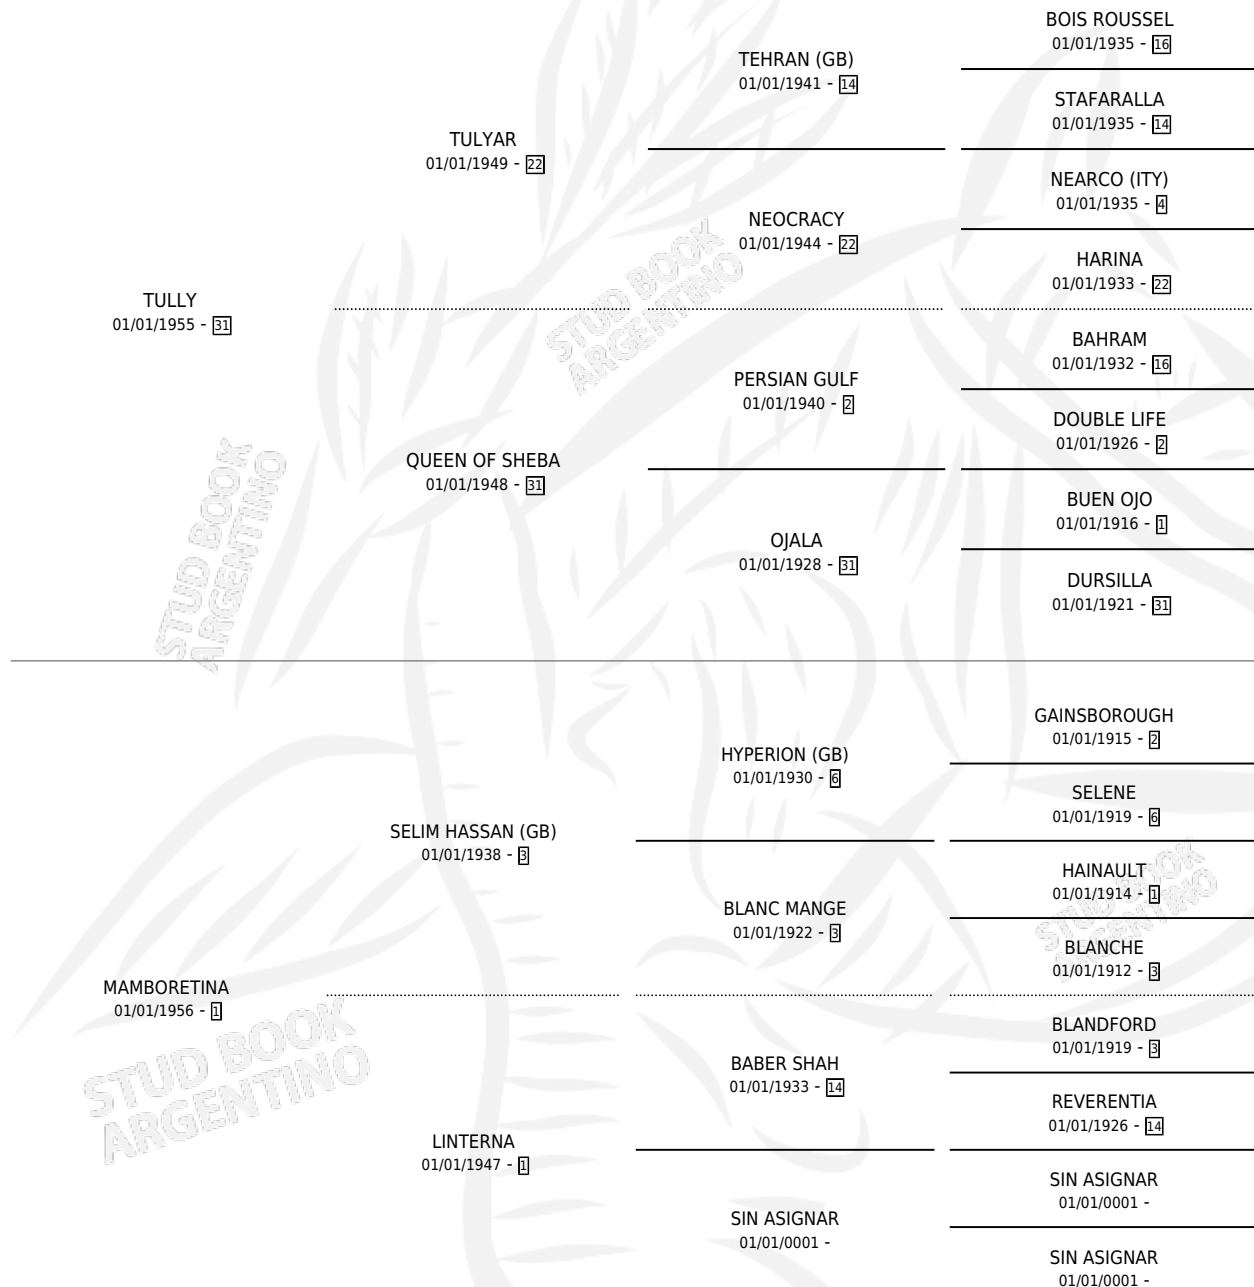

Lugar de nacimiento: Campo particular

Criador: Sin dato

~

HIJOS

	MACHOS	HEMBRAS
7 NACIERON	5	2
2 CORRIERON	2	0
2 GANARON	2	0
0 GANADORES CL	0 GANADORES GR	0 GANADORES G1

PEDIGREE

S

cimientos 7 / Efectividad 53.85%

PADRILLO	PRODUCTO	CRIADOR	1ER SERVICIO	ÚLTIMO SERVICIO
VALENTINE II	VATUMAN (M Z, 04/09/1967) •MURIÓ EL 20/08/1972•		SIN DATO	
SUPER TRACKS				
SUPER TRACKS				
SUPER TRACKS				
SUPER TRACKS				
SUPER TRACKS	SUPER TRAGO (M Z, 12/11/1975) •MURIÓ EL 01/07/2007•		SIN DATO	
SUPER TRACKS	SUPER TUNGO (M Z, 28/09/1974) •MURIÓ EL 01/07/2006•		SIN DATO	
SUPER TRACKS	SUPER TATA (M Z, 29/08/1972) •MURIÓ EL 01/07/2004•		SIN DATO	
TUDOR TALE	TUNTUN (M Z, 27/08/1971) •MURIÓ EL 01/07/2003•		SIN DATO	
TUDOR TALE	TUDINA (H A, 25/07/1970) •MURIÓ EL 01/07/2002•		SIN DATO	
TUDOR TALE	TAUNA (H A, 21/11/1968) •MURIÓ EL 01/07/2000•		SIN DATO	
SUPER TRACKS				

TULLY'S DAY

Datos oficiales del Stud Book Argentino

Documento generado el 04/05/2026

SUPER TRACKS

SUPER TRACKS

TUDOR TALE

SUPER TRACKS SUPER TRAGO (M Z, 12/11/1975) SIN DATO

SUPER TRACKS SUPER TUNGO (M Z, 28/09/1974) SIN DATO

SUPER TRACKS SUPER TATA (M Z, 29/08/1972) SIN DATO

TUDOR TALE TUNTUN (M Z, 27/08/1971) SIN DATO

TUDOR TALE TUDINA (H A, 25/07/1970) SIN DATO

TUDOR TALE TAUNA (H A, 21/11/1968) SIN DATO

SUPER TRACKS