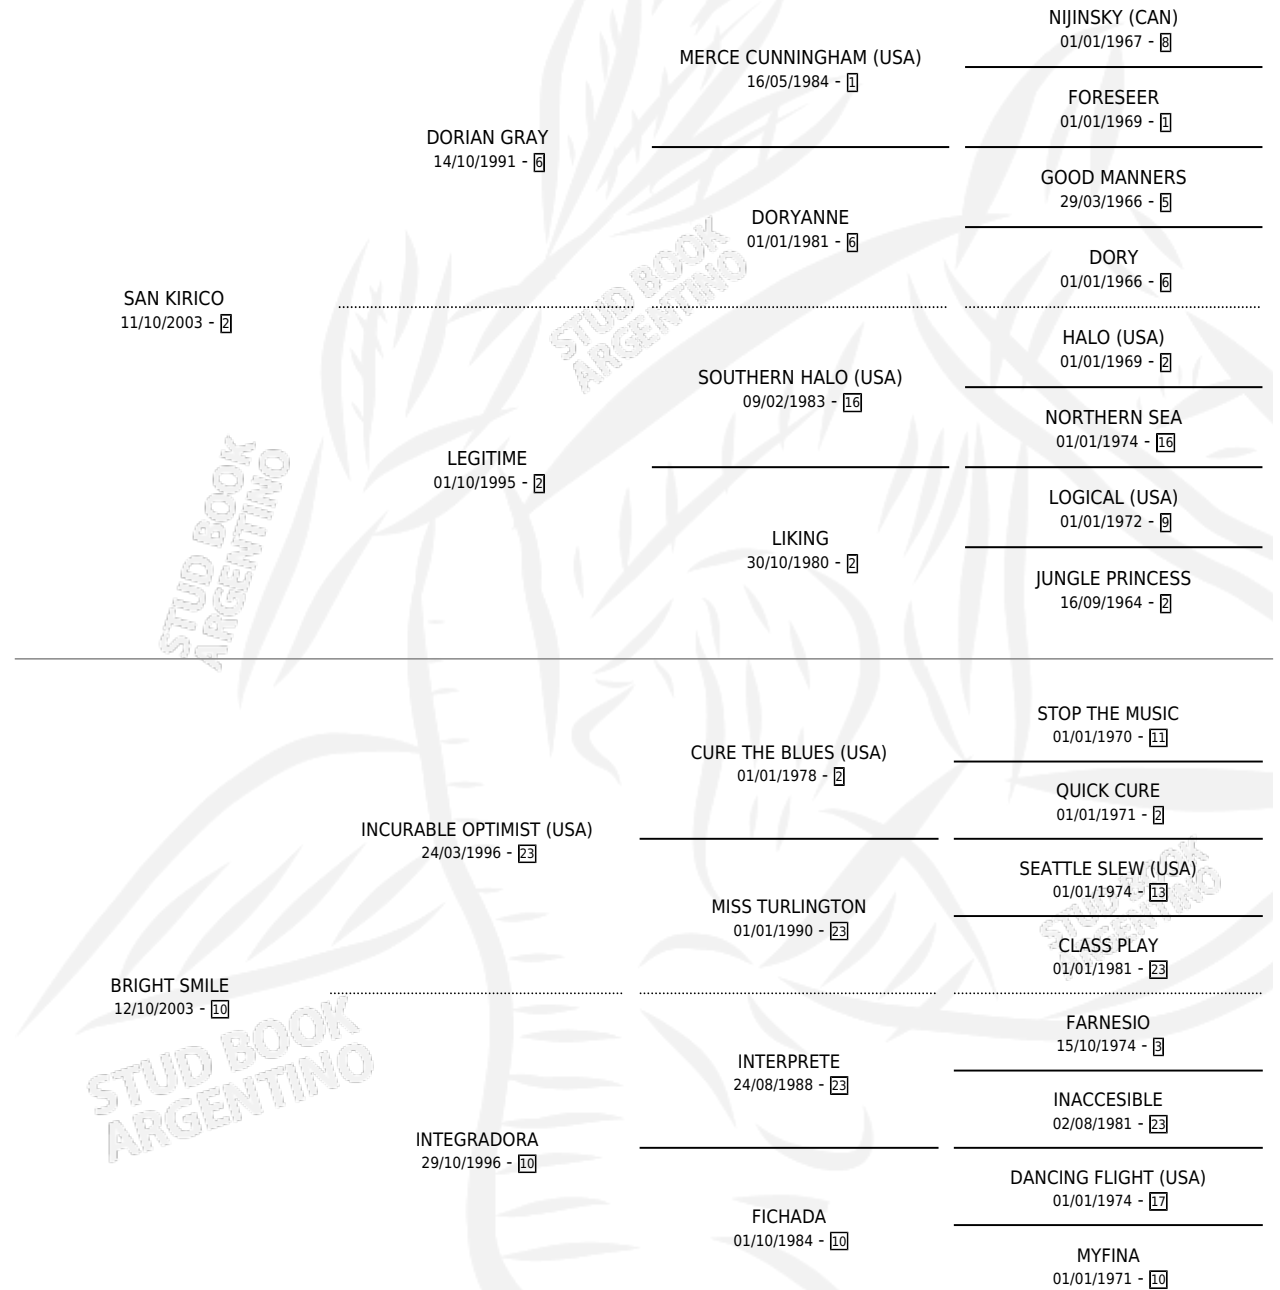

PAMPEANO INCURABLE

por SAN KIRICO y BRIGHT SMILE por INCURABLE OPTIMIST (USA)

Argentina · Macho · Alazan · SP · 14/09/2016
Familia 10-b · Volumen 42

ESTADO

TIPIFICACIÓN SANGUÍNEA	X
TIPIFICACIÓN POR ADN	✓
PASAPORTE	✓
IDENTIFICACIÓN POR MICROCHIP	✓
REPRODUCTOR	X

Lugar de nacimiento: Las Dos Hermanas
Criador: Elorriaga Alejo

PEDIGREE

PAMPEANO INCURABLE

Datos oficiales del Stud Book Argentino

Documento generado el 06/05/2026

studbook.org.ar