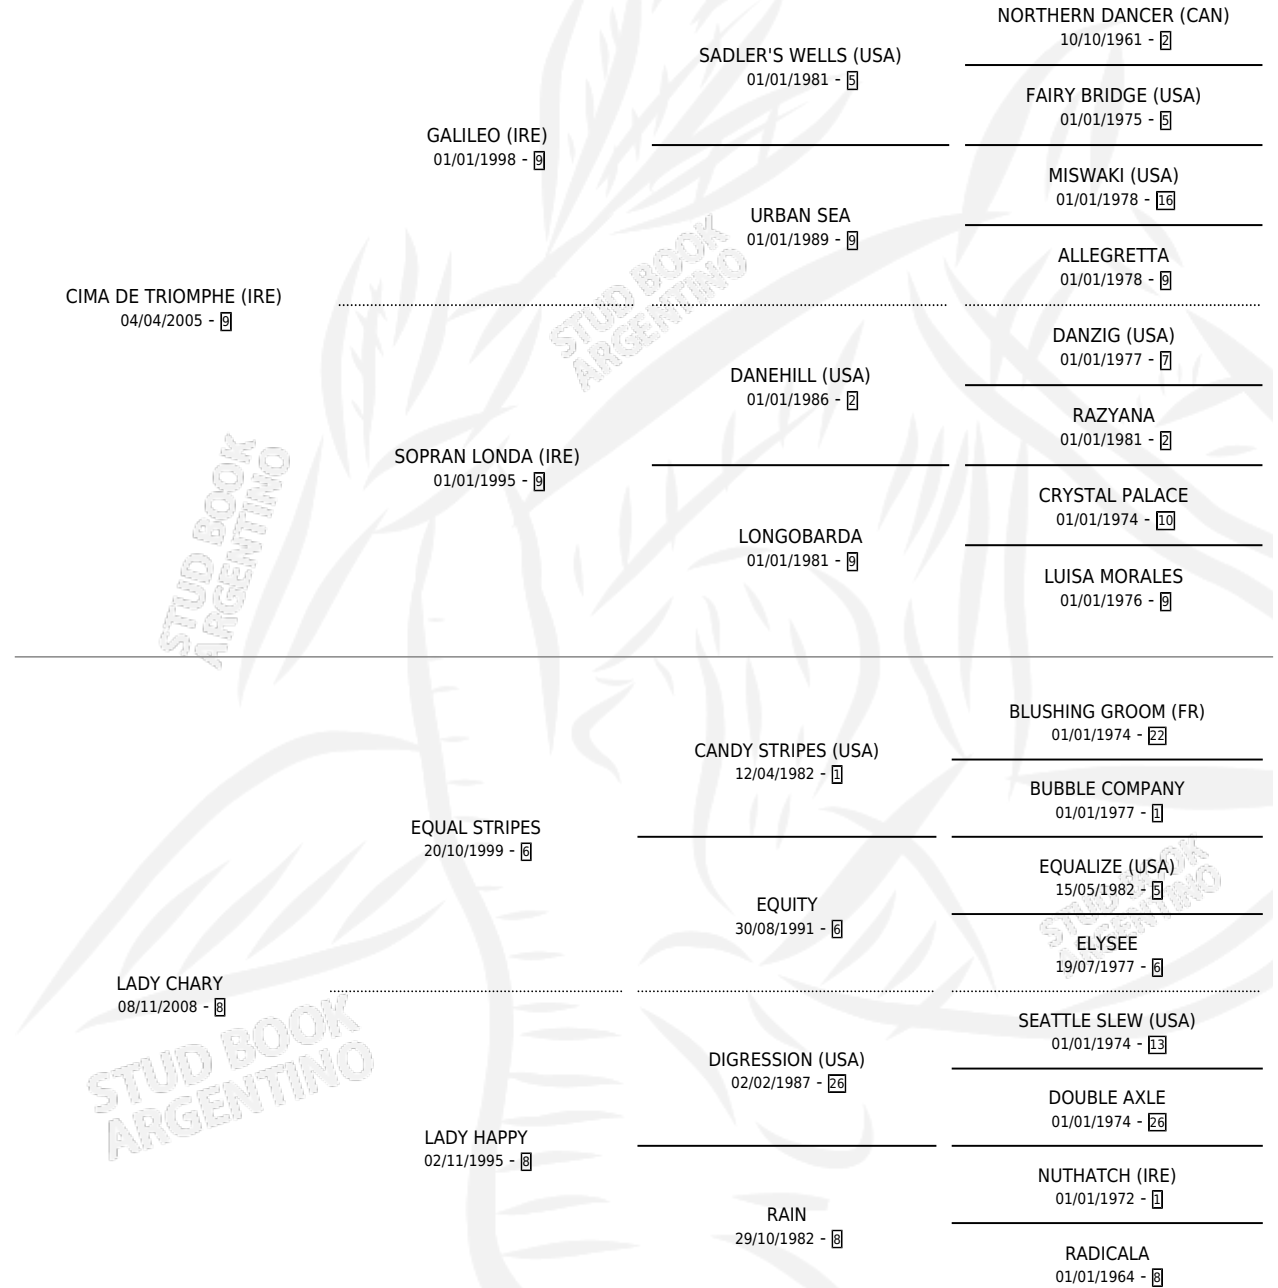

CHARY'S TRIOMPHE

por CIMA DE TRIOMPHE (IRE) y LADY CHARY por EQUAL STRIPES

Argentina · Hembra · Alazan · SP · 20/09/2016
Familia 8-k · Volumen 42

ESTADO

TIPIFICACIÓN SANGUÍNEA	X
TIPIFICACIÓN POR ADN	✓
PASAPORTE	✓
IDENTIFICACIÓN POR MICROCHIP	✓
REPRODUCTOR	✓

Lugar de nacimiento: Los Prados
Criador: Los Prados

~

HIJOS

	MACHOS	HEMBRAS
1 NACIERON	0	1
SIN ACTUACIONES		

PEDIGREE

CAMPAÑA

Solo carreras oficiales de Argentina

POR EDAD