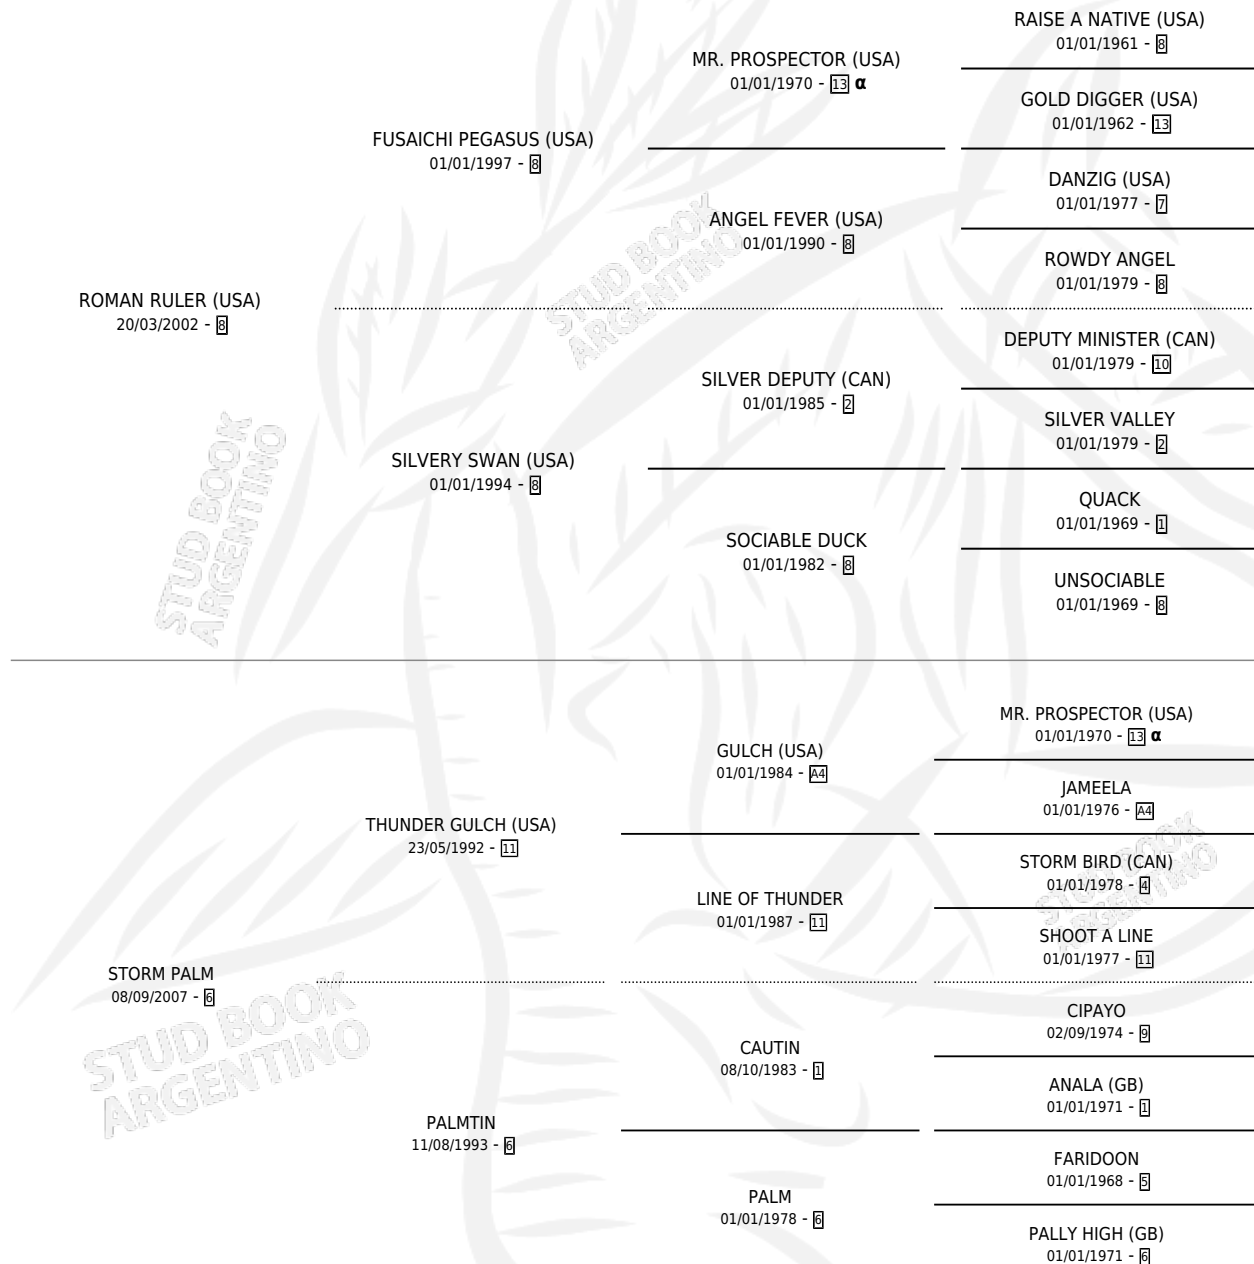

PALMA DE ORO

por **ROMAN RULER (USA)** y **STORM PALM por THUNDER GULCH (USA)**

Argentina · Hembra · Alazan · SP · 01/10/2016
Familia 6-e · Volumen 42

ESTADO

TIPIFICACIÓN SANGUÍNEA	X
TIPIFICACIÓN POR ADN	✓
PASAPORTE	✓
IDENTIFICACIÓN POR MICROCHIP	✓
REPRODUCTOR	✓

Lugar de nacimiento: El Chañar
Criador: El Chañar

~

HIJOS

	MACHOS	HEMBRAS
2 NACIERON	2	0
SIN ACTUACIONES		

PEDIGREE

INBREEDING : α

CAMPAÑA

Solo carreras oficiales de Argentina

Ganadora de 2 carreras en Palermo y La Plata - \$1,471,520, a los 5 años.

POR DISTANCIA

HIPODROMO	CC	1°	2°	3°	4°	5°	NP	CLC	CLG	CLCG1	CLGG1	IMPORTE
PALERMO	10	1	2	2	2	1	2	0	0	0	0	\$1,061,300
1800 MTS	1	0	0	0	0	0	1	0	0	0	0	\$0
1600 MTS	3	1	1	0	0	1	0	0	0	0	0	\$766,000
1400 MTS	1	0	1	0	0	0	0	0	0	0	0	\$175,000
1200 MTS	4	0	0	1	2	0	1	0	0	0	0	\$102,100
1100 MTS	1	0	0	1	0	0	0	0	0	0	0	\$18,200
LA PLATA	15	1	4	2	2	0	6	0	0	0	0	\$410,220
1200 MTS	7	1	2	1	2	0	1	0	0	0	0	\$305,820
1400 MTS	3	0	2	0	0	0	1	0	0	0	0	\$70,400
1300 MTS	3	0	0	0	0	0	3	0	0	0	0	\$6,000
1100 MTS	2	0	0	1	0	0	1	0	0	0	0	\$28,000