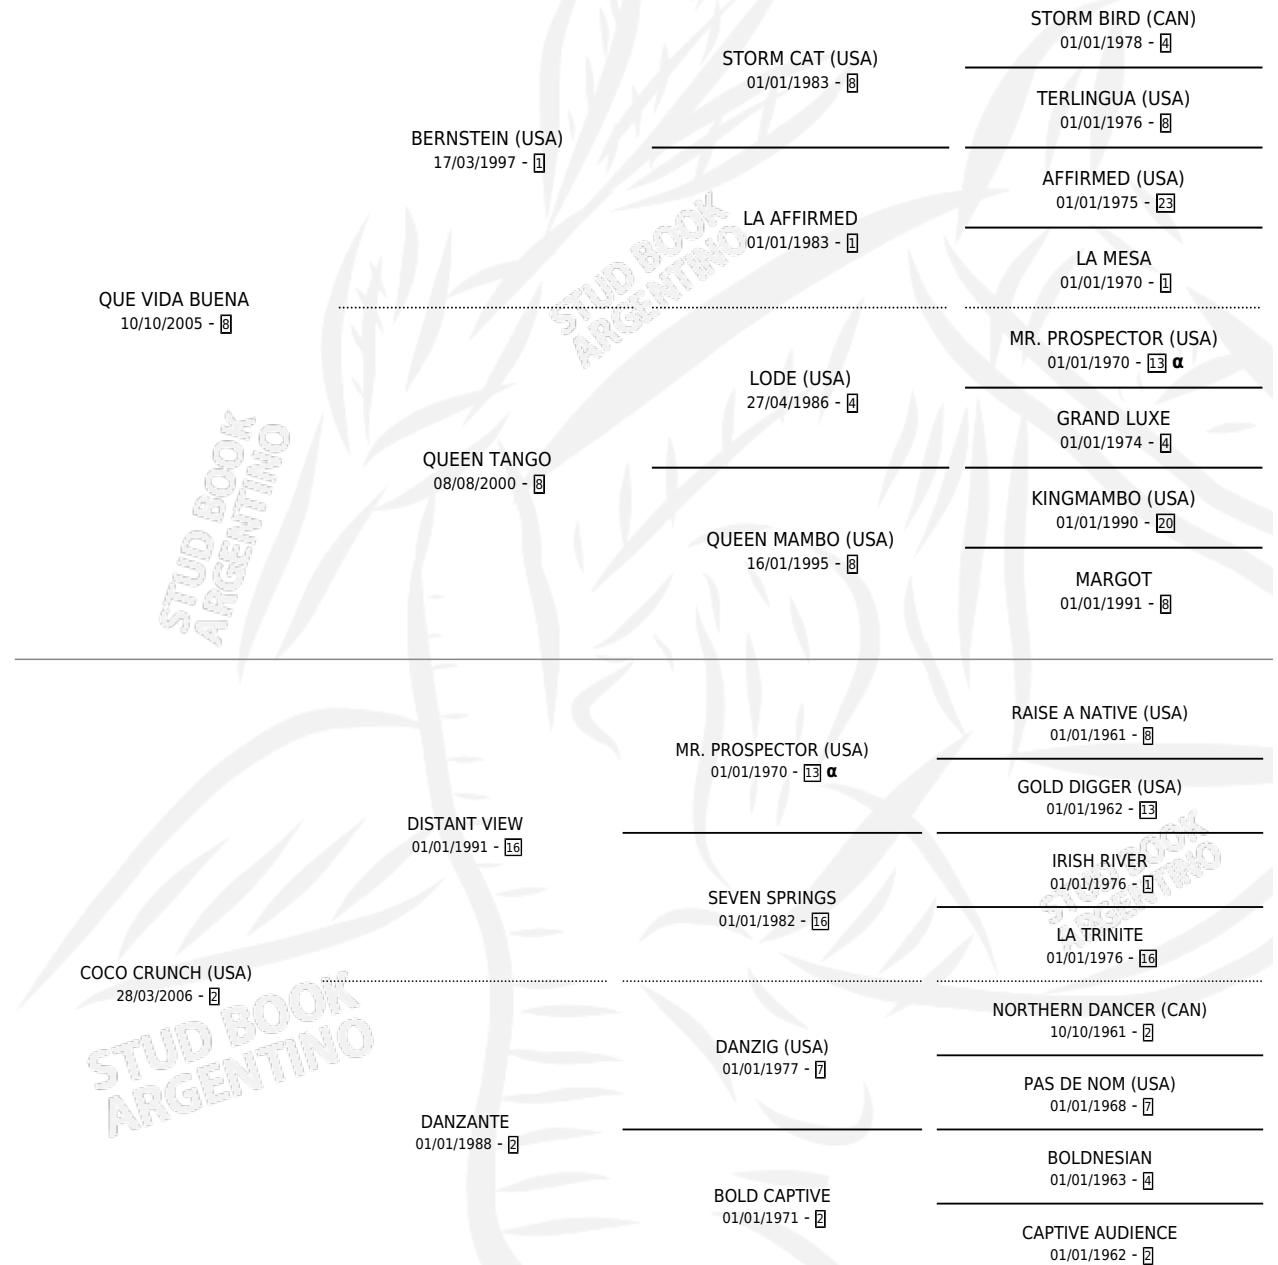

COCO CREAM

por **QUE VIDA BUENA** y **COCO CRUNCH (USA)** por
DISTANT VIEW

Argentina · Macho · Zaino · SP · 15/10/2016
Familia 2-d · Volumen 42

ESTADO

TIPIFICACIÓN SANGUÍNEA	X
TIPIFICACIÓN POR ADN	✓
PASAPORTE	✓
IDENTIFICACIÓN POR MICROCHIP	✓
REPRODUCTOR	X

Lugar de nacimiento: Don Florentino
Criador: Don Florentino

PEDIGREE

INBREEDING : α

CAMPAÑA

Solo carreras oficiales de Argentina

POR EDAD

EDAD	CC	1°	2°	3°	4°	5°	NP	CLC	CLG	CLCG1	CLGG1	IMPORTE	GANANCIA / CC
4 AÑOS	2	0	0	0	0	0	2	0	0	0	0	\$0	\$0
TOTALES	2	0	0	0	0	0	2	0	0	0	0	\$0	\$0
%		0.0%	0.0%	0.0%	0.0%	0.0%	100%	0.0%	0.0%	0.0%	0.0%		