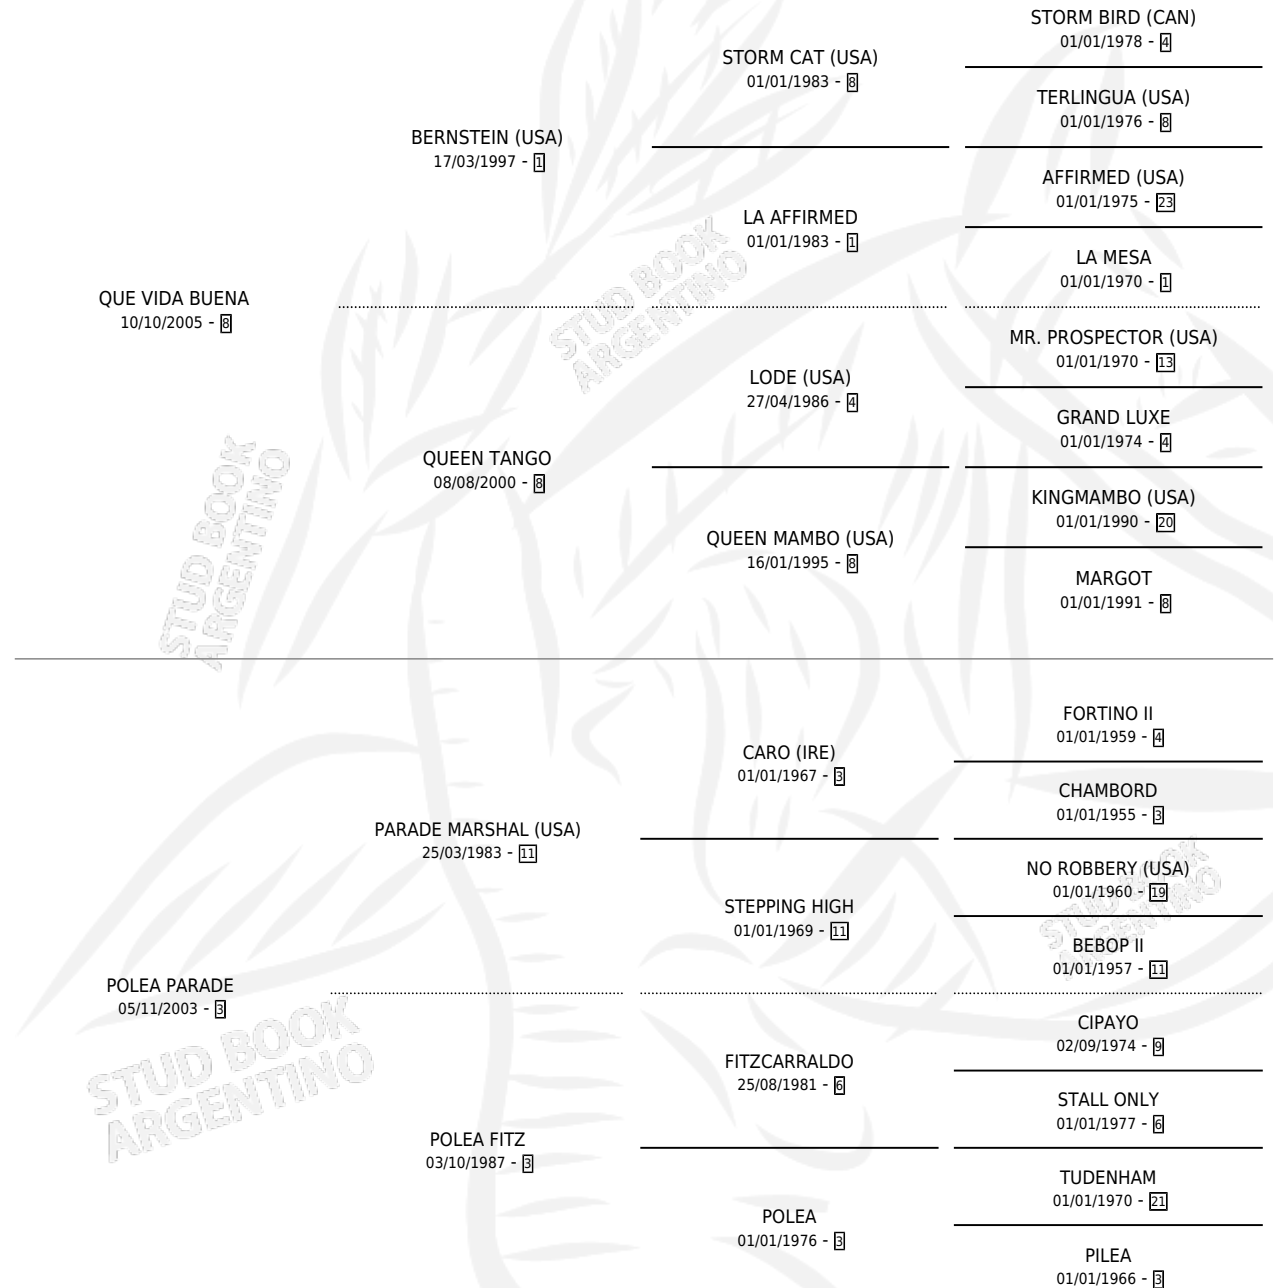

SOLO UNA REINA

por QUE VIDA BUENA y POLEA PARADE por PARADE
MARSHAL (USA)

Argentina · Hembra · Zaino · SP · 18/10/2016
Familia 3-m · Volumen 42

ESTADO

TIPIFICACIÓN SANGUÍNEA	X
TIPIFICACIÓN POR ADN	✓
PASAPORTE	✓
IDENTIFICACIÓN POR MICROCHIP	✓
REPRODUCTOR	X

Lugar de nacimiento: Don Florentino
Criador: Reyna Vicente Fidel

PEDIGREE

SOLO UNA REINA

Datos oficiales del Stud Book Argentino

Documento generado el 11/06/2025

studbook.org.ar