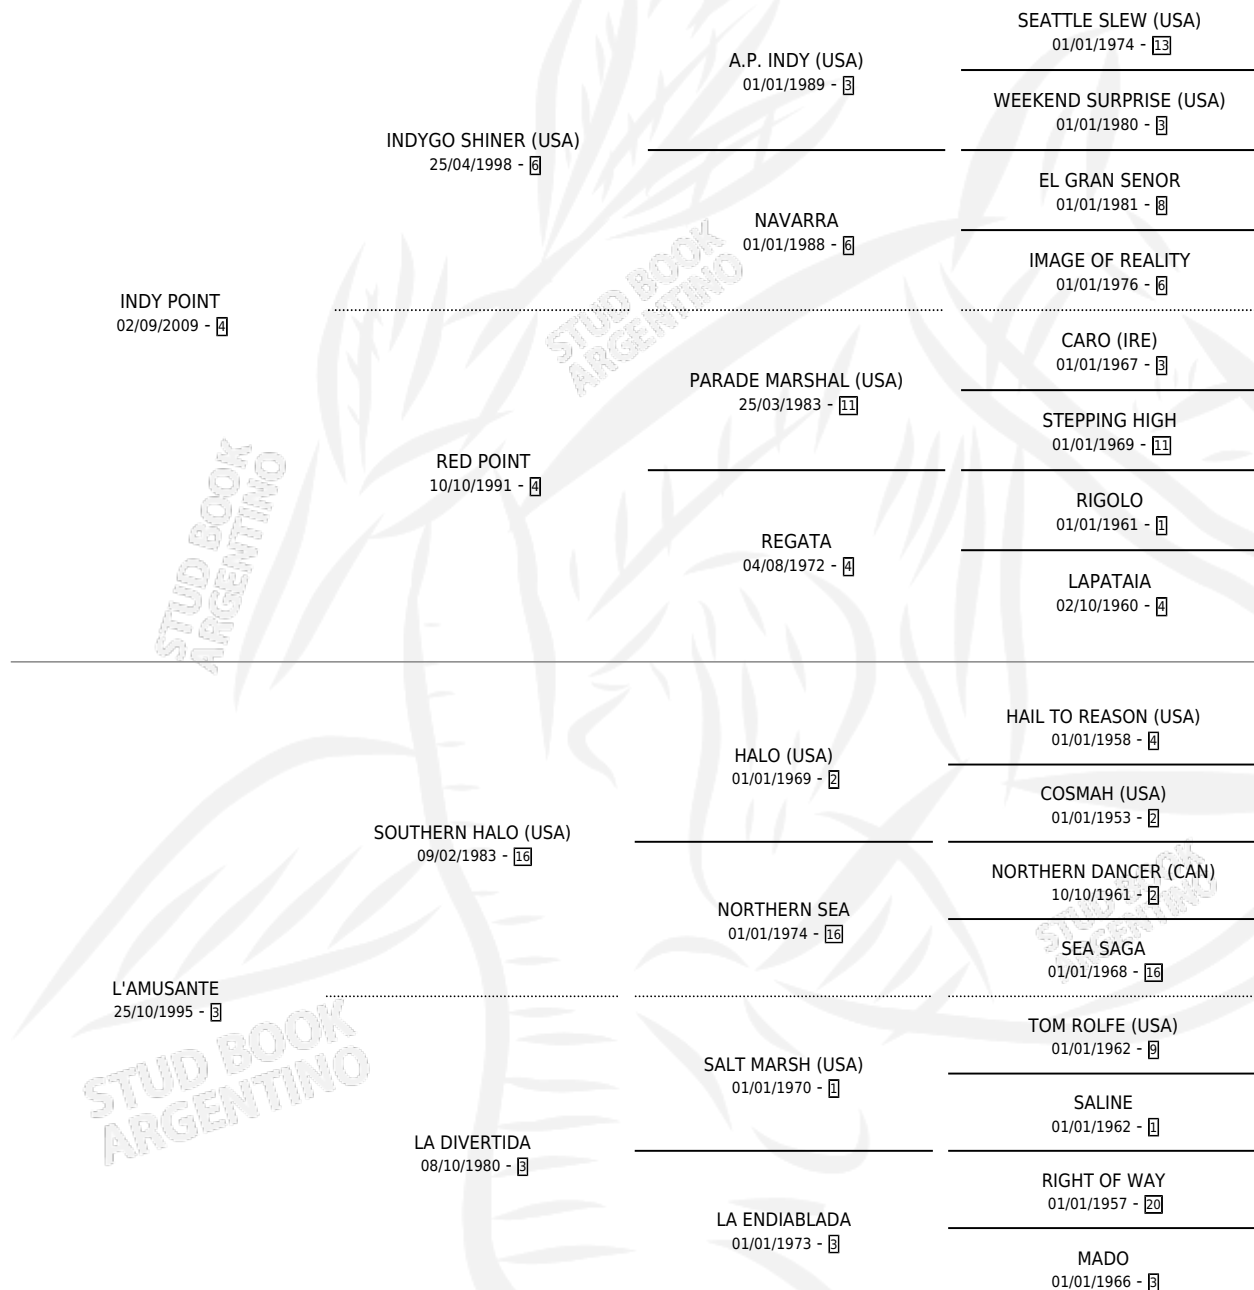

LA UNIQUE

por **INDY POINT** y **L'AMUSANTE** por **SOUTHERN HALO**
(USA)

Argentina · Hembra · Alazan · SP · 18/09/2016
Familia 3-h · Volumen 42

ESTADO

TIPIFICACIÓN SANGUÍNEA	X
TIPIFICACIÓN POR ADN	✓
PASAPORTE	✓
IDENTIFICACIÓN POR MICROCHIP	✓
REPRODUCTOR	✓

Lugar de nacimiento: La Quebrada
Criador: La Quebrada

~

HIJOS

	MACHOS	HEMBRAS
1 NACIERON	0	1
SIN ACTUACIONES		

PEDIGREE

S

mientos 1 / Efectividad 25.00%

PADRILLO	PRODUCTO	CRIADOR	1ER SERVICIO	ÚLTIMO SERVICIO
EL PAMPA VELOZ	∅		01/11/2025	01/11/2025
LA UNIQUE	∅		11/11/2024	11/11/2024
Datos oficiales del Stud Book Argentino FRAGOTERO	NIEVE CHI (H Z, 28/07/2022)	EL DESAFIO	30/08/2021	30/08/2021
Documentó generado el 26/04/2026				
EMPEROR RICHARD studbook.org.ar	∅		23/09/2020	23/09/2020