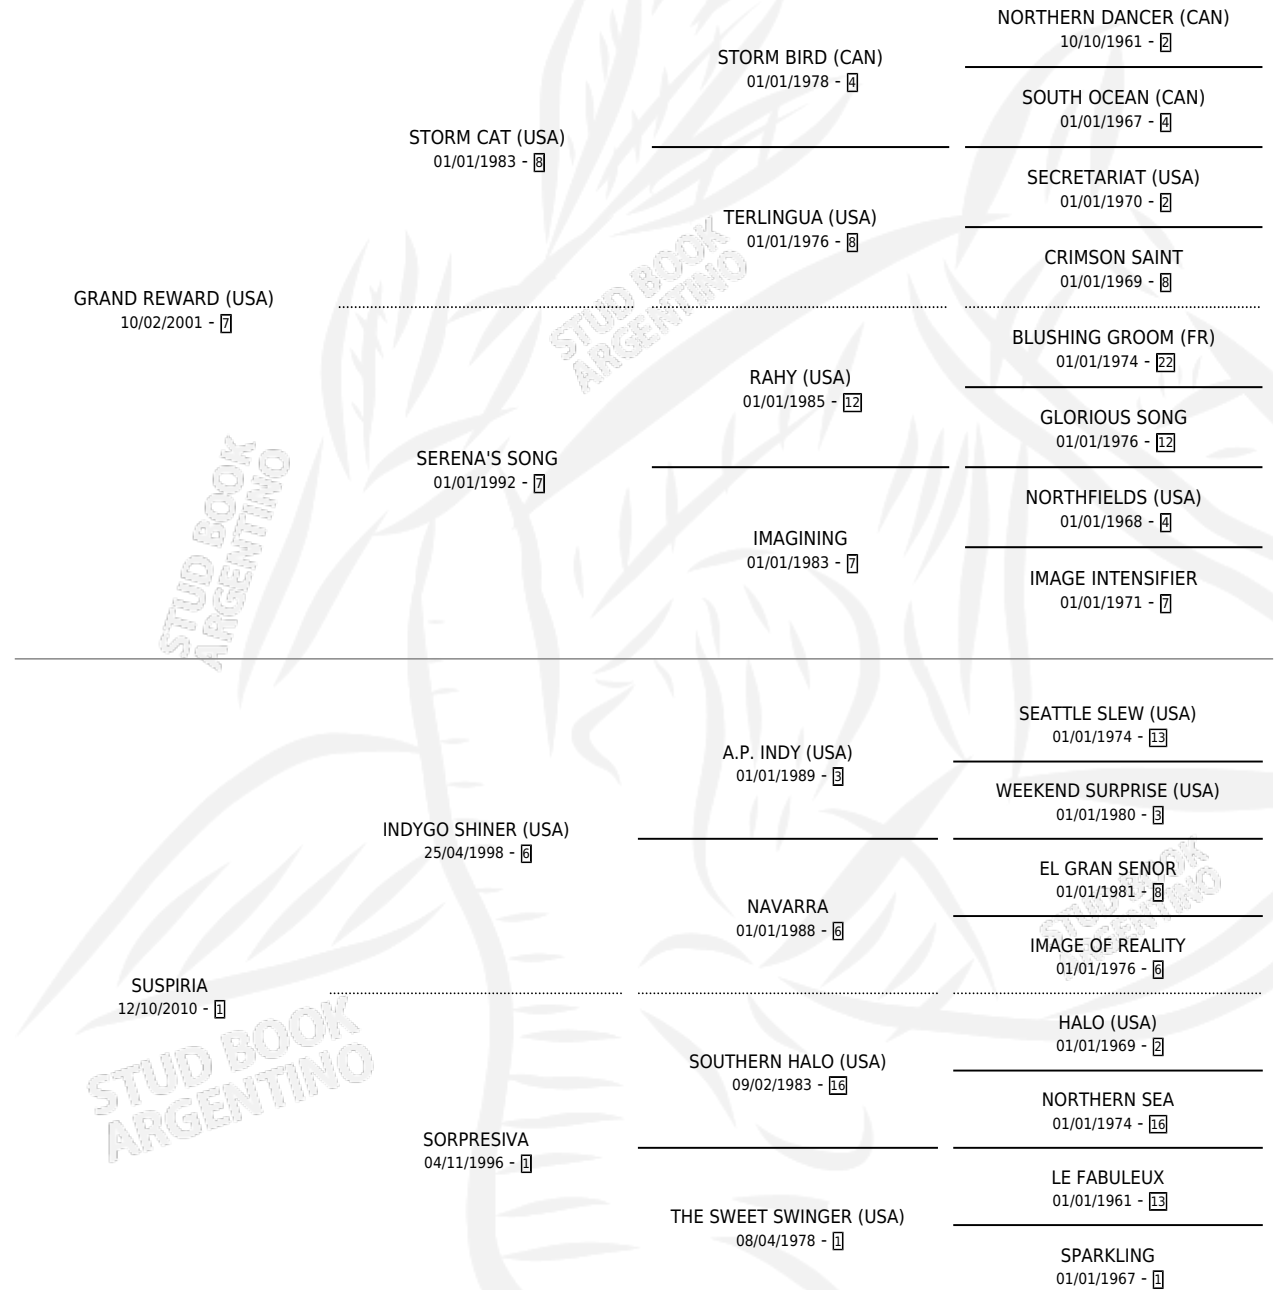

SOULMATE

por **GRAND REWARD (USA)** y **SUSPIRIA** por **INDYGO SHINER (USA)**

Argentina · Hembra · Zaino · SP · 23/09/2016
Familia 1-x · Volumen 42

ESTADO

TIPIFICACIÓN SANGUÍNEA	X
TIPIFICACIÓN POR ADN	✓
PASAPORTE	✓
IDENTIFICACIÓN POR MICROCHIP	✓
REPRODUCTOR	X

Lugar de nacimiento: La Quebrada
Criador: La Quebrada

PEDIGREE

EXPORTACIÓN / IMPORTACIÓN

FECHA	MOVIMIENTO	PAÍS
19/06/2019	EXPORTADO	PARAGUAY

SOULMATE

Datos oficiales del Stud Book Argentino

Documento generado el 03/05/2026