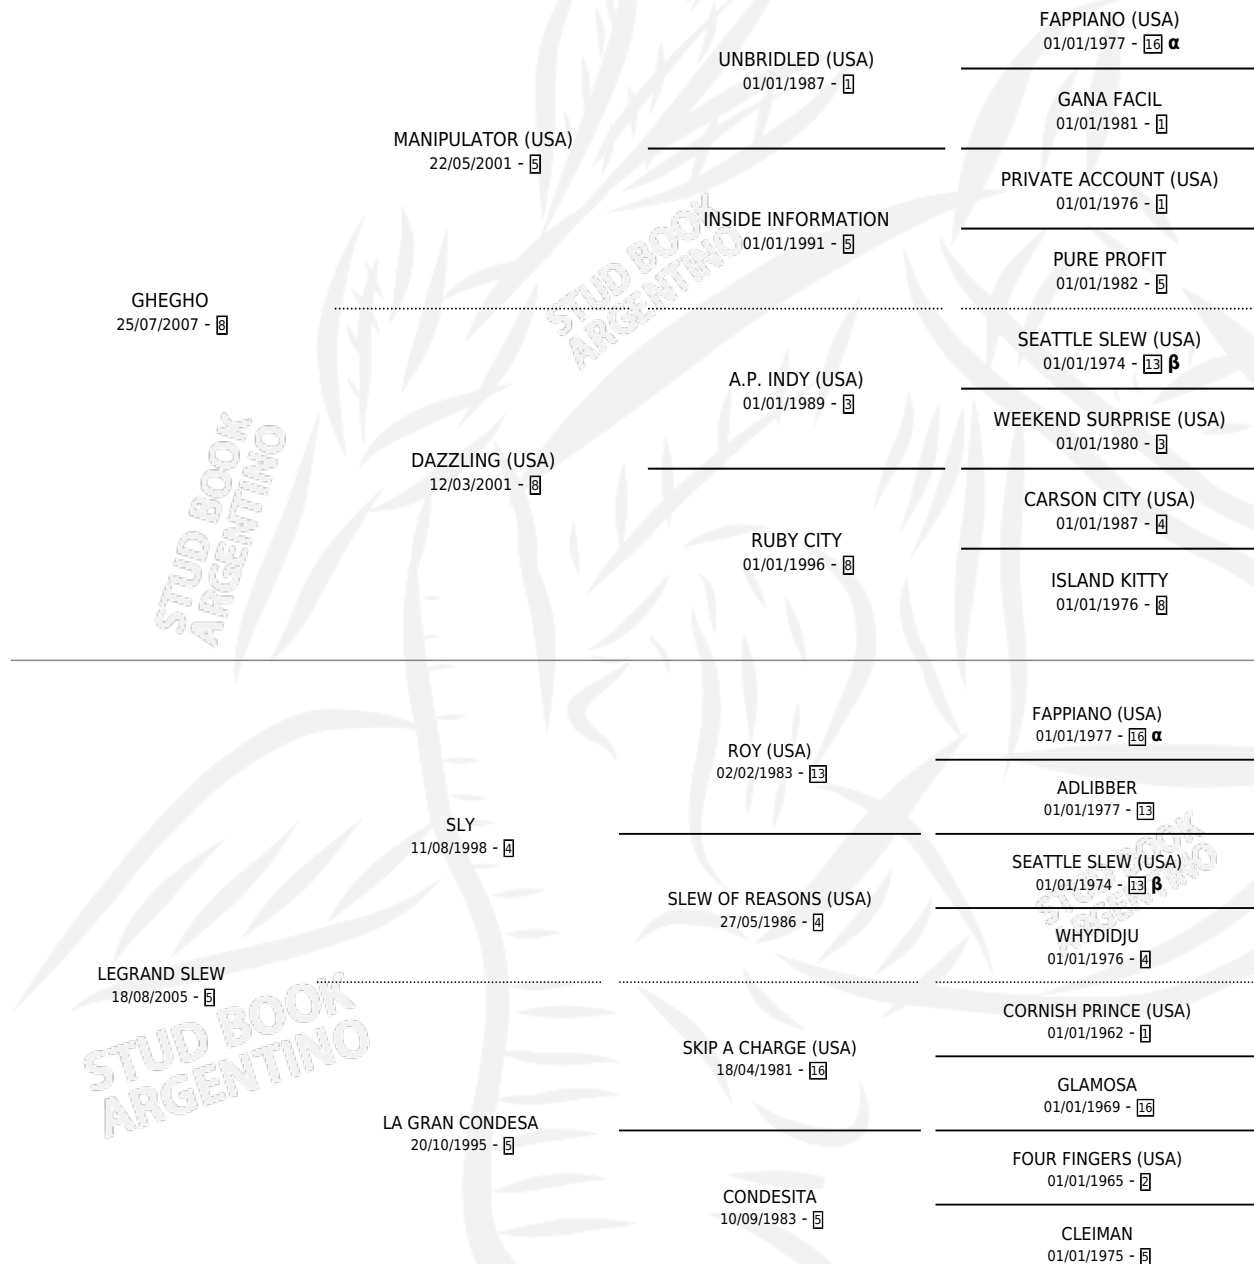

LEGIONARIO FAST

por GHEGHO y LEGRAND SLEW por SLY

Argentina · Macho · Zaino · SP · 05/10/2016
Familia 5-h · Volumen 42

ESTADO

TIPIFICACIÓN SANGUÍNEA	X
TIPIFICACIÓN POR ADN	✓
PASAPORTE	✓
IDENTIFICACIÓN POR MICROCHIP	✓
REPRODUCTOR	X

Lugar de nacimiento: Capricornio

Criador: Capricornio

PEDIGREE

INBREEDING : α, β

CAMPAÑA

Solo carreras oficiales de Argentina

POR EDAD

EDAD	CC	1°	2°	3°	4°	5°	NP	CLC	CLG	CLCG1	CLGG1	IMPORTE	GANANCIA / CC
2 AÑOS	3	0	0	0	0	0	3	0	0	0	0	\$0	\$0
3 AÑOS	5	0	0	0	0	1	4	0	0	0	0	\$6,000	\$1,200
4 AÑOS	10	0	3	2	1	1	3	0	0	0	0	\$250,700	\$25,070
5 AÑOS	9	1	0	1	0	2	5	0	0	0	0	\$225,100	\$25,011
6 AÑOS	1	0	0	0	0	0	1	0	0	0	0	\$0	\$0
TOTALES	28	1	3	3	1	4	16	0	0	0	0	\$481,800	\$17,207
%		3.6%	10.7%	10.7%	3.6%	14.3%	57.1%	0.0%	0.0%	0.0%	0.0%		

Ganador en La Plata - \$481,800, a los 5 años.

POR DISTANCIA

HIPODROMO	CC	1°	2°	3°	4°	5°	NP	CLC	CLG	CLCG1	CLGG1	IMPORTE
PALERMO	2	0	0	0	0	1	1	0	0	0	0	\$6,000
1000 MTS	2	0	0	0	0	1	1	0	0	0	0	\$6,000
LA PLATA	25	1	3	3	1	3	13	0	0	0	0	\$475,800
1500 MTS	5	1	0	0	0	2	2	0	0	0	0	\$203,000
1400 MTS	7	0	1	2	1	0	3	0	0	0	0	\$128,600
1200 MTS	3	0	0	1	0	1	1	0	0	0	0	\$42,700
1300 MTS	3	0	2	0	0	0	1	0	0	0	0	\$101,500
1600 MTS	1	0	0	0	0	0	1	0	0	0	0	\$0
2000 MTS	2	0	0	0	0	0	2	0	0	0	0	\$0
1000 MTS	3	0	0	0	0	0	2	0	0	0	0	\$0
1100 MTS	1	0	0	0	0	0	1	0	0	0	0	\$0
SAN ISIDRO	1	0	0	0	0	0	1	0	0	0	0	\$0
1000 MTS	1	0	0	0	0	0	1	0	0	0	0	\$0