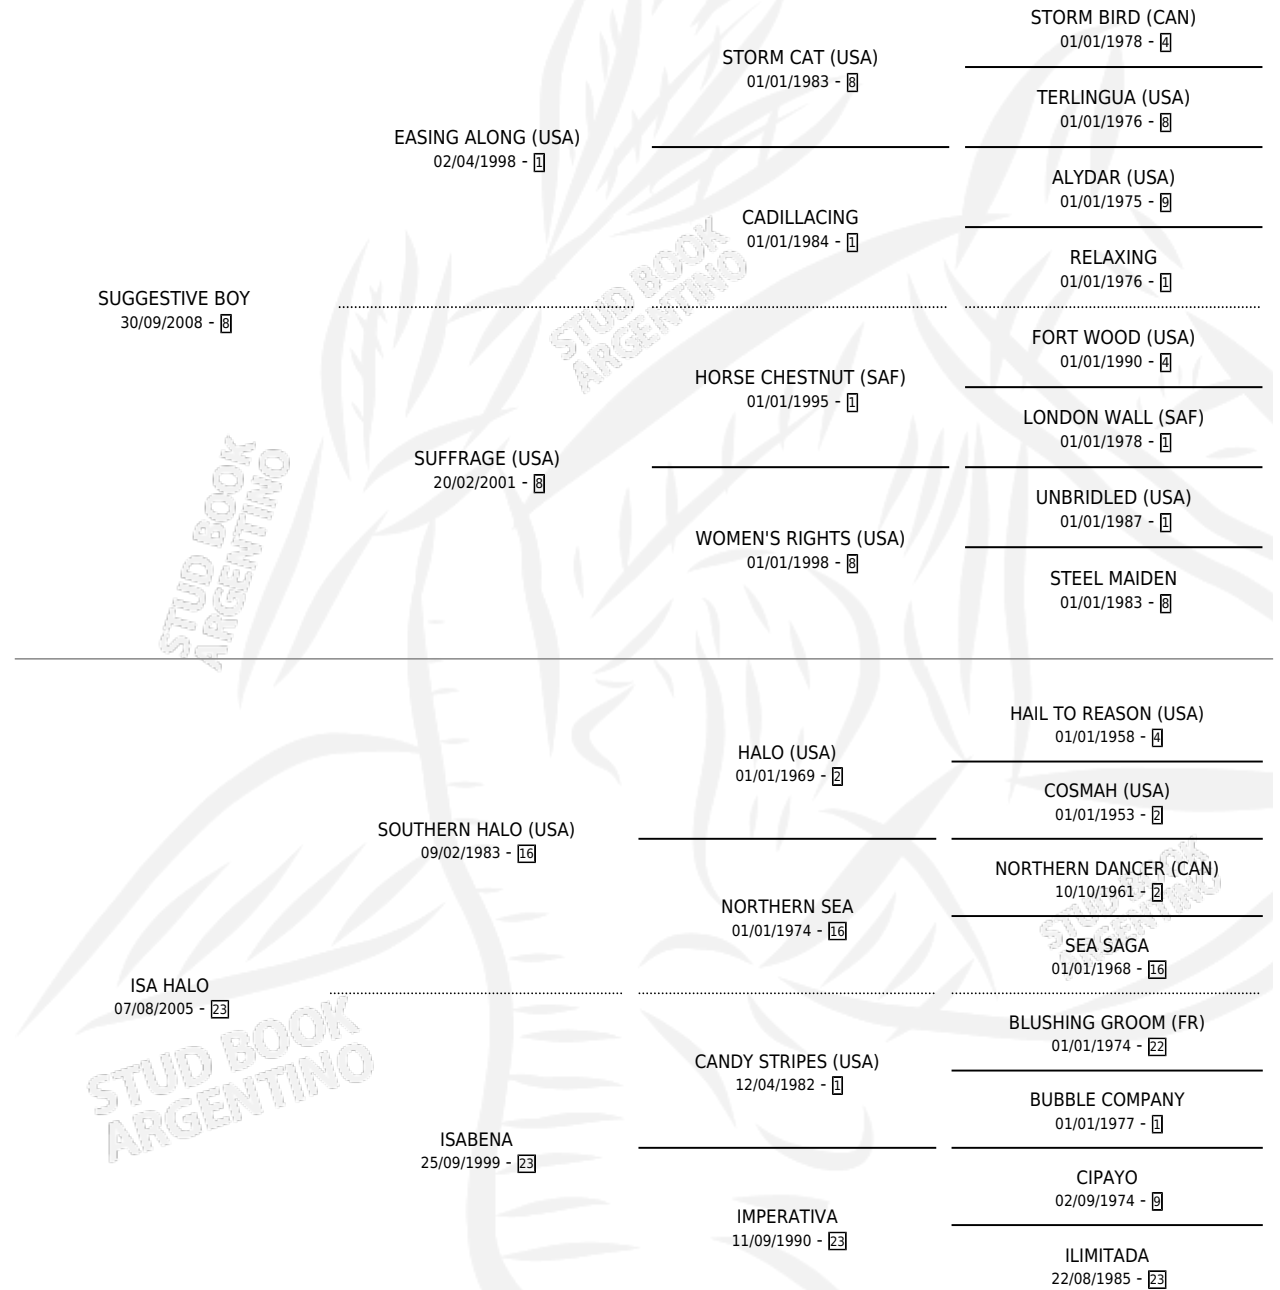

ISLANDER BOY

por **SUGGESTIVE BOY** y **ISA HALO** por **SOUTHERN HALO (USA)**

Argentina · Macho · Alazan · SP · 17/09/2016
Familia 23-a · Volumen 42

ESTADO

TIPIFICACIÓN SANGUÍNEA	X
TIPIFICACIÓN POR ADN	✓
PASAPORTE	✓
IDENTIFICACIÓN POR MICROCHIP	✓
REPRODUCTOR	X

Lugar de nacimiento: Santa Ines
Criador: Santa Ines

PEDIGREE