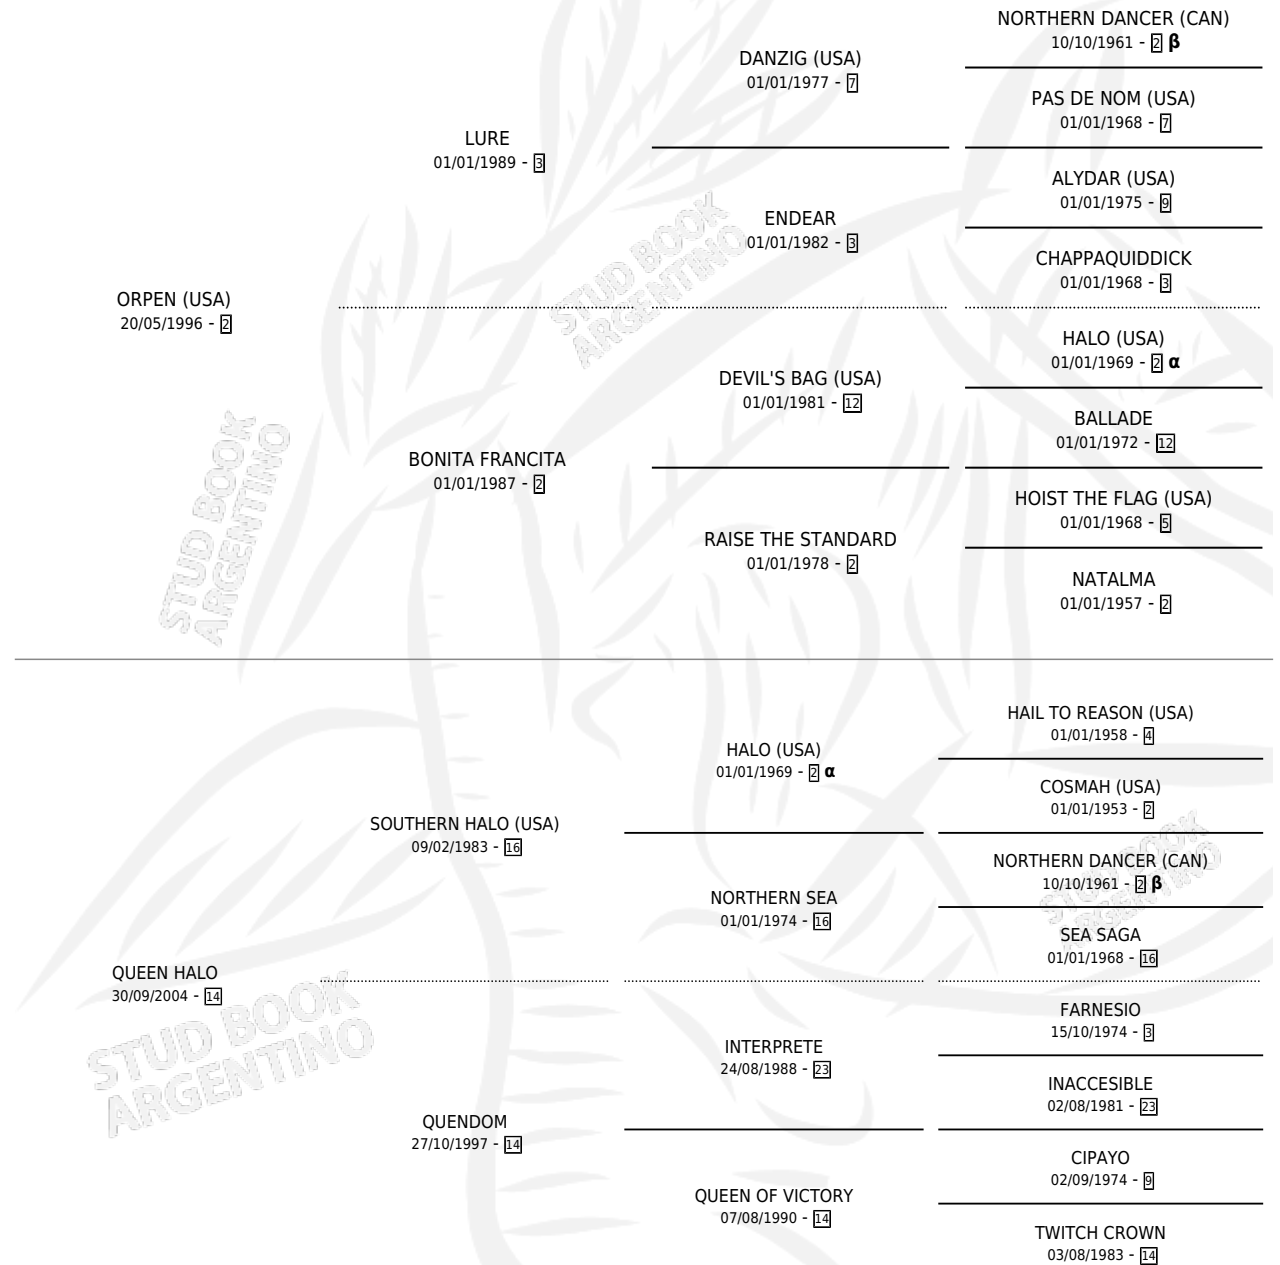

QUEEN KATE

por **ORPEN (USA)** y **QUEEN HALO** por **SOUTHERN HALO (USA)**

Argentina · Hembra · Zaino Doradillo · SP · 20/09/2016
Familia 14-c · Volumen 42

ESTADO

TIPIFICACIÓN SANGUÍNEA	X
TIPIFICACIÓN POR ADN	✓
PASAPORTE	✓
IDENTIFICACIÓN POR MICROCHIP	✓
REPRODUCTOR	✓

Lugar de nacimiento: Santa Ines

Criador: Santa Ines

~

HIJOS

	MACHOS	HEMBRAS
3 NACIERON	0	3

SIN ACTUACIONES

PEDIGREE

INBREEDING : α, β