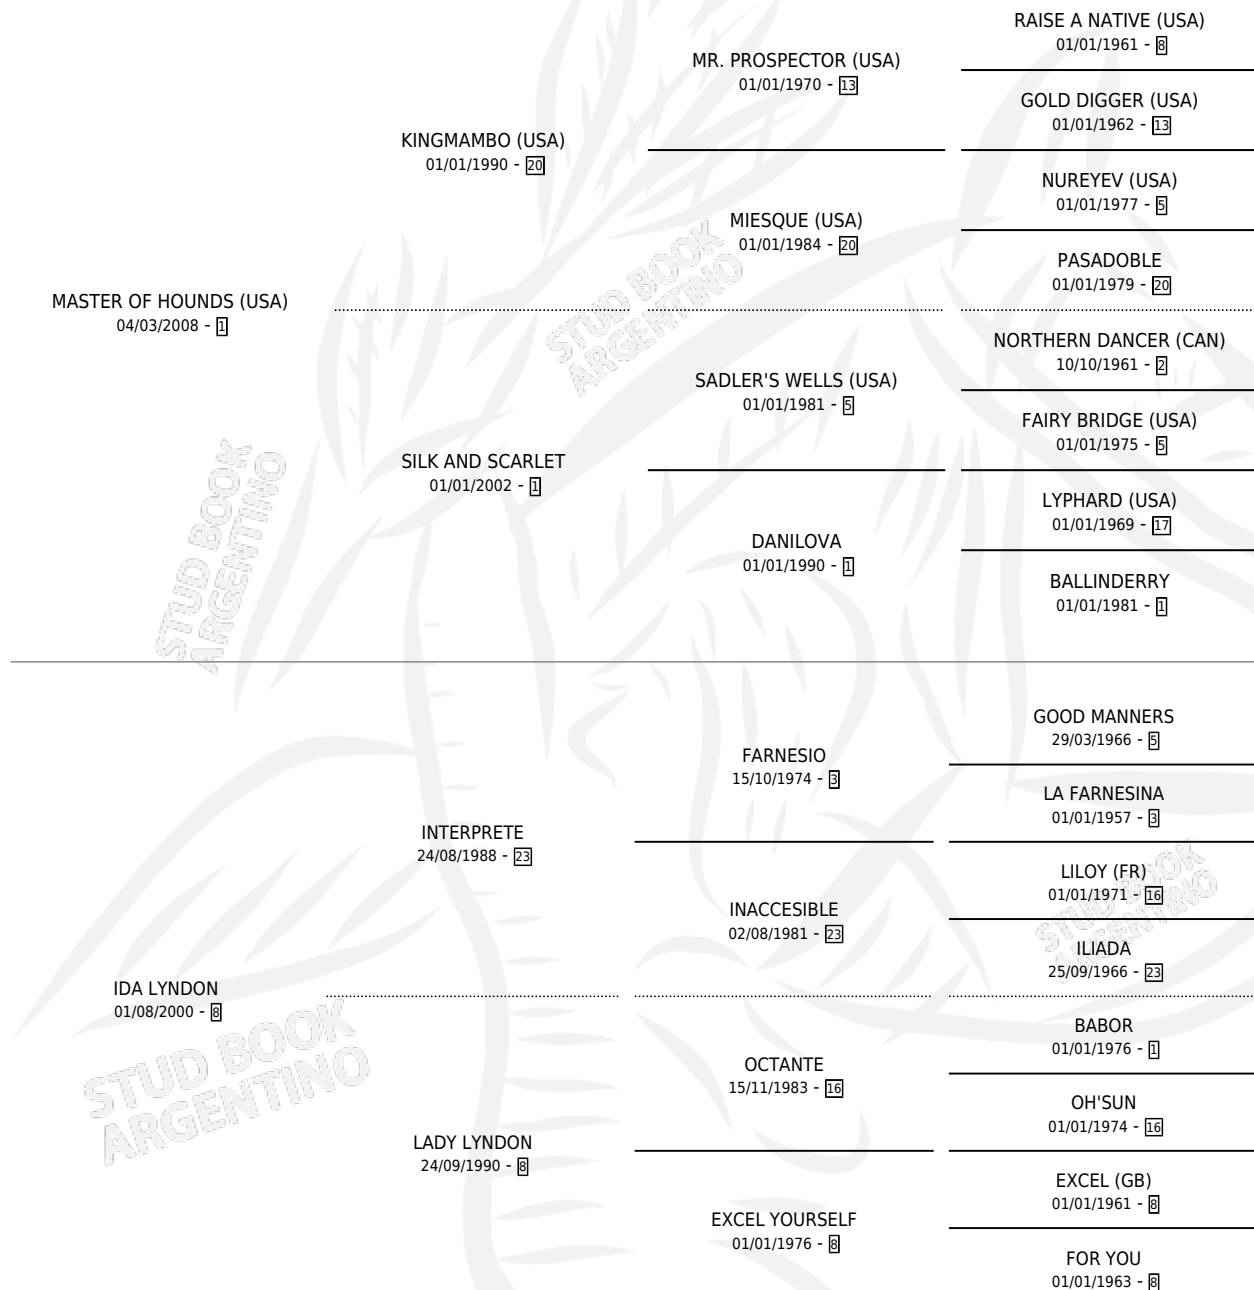

MARA LYNDON

por **MASTER OF HOUNDS (USA)** y **IDA LYNDON** por **INTERPRETE**

Argentina · Hembra · Zaino · SP · 12/10/2016
Familia 8-c · Volumen 42

ESTADO

TIPIFICACIÓN SANGUÍNEA	X
TIPIFICACIÓN POR ADN	✓
PASAPORTE	✓
IDENTIFICACIÓN POR MICROCHIP	✓
REPRODUCTOR	✓

Lugar de nacimiento: El Paraiso
Criador: El Paraiso

~

HIJOS

	MACHOS	HEMBRAS
3 NACIERON	1	2
SIN ACTUACIONES		

PEDIGREE

CAMPAÑA

Solo carreras oficiales de Argentina

POR EDAD