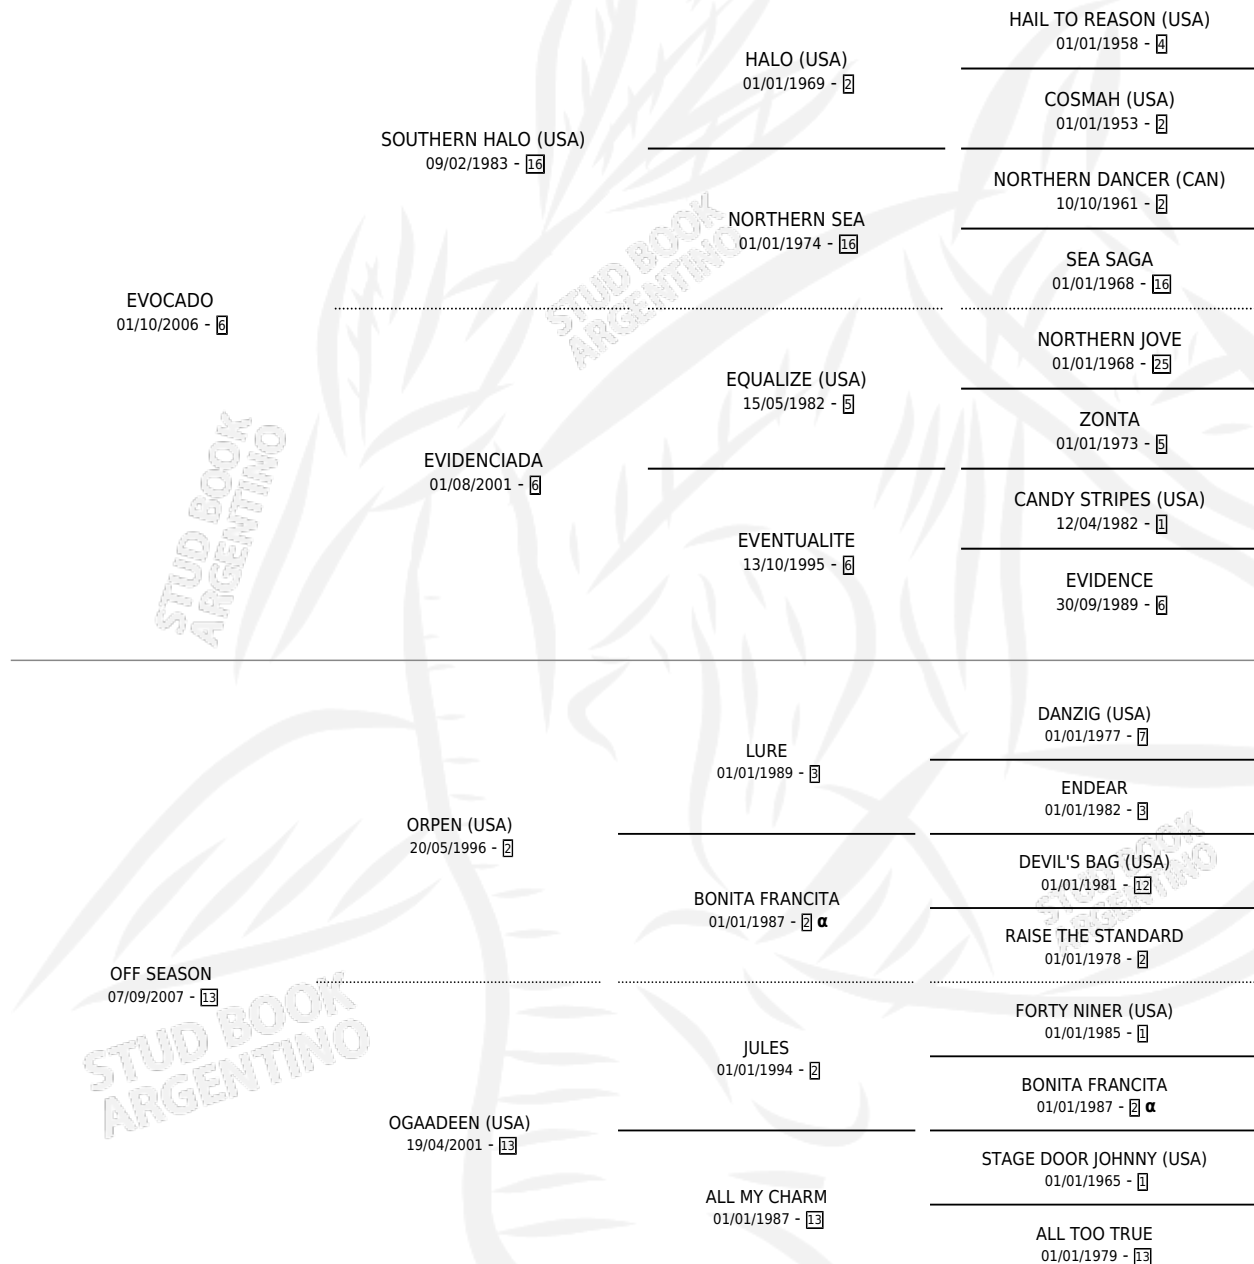

IRONIA EVA

por **EVOCADO** y **OFF SEASON** por **ORPEN (USA)**

Argentina · Hembra · Zaino · SP · 15/10/2016
Familia 13-c · Volumen 42

ESTADO

TIPIFICACIÓN SANGUÍNEA	X
TIPIFICACIÓN POR ADN	X
PASAPORTE	X
IDENTIFICACIÓN POR MICROCHIP	X
REPRODUCTOR	X

Lugar de nacimiento: Los Dos Tordos

Criador: Gomez Carlos Alfredo

PEDIGREE

INBREEDING : α

IRONIA EVA

Datos oficiales del Stud Book Argentino

Documento generado el 11/06/2026

studbook.org.ar