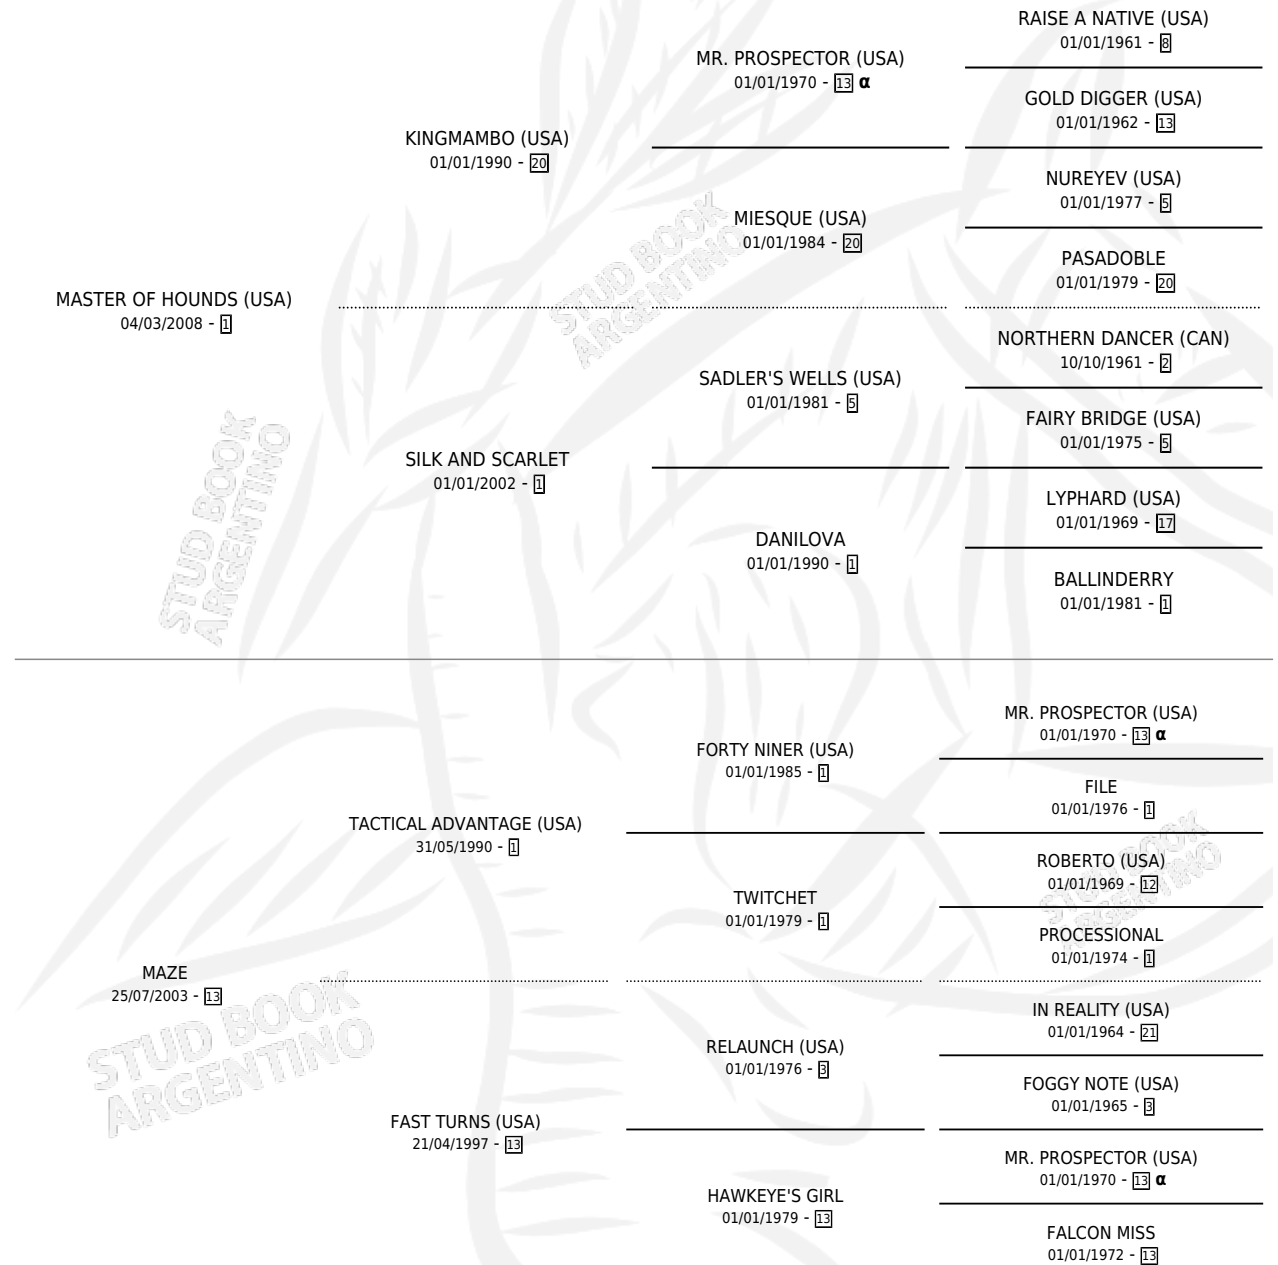

MAZE MASTER

por MASTER OF HOUNDS (USA) y MAZE por TACTICAL
ADVANTAGE (USA)

Argentina · Macho · Zaino · SP · 10/10/2016
Familia 13 · Volumen 42

ESTADO

TIPIFICACIÓN SANGUÍNEA	X
TIPIFICACIÓN POR ADN	✓
PASAPORTE	✓
IDENTIFICACIÓN POR MICROCHIP	✓
REPRODUCTOR	X

Lugar de nacimiento: El Paraiso
Criador: El Paraiso

PEDIGREE

INBREEDING : α

CAMPAÑA

Solo carreras oficiales de Argentina

POR EDAD

EDAD	CC	1°	2°	3°	4°	5°	NP	CLC	CLG	CLCG1	CLGG1	IMPORTE	GANANCIA / CC
3 AÑOS	5	2	0	0	2	0	1	1	0	0	0	\$465,000	\$93,000
4 AÑOS	6	0	1	1	0	0	4	0	0	0	0	\$90,900	\$15,150
5 AÑOS	2	0	1	0	0	1	0	0	0	0	0	\$49,300	\$24,650
TOTALES	13	2	2	1	2	1	5	1	0	0	0	\$605,200	\$46,554
%		15.4%	15.4%	7.7%	15.4%	7.7%	38.5%	7.7%	0.0%	0.0%	0.0%		