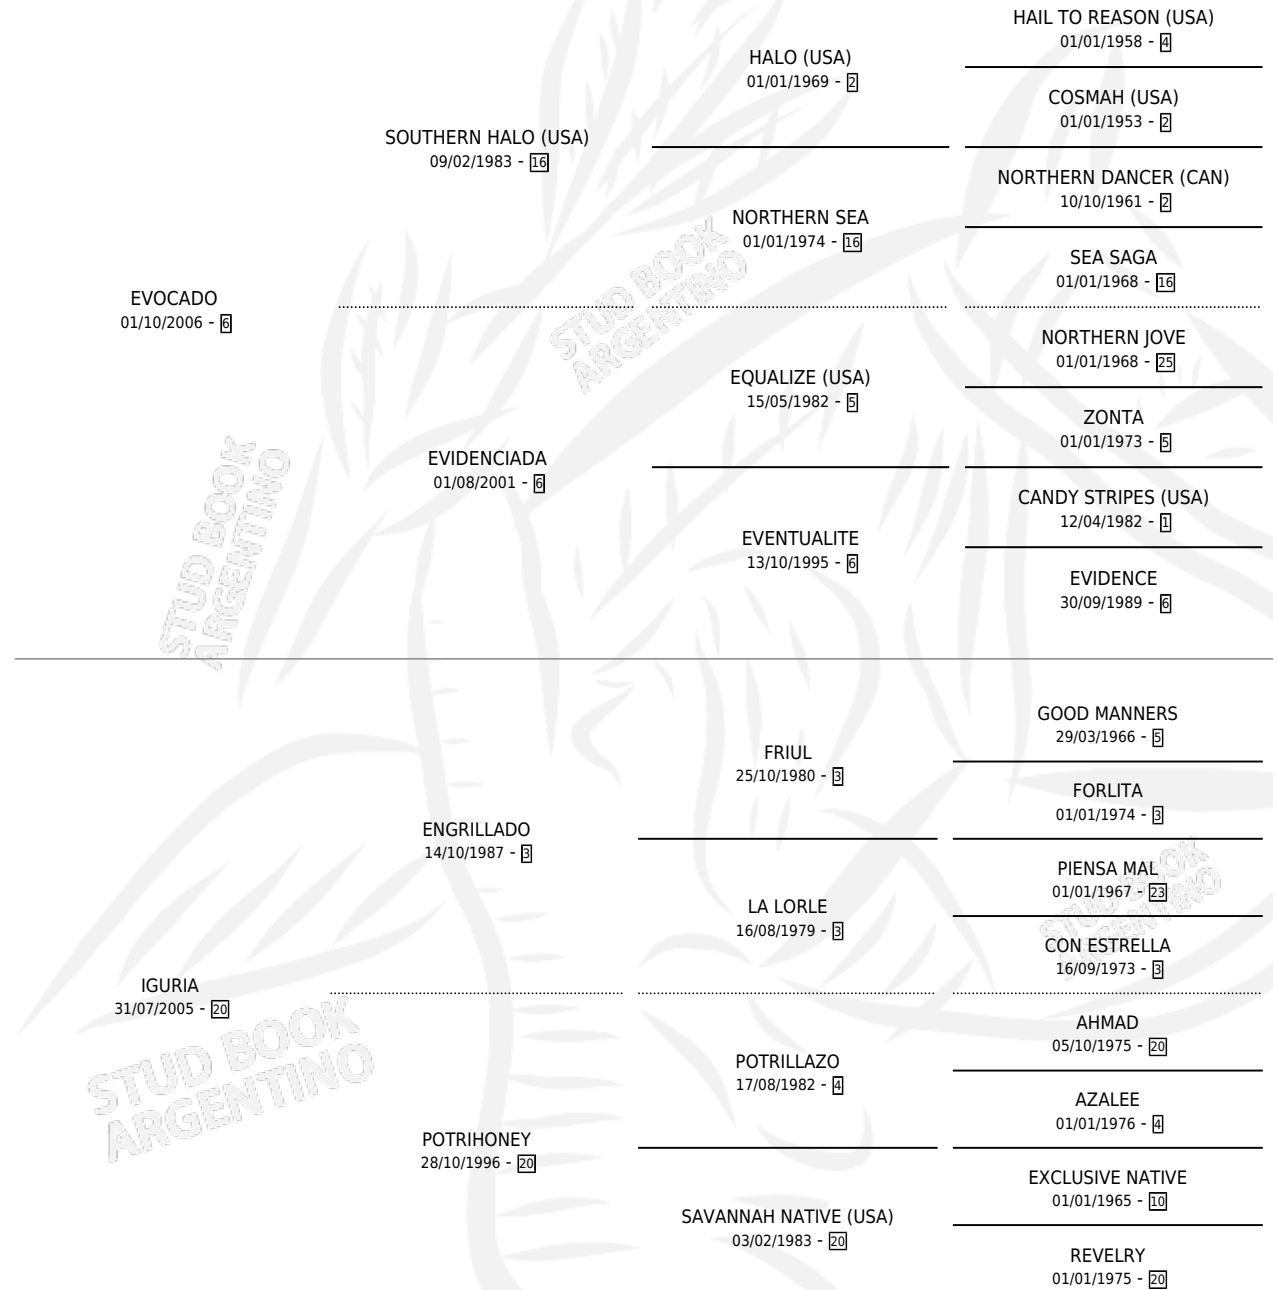

MILAGROSA EVA

por **EVOCADO** y **IGURIA** por **ENGRILLADO**

Argentina · Hembra · Zaino · SP · 19/10/2016
Familia 20-a · Volumen 42

ESTADO

TIPIFICACIÓN SANGUÍNEA	X
TIPIFICACIÓN POR ADN	✓
PASAPORTE	✓
IDENTIFICACIÓN POR MICROCHIP	✓
REPRODUCTOR	X

Lugar de nacimiento: Los Dos Tordos

Criador: Gomez Carlos Alfredo

PEDIGREE

CAMPAÑA

Solo carreras oficiales de Argentina

POR EDAD

EDAD	CC	1°	2°	3°	4°	5°	NP	CLC	CLG	CLCG1	CLGG1	IMPORTE	GANANCIA / CC
3 AÑOS	2	0	0	0	0	0	2	0	0	0	0	\$0	\$0
4 AÑOS	1	0	0	0	0	0	1	0	0	0	0	\$0	\$0
TOTALES	3	0	0	0	0	0	3	0	0	0	0	\$0	\$0
%		0.0%	0.0%	0.0%	0.0%	0.0%	100%	0.0%	0.0%	0.0%	0.0%		