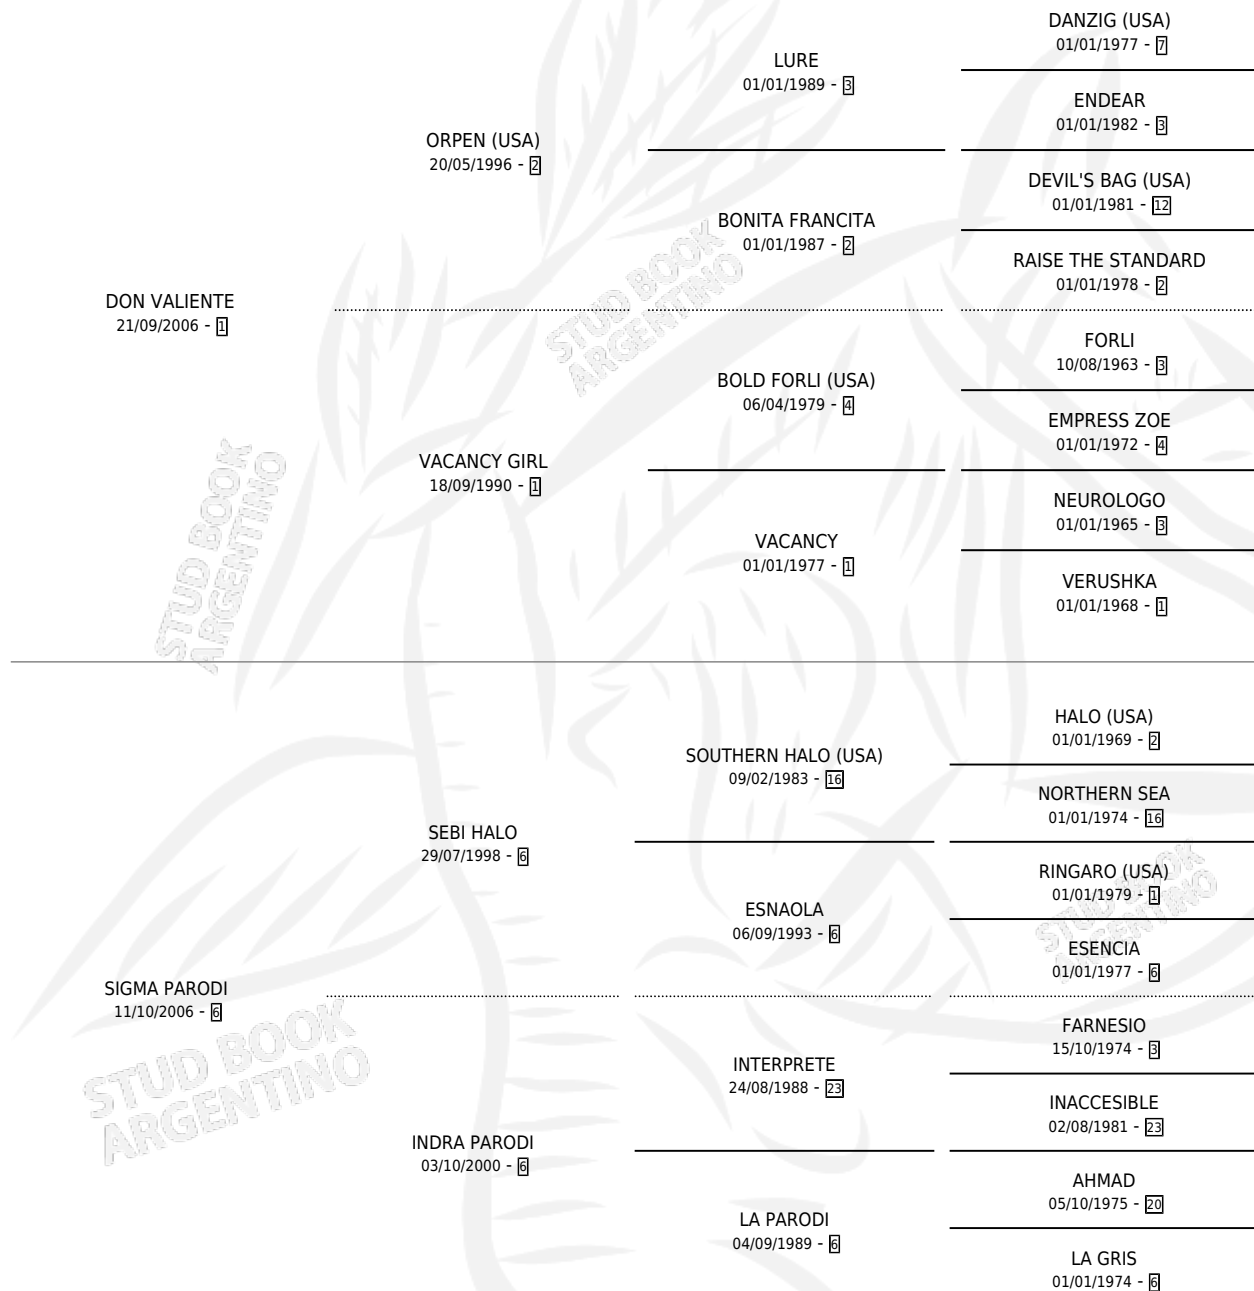

DINWIDDIE

por **DON VALIENTE** y **SIGMA PARODI** por **SEBI HALO**

Argentina · Macho · Zaino · SP · 30/09/2016
Familia 6-a · Volumen 42

ESTADO

TIPIFICACIÓN SANGUÍNEA	X
TIPIFICACIÓN POR ADN	X
PASAPORTE	X
IDENTIFICACIÓN POR MICROCHIP	X
REPRODUCTOR	X

Lugar de nacimiento: El Paraiso

Criador: El Paraiso

PEDIGREE

DINWIDDIE

Datos oficiales del Stud Book Argentino

Documento generado el 05/05/2026

studbook.org.ar