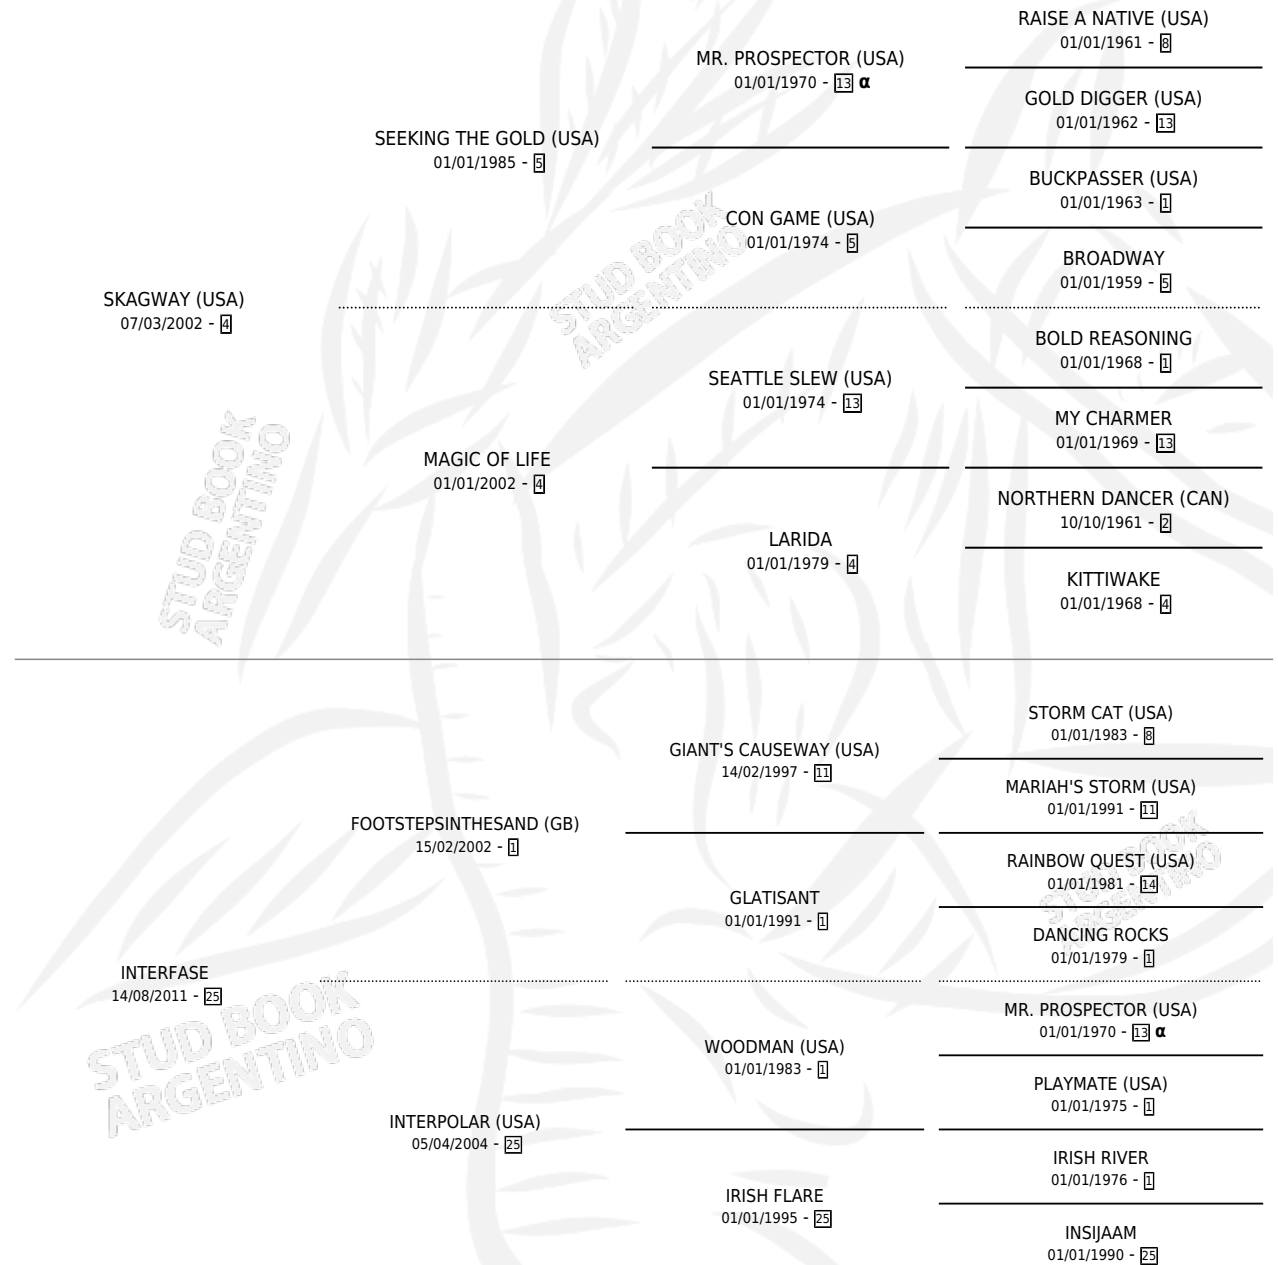

# SKYFASE

por SKAGWAY (USA) y INTERFASE por  
FOOTSTEPSINTHESAND (GB)

Argentina · Macho · Zaino · SP · 28/09/2016  
Familia 25 · Volumen 42

## ESTADO

TIPIFICACIÓN SANGUÍNEA	X
TIPIFICACIÓN POR ADN	X
PASAPORTE	X
IDENTIFICACIÓN POR MICROCHIP	X
REPRODUCTOR	X

**Lugar de nacimiento:** Los Prados  
**Criador:** Los Prados

## PEDIGREE

INBREEDING :  $\alpha$